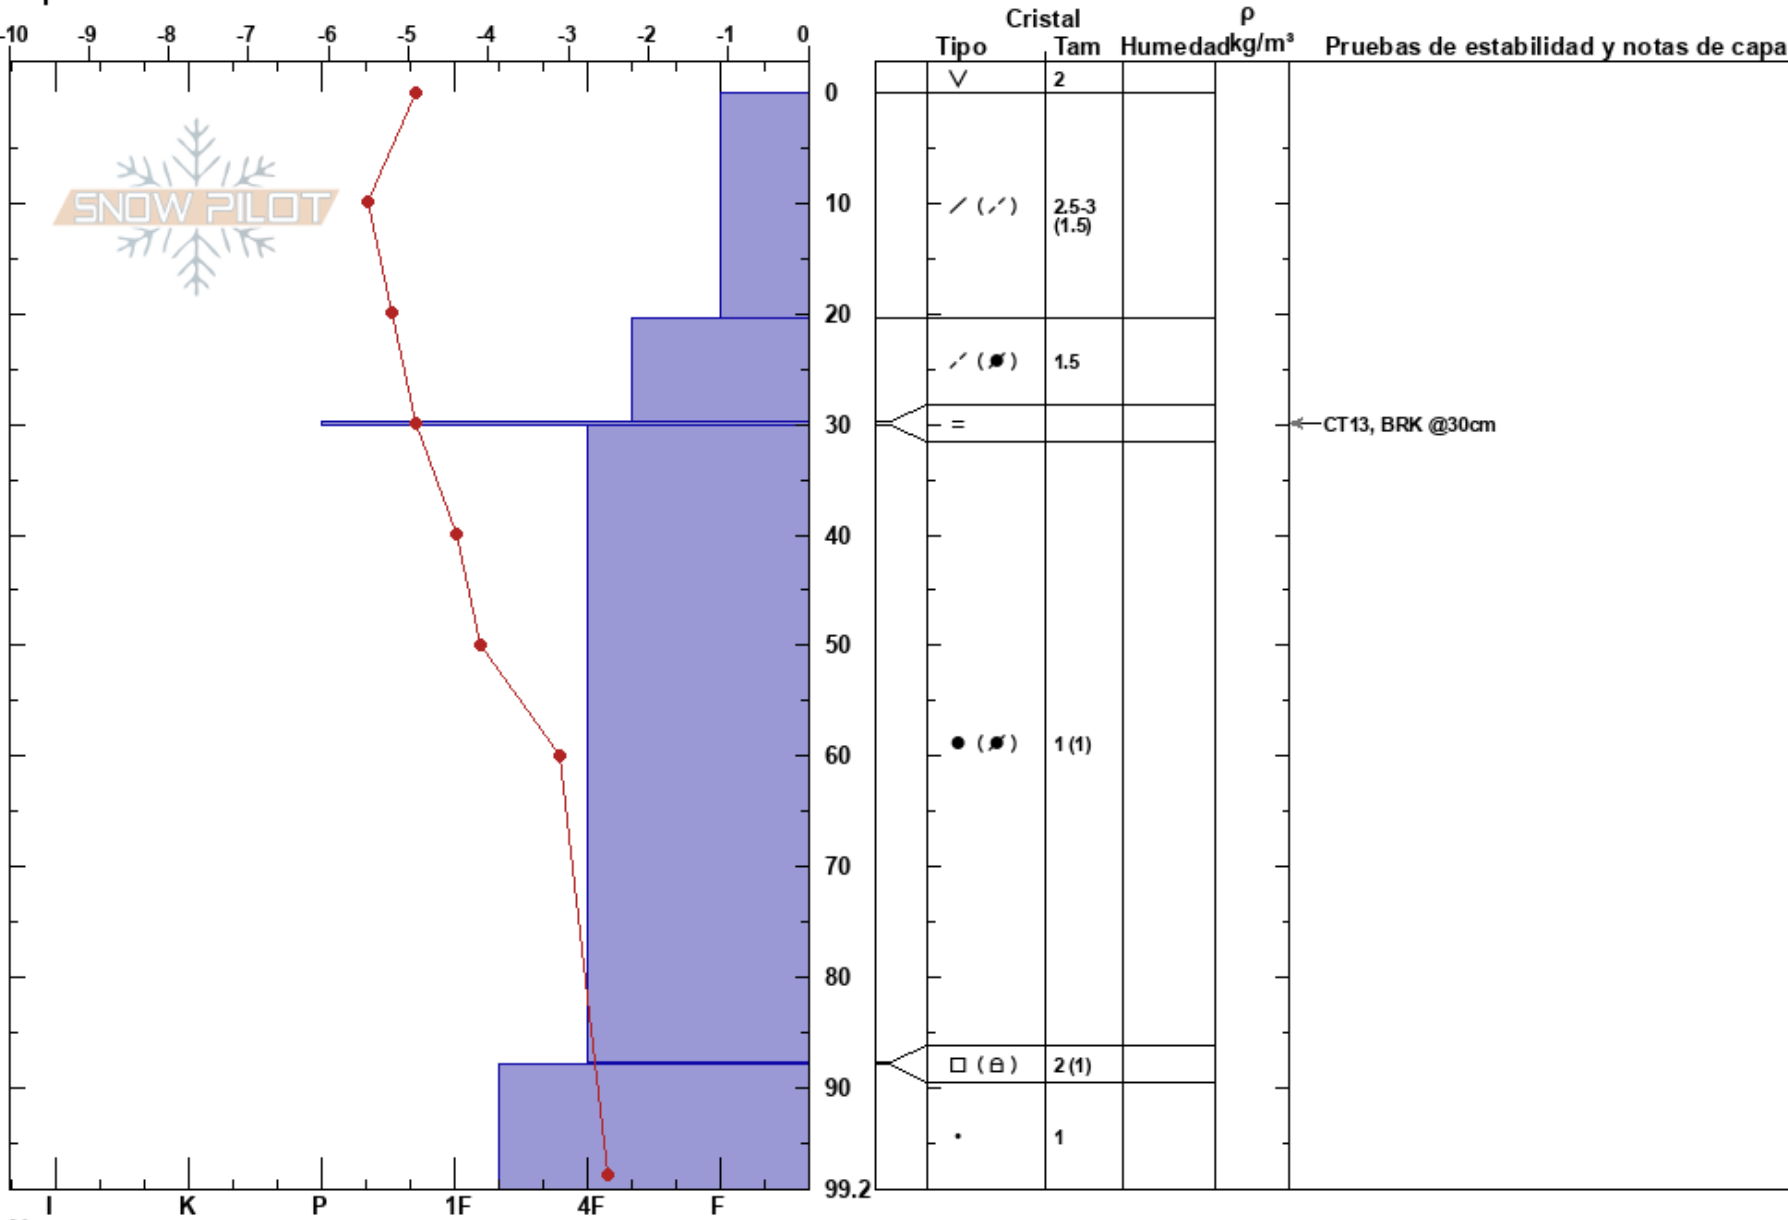

Filo de las cabras  
 Cerro Cathedral  
 Argentina  
 Elevación: 1420 m  
 Exposición: S  
 Específicas:

juanjo puliafito  
 12/07/2020 - 14:00  
 Coordinada: -41.62382S, -71.33036W  
 Ángulo de inclinación: 35°  
 Carga del Viento: previamente

Estabilidad:  
 Temp. del aire: -4.1°C  
 Cielo: SCT  
 Precipitación: NO  
 Viento: NW Brisa leve

PS: 45      Notas del capas:

Notas: we didn't ski the slope.