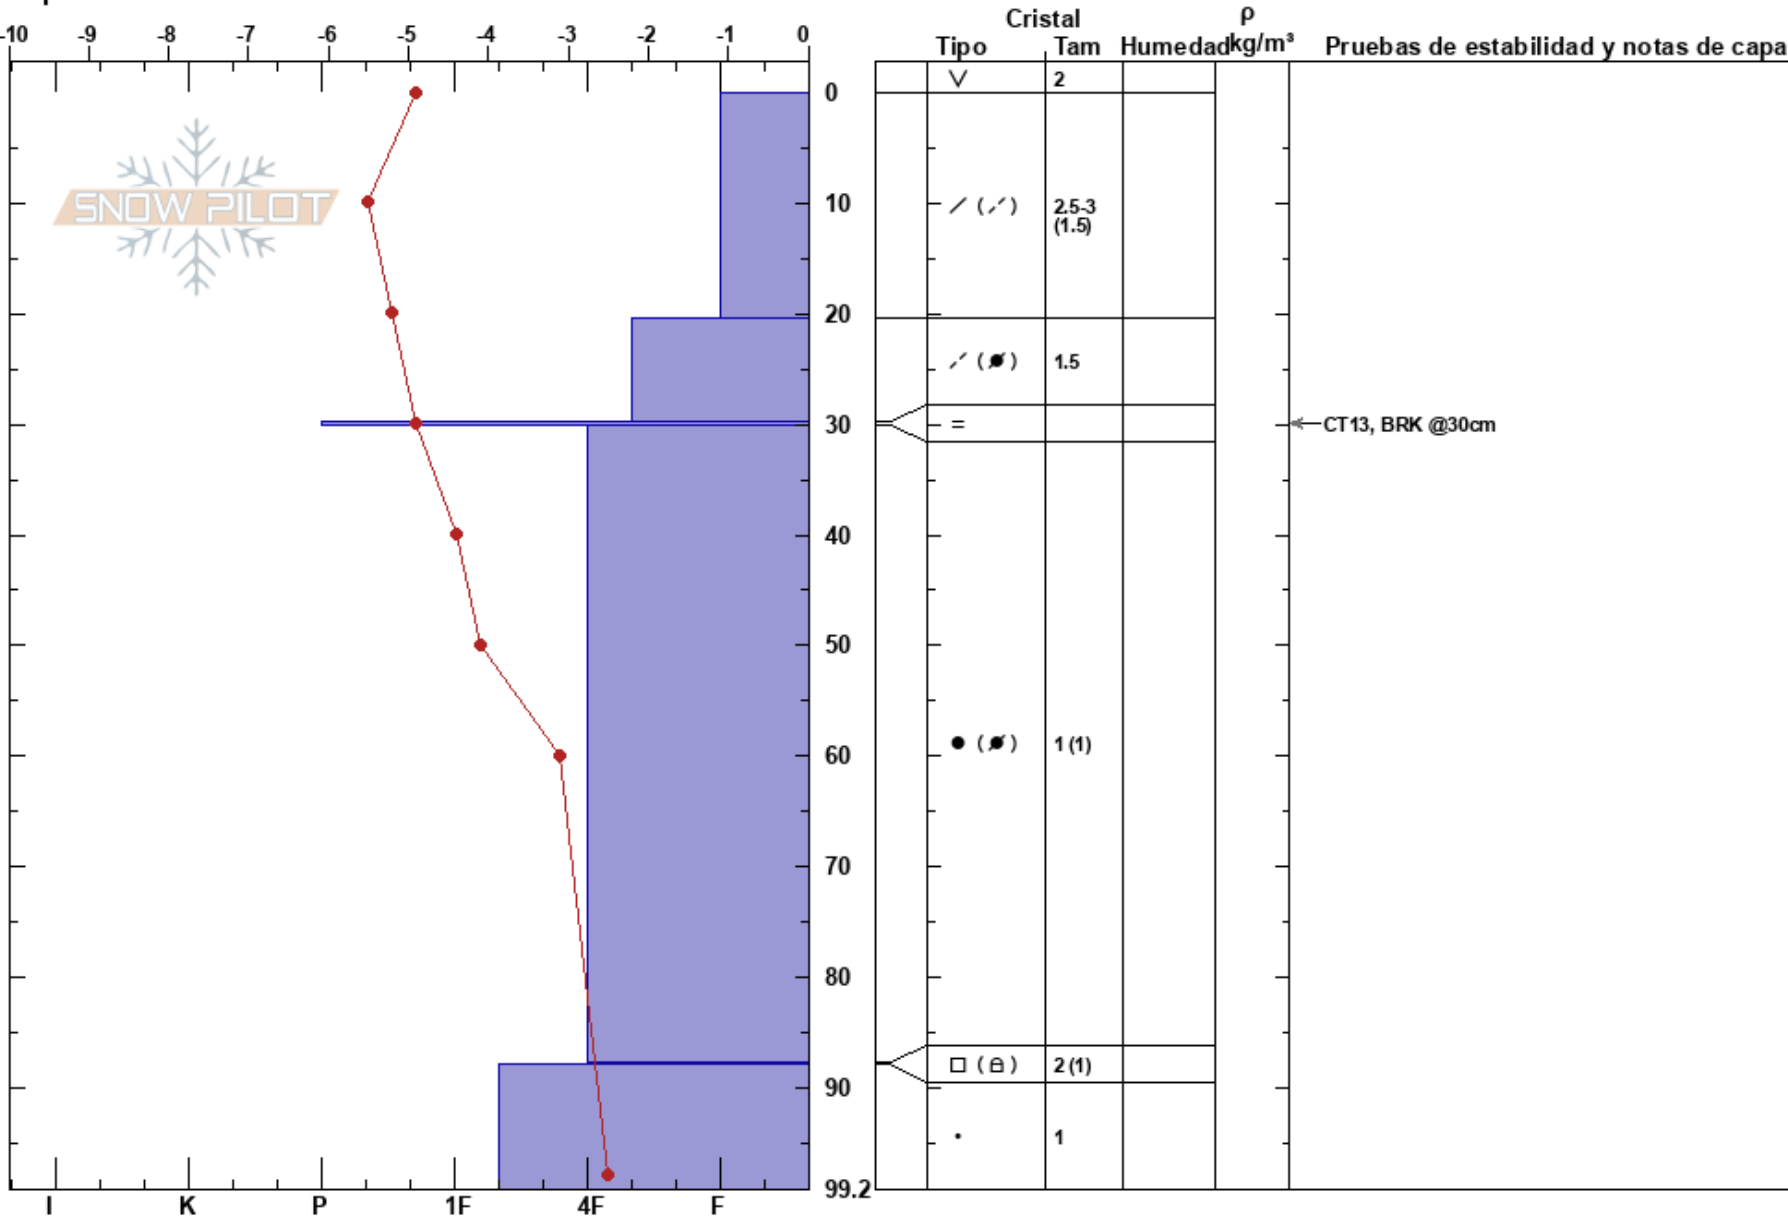

Filo de las cabras
 Cerro Cathedral
 Argentina
 Elevación: 1420 m
 Exposición: S
 Específicas:

juanjo puliafito
 12/07/2020 - 14:00
 Coordinada: -41.62382S, -71.33036W
 Ángulo de inclinación: 35°
 Carga del Viento: previamente

Estabilidad:
 Temp. del aire: -4.1°C
 Cielo: SCT
 Precipitación: NO
 Viento: NW Brisa leve

PS: 45 Notas del capas:

Notas: we didn't ski the slope.