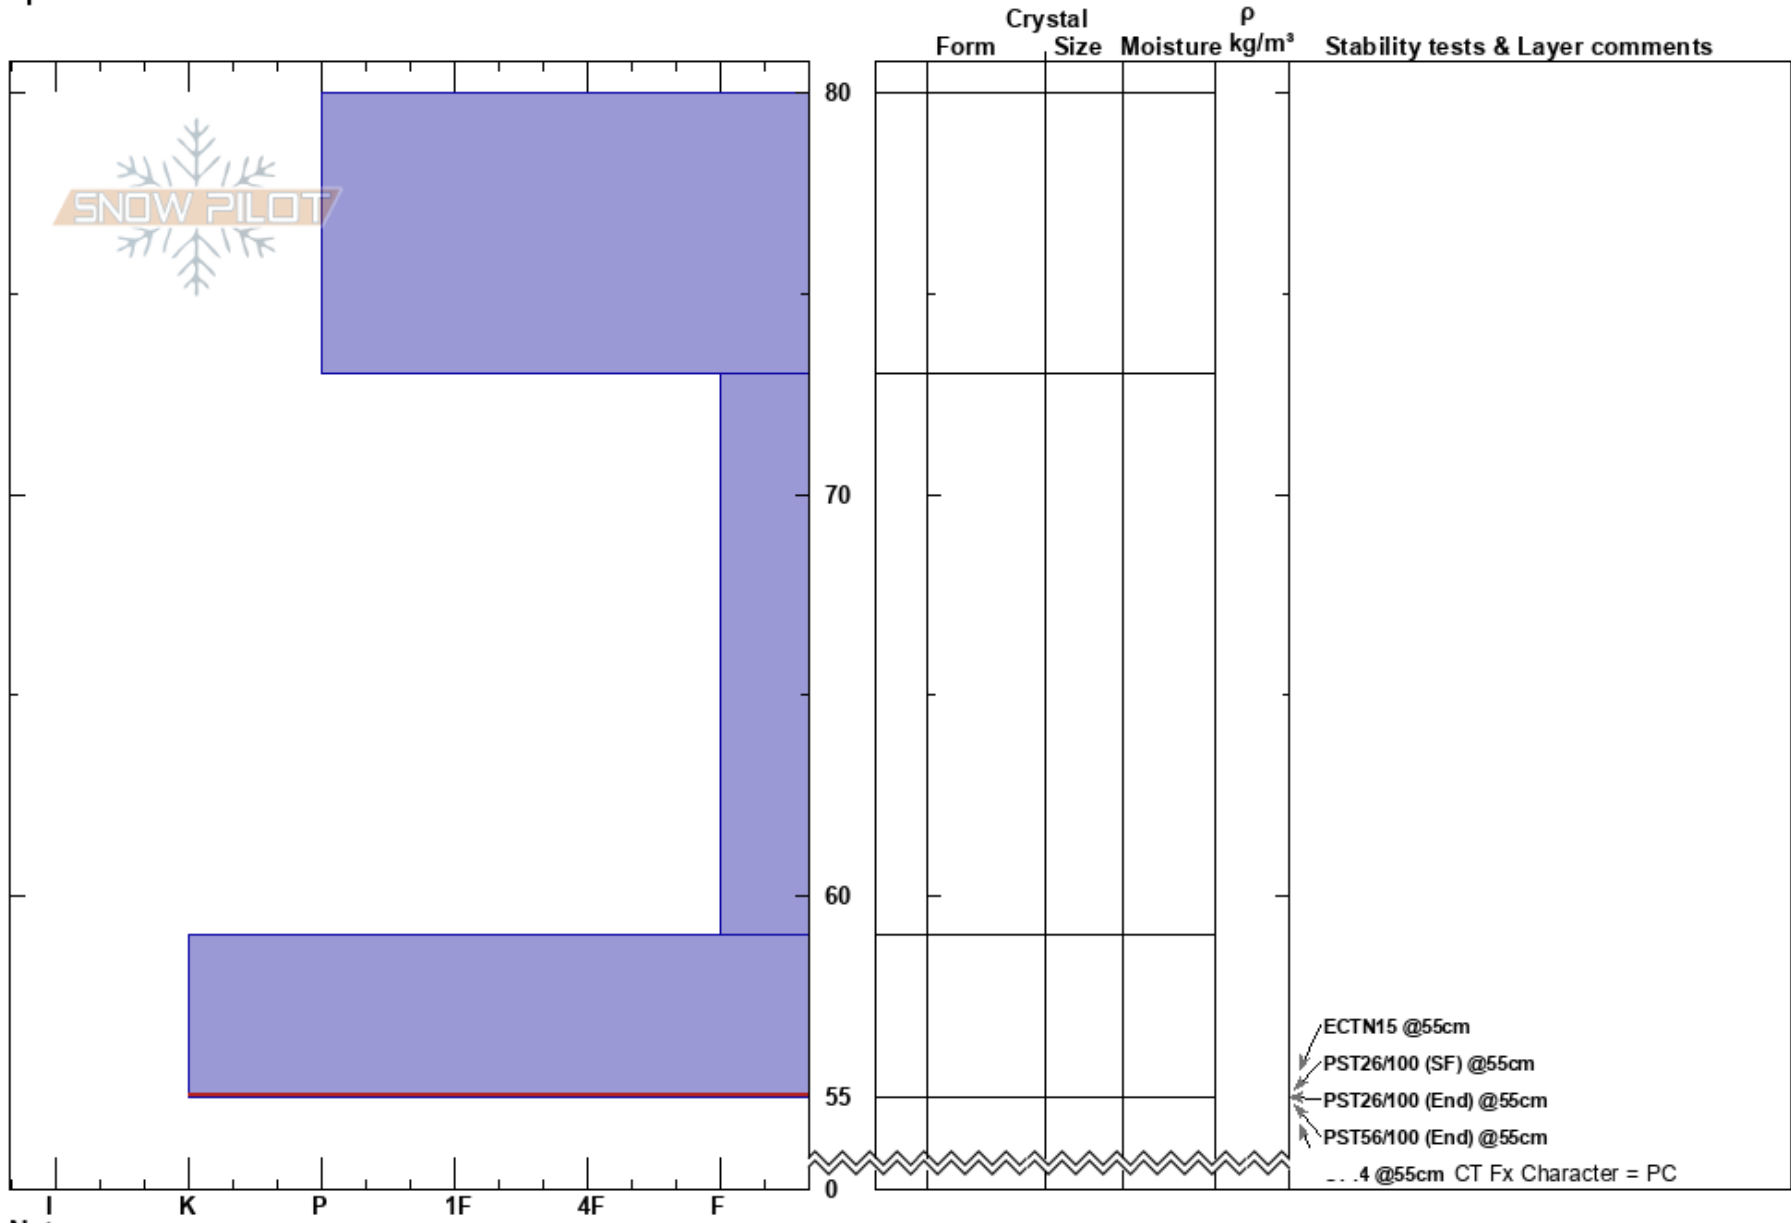

Middle Basin T10G3  
 Madison Range-N  
 MT  
**Elevation:** 9284 ft  
**Aspect:** 90°  
**Specifics:**

Chris Bilbrey  
 01/07/2017 - 11:30am  
**Co-ord:** 45.32749N, -111.38189W  
**Slope Angle:** 27°  
**Wind Loading:** no

**Stability:**  
**Air Temperature:** -13°C  
**Sky Cover:** BKN  
**Precipitation:** NO  
**Wind:** Light Breeze

**HS:** 80  
 59-55cm: Problematic layer

**Notes:** 15 mm water in surface crust.