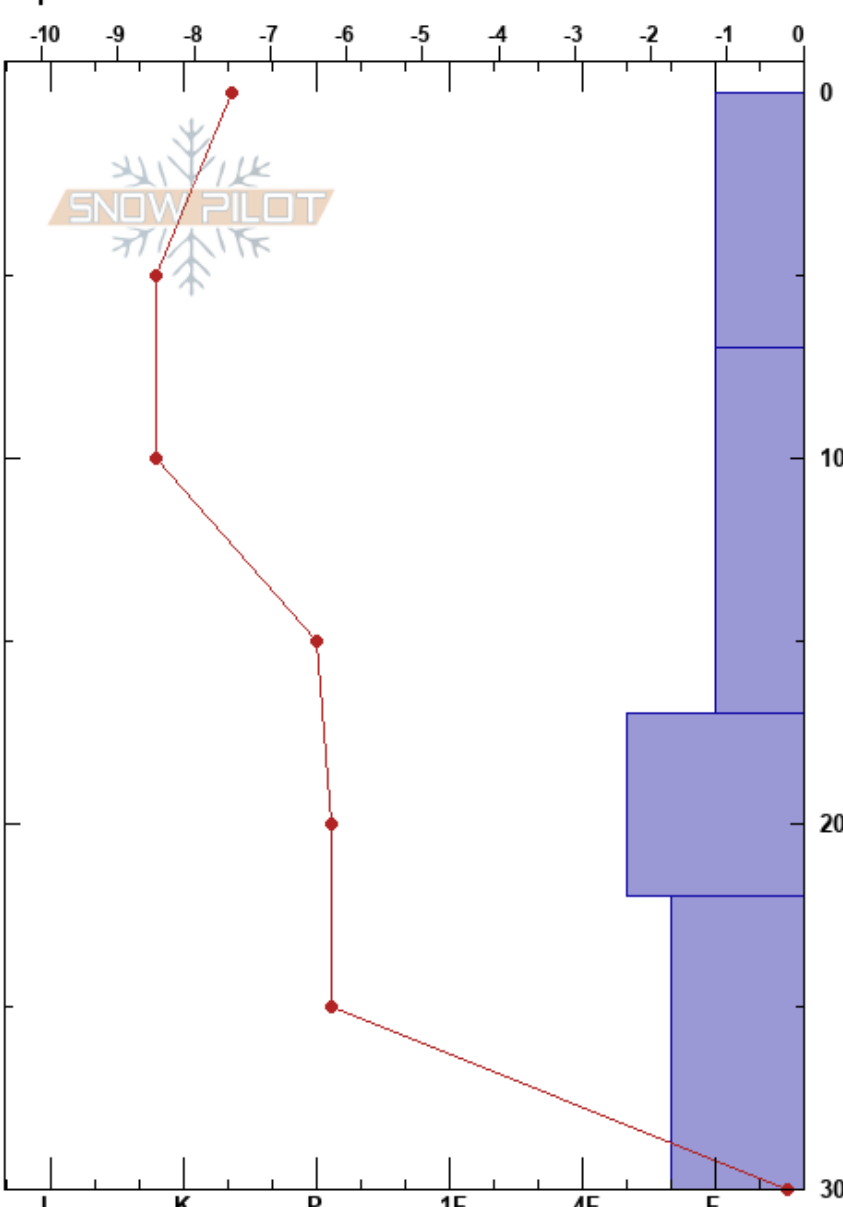

Olum
 Olum
 Argentina
 Elevación: 390 m
 Exposición: NE
 Especificas:

GONZALO VALDES
 14/06/2020 - 15:00
 Coordinada: -54.72819S, -68.12374W
 Ángulo de inclinación: 25°
 Carga del Viento: previamente

Estabilidad:
 Temp. del aire: -3.5°C
 Cielo: FEW
 Precipitación: NO
 Viento: N Brisa leve

HS:30
 PF:27
 Notas del capas:

Tipo	Cristal		ρ kg/m ³	Pruebas de estabilidad y notas de capa
	Tam	Humedad		
∇ (∨)	2		10	
◻ (∕)	0.3 (1.5)		10	
◻ (∕)	1 (2)		10	
∇ (∕)	1 (0.5)		12	
∕ (∧)	0.5		15	

Notas: