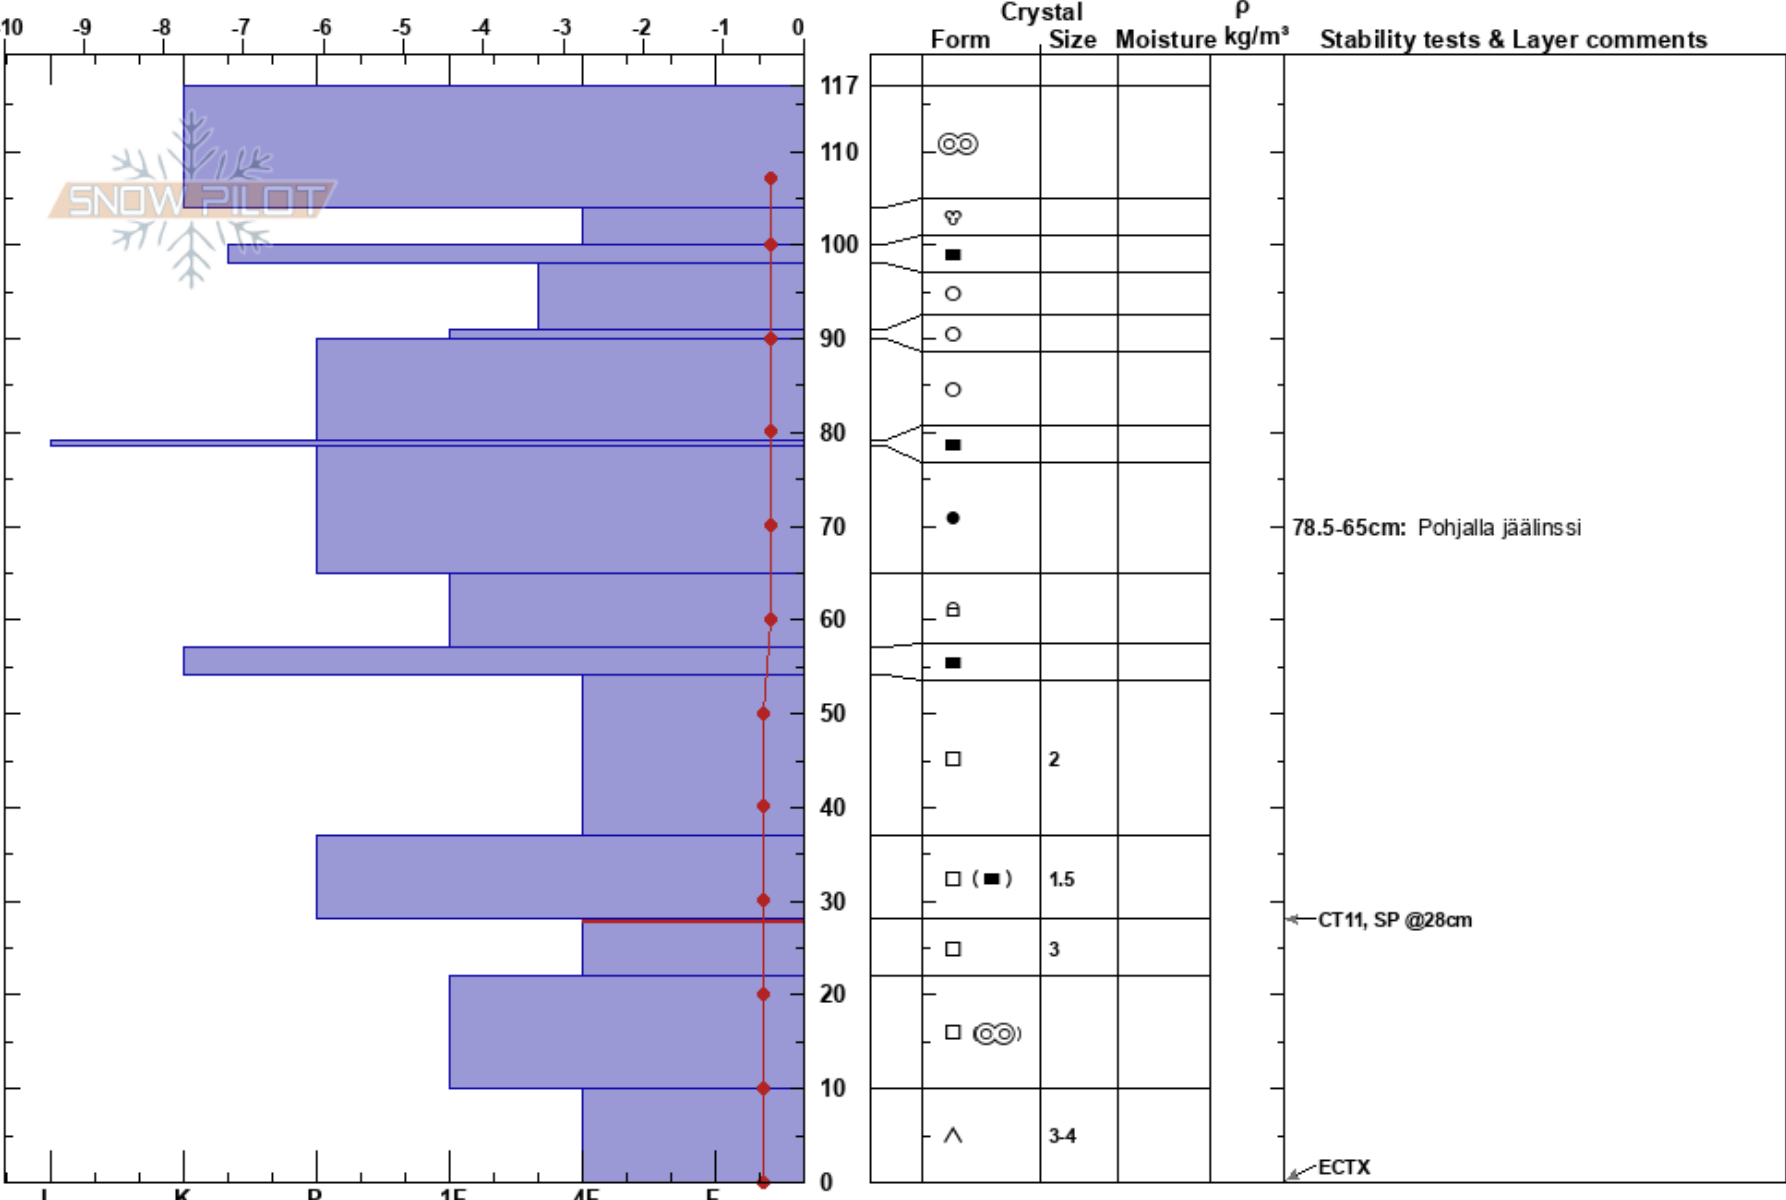

Kellostapuli

Tuomo Poukkanen
07/05/2020 - 16:40

Stability: Fair

HS: 117

Layer Notes:

Finland
Elevation: 290 m
Aspect: N

Co-ord:
Slope Angle: 34°
Wind Loading: no

Air Temperature: 2.1°C
Sky Cover: FEW
Precipitation: NO
Wind: W Light Breeze

PF: 17
78.5-65cm: Pohjalla jäälinski
28-22cm: Problematic layer

Specifics: Pit dug in a Ski Area; Pit is representative of backcountry; Ski tracks on slope; We skied slope

Notes: Pohjoisen puolellakin kantavuus vaihteli. Pintakorppu hajosi joillakin rajatuilla alueilla. Laskeminen vähän hasardia. Maa kivirakkaa. Kartta ei jälleen toimi, profiili tehtiin huippulaen alla olevan aukean rinteän viimeiselle jyrkälle ennen puurajaa.