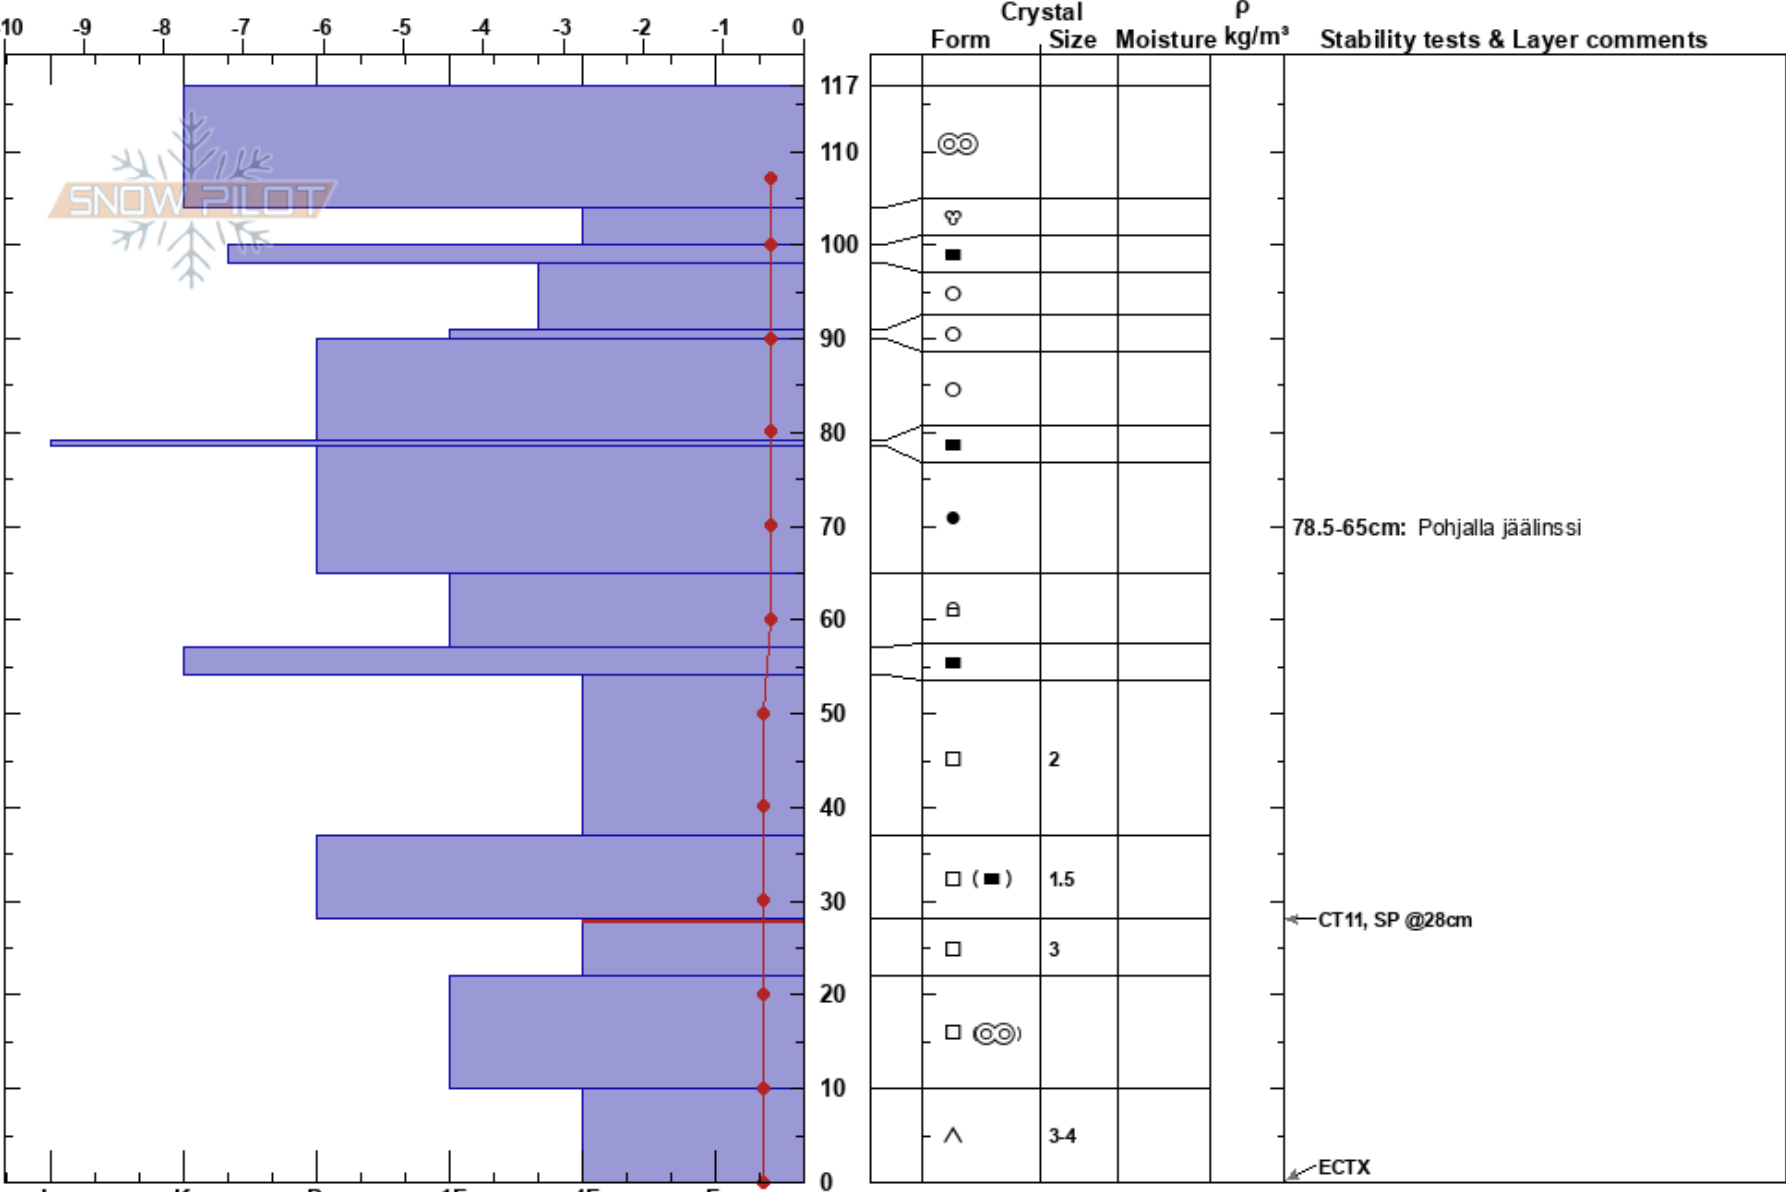

Kellostapuli

Tuomo Poukkanen
07/05/2020 - 16:40

Stability: Fair

HS: 117

Layer Notes:

Finland
Elevation: 290 m
Aspect: N

Co-ord:
Slope Angle: 34°
Wind Loading: no

Air Temperature: 2.1°C
Sky Cover: FEW
Precipitation: NO
Wind: W Light Breeze

PF: 17
78.5-65cm: Pohjalla jäälinski
28-22cm: Problematic layer

Specifics: Pit dug in a Ski Area; Pit is representative of backcountry; Ski tracks on slope; We skied slope

Notes: Pohjoisen puolellakin kantavuus vaihteli. Pintakorppu hajosi joillakin rajatuilla alueilla. Laskeminen vähän hasardia. Maa kivirakkaa. Kartta ei jälleen toimi, profiili tehtiin huippulaen alla olevan aukean rinteän viimeiselle jyrkälle ennen puurajaa.