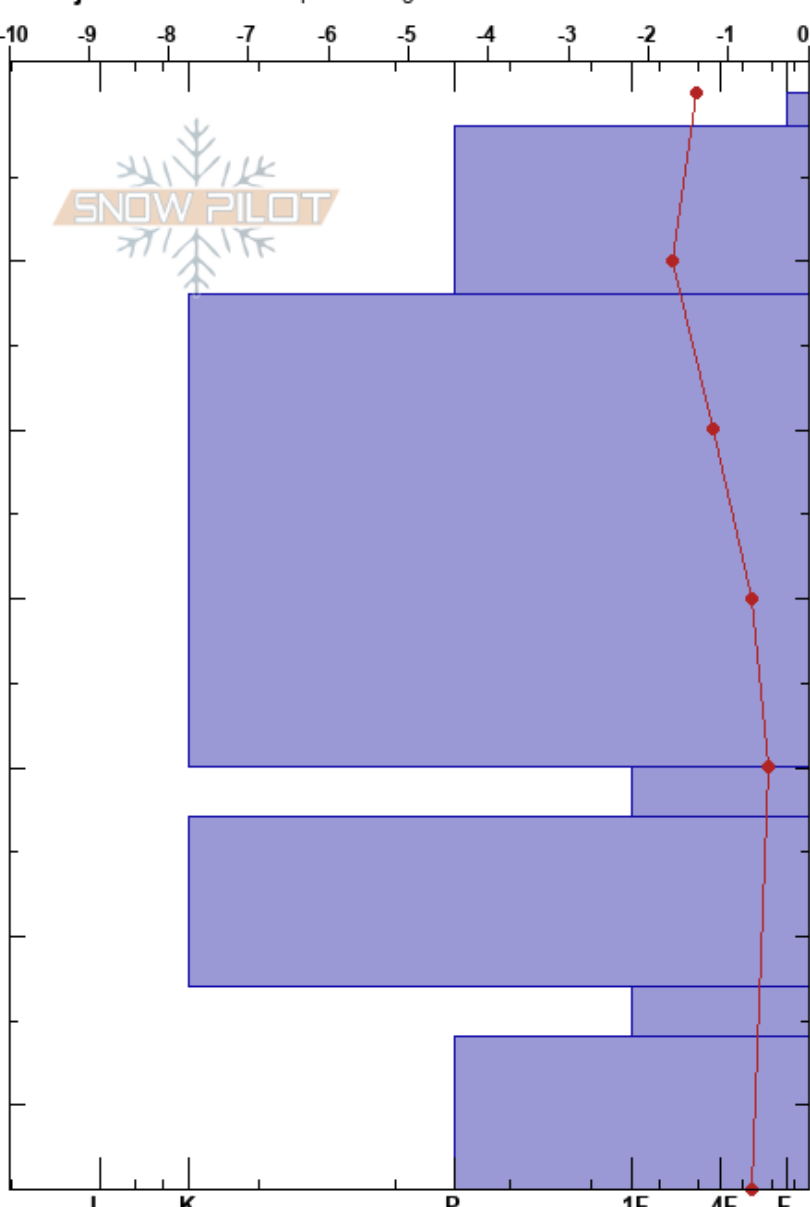

Trillevalen SO
 Våådalen
 Sweden
 Höjd: 820 m
 Väderstreck: SE
 Detaljerna: Vi åkte skidor på slutningen

Karin Trolin
 01/05/2020 - 12:00
 Koordinat:
 Lutning: 25°
 Snödräv:

Instabilitet:
 Lufttemperatur: -2.1°C
 Molnighet: X
 Nederbörd: NO
 Vind: E Måttlig vind (8-11 m/s)

HS:65
 PF:2
 Lager Kommentarer:

typ	kristall	storlek	fukthalt	ρ kg/m ³	Stabilitetstest & Lager Kommentarer
+					
.					
⊙					
○					
⊙					
○					
⊙					

Noteringar (beskrivning av terräng):