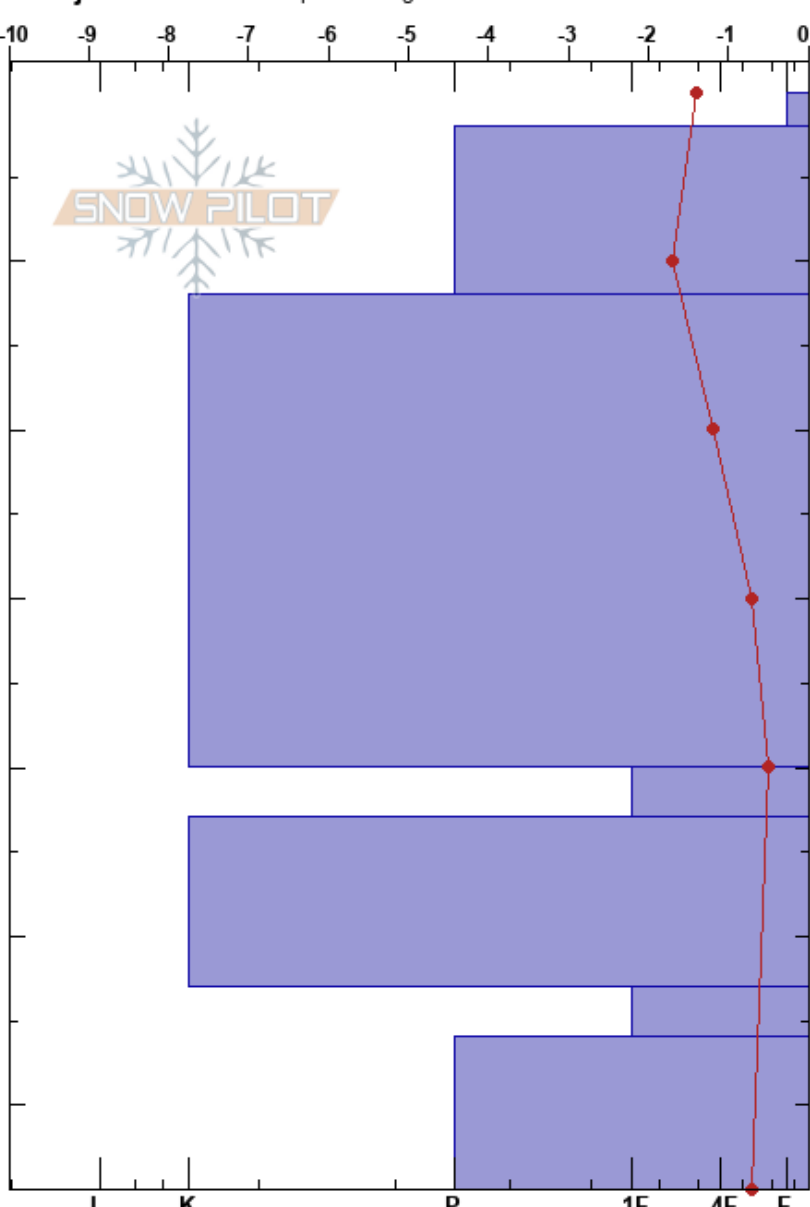

Trillevalen SO
 Våådalen
 Sweden
 Höjd: 820 m
 Väderstreck: SE
 Detaljerna: Vi åkte skidor på slutningen

Karin Trolin
 01/05/2020 - 12:00
 Koordinat:
 Lutning: 25°
 Snödräv:

Instabilitet:
 Lufttemperatur: -2.1°C
 Molnighet: X
 Nederbörd: NO
 Vind: E Måttlig vind (8-11 m/s)

HS:65
 PF:2
 Lager Kommentarer:

typ	kristall storlek	fukthalt	ρ kg/m ³	Stabilitetstest & Lager Kommentarer
+				
.				
⊙				
○				
⊙				
○				
⊙				

Noteringar (beskrivning av terräng):

I K P 1F 4F F