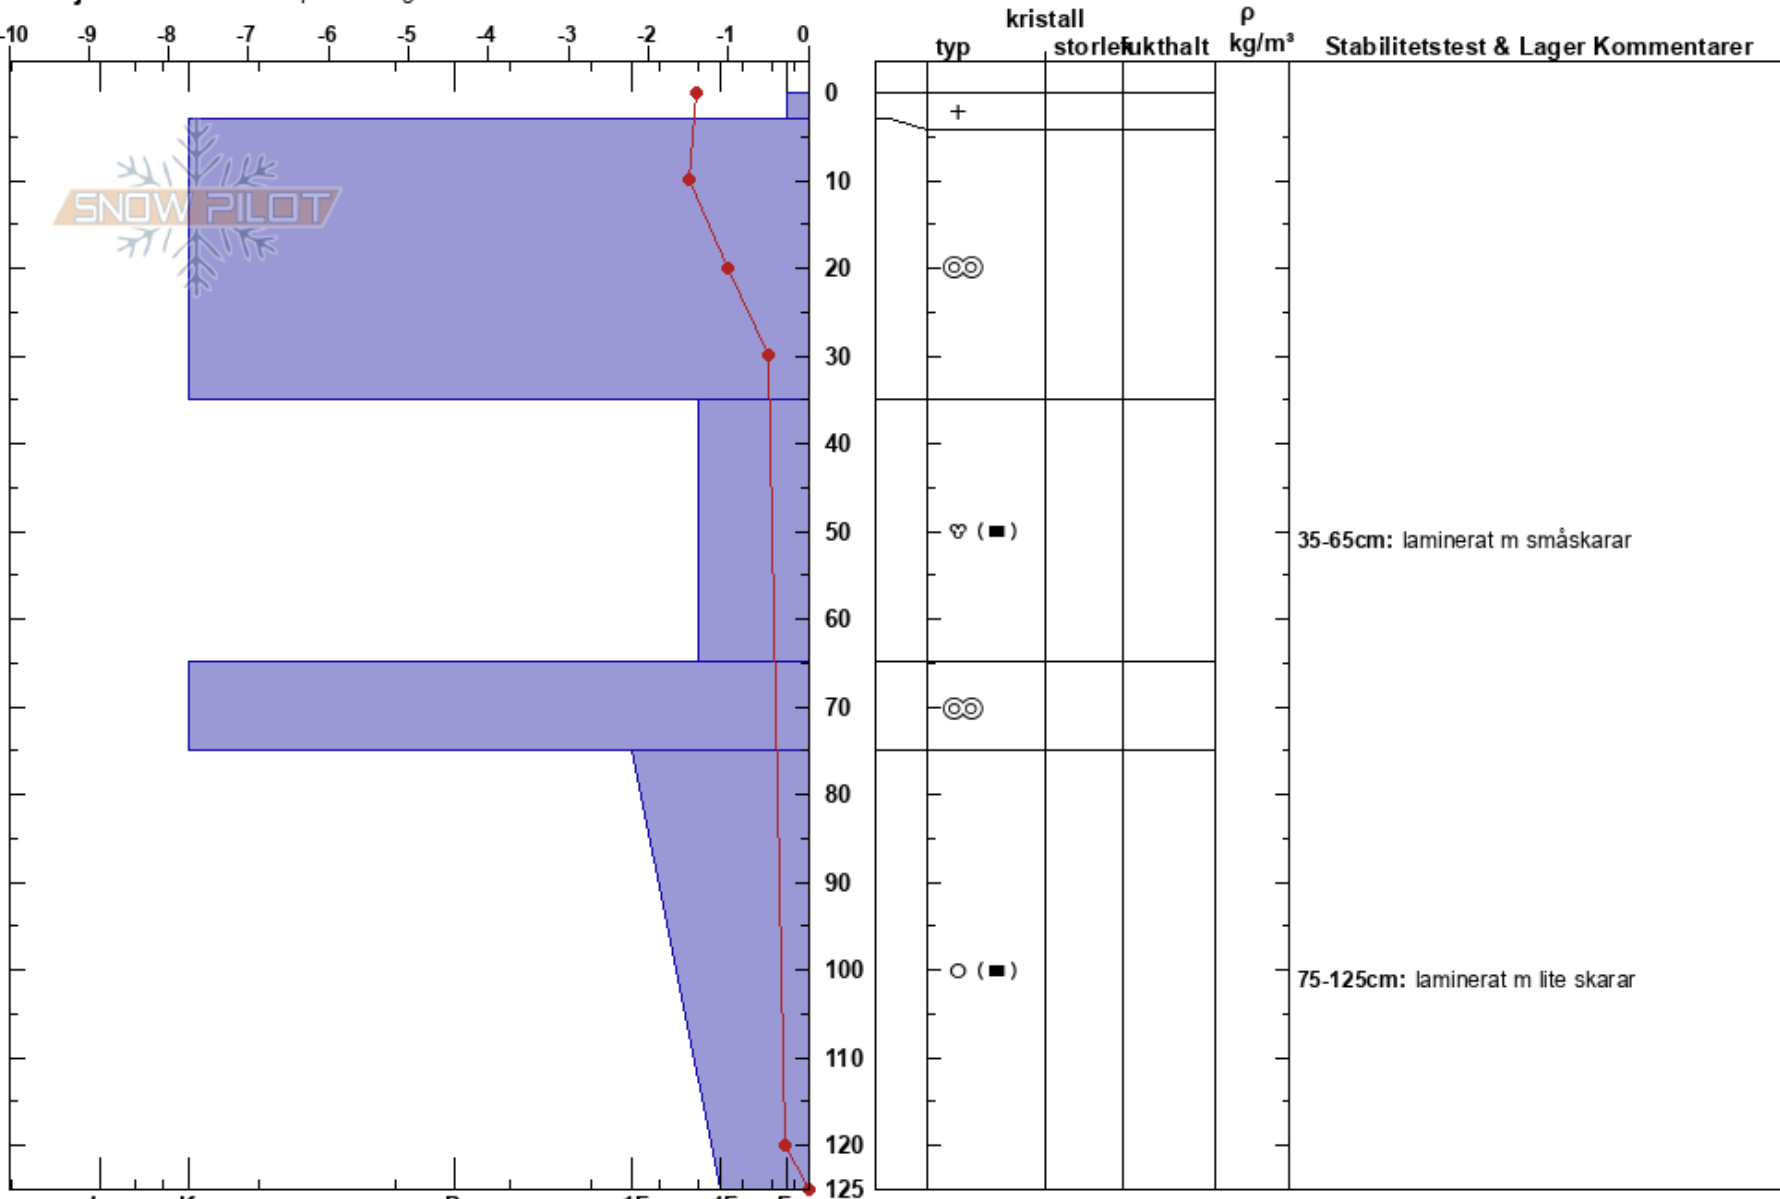

Trillevalen NO  
 Vålådalen  
 Sweden  
 Höjd: 800 m  
 Väderstreck: NE  
 Detaljerna: Vi åkte skidor på slutningen

Karin Trolin  
 01/05/2020 - 11:00  
 Koordinat:  
 Lutning: 29°  
 Snödräv:

Instabilitet:  
 Lufttemperatur: -2.1°C  
 Molnighet:  
 Nederbörd: NO  
 Vind:

HS: 125  
 PF: 3  
 Lager Kommentarer:  
 35-65cm: laminerat m småskarar  
 75-125cm: laminerat m lite skarar

Noteringar (beskrivning av terräng):

I K P 1F 4F F