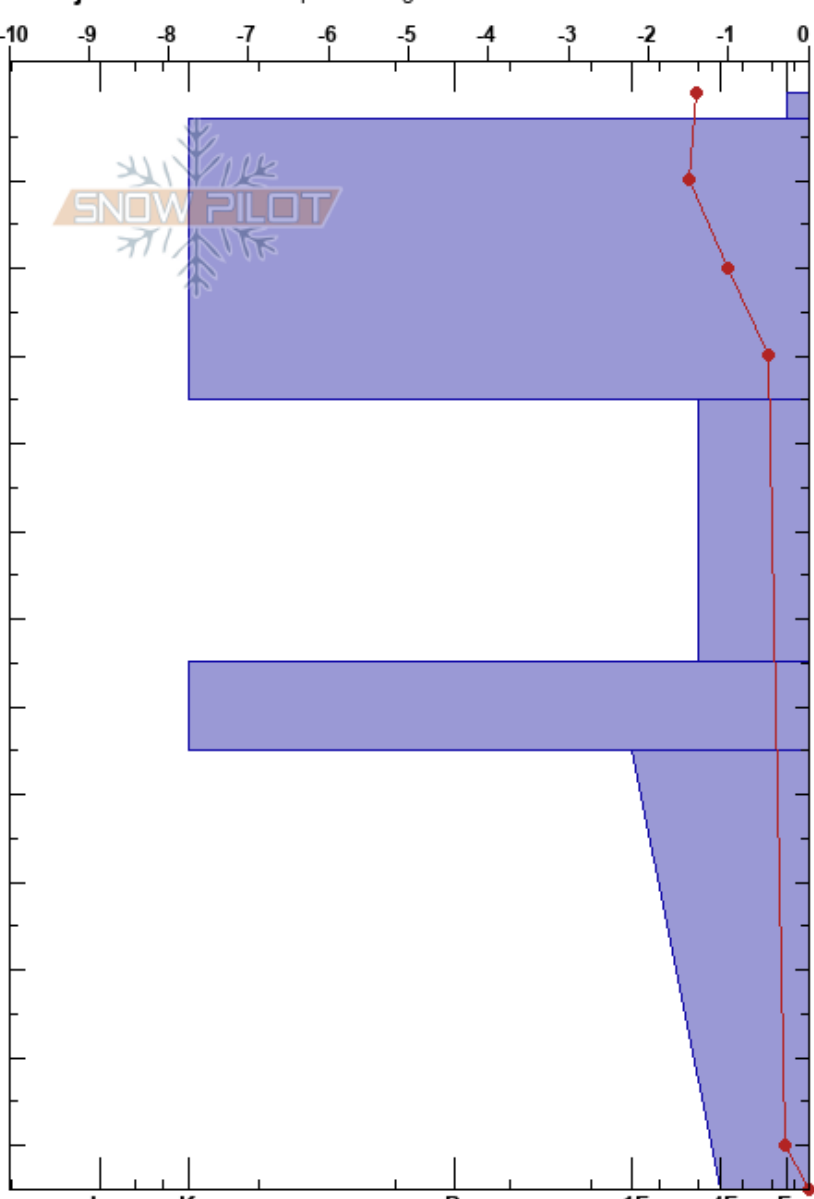

Trillevalen NO  
 Vålådalen  
 Sweden  
 Höjd: 800 m  
 Väderstreck: NE  
 Detaljerna: Vi åkte skidor på slutningen

Karin Trolin  
 01/05/2020 - 11:00  
 Koordinat:  
 Lutning: 29°  
 Snödräv:

Instabilitet:  
 Lufttemperatur: -2.1°C  
 Molnighet:  
 Nederbörd: NO  
 Vind:

HS: 125  
 PF: 3  
 Lager Kommentarer:  
 35-65cm: laminerat m småskarar  
 75-125cm: laminerat m lite skarar

typ	kristall storlek	fukthalt	$\rho$ kg/m <sup>3</sup>	Stabilitetstest & Lager Kommentarer
+				
⊙				
♡ (■)				35-65cm: laminerat m småskarar
⊙				
○ (■)				75-125cm: laminerat m lite skarar

Noteringar (beskrivning av terräng):

I K P 1F 4F F