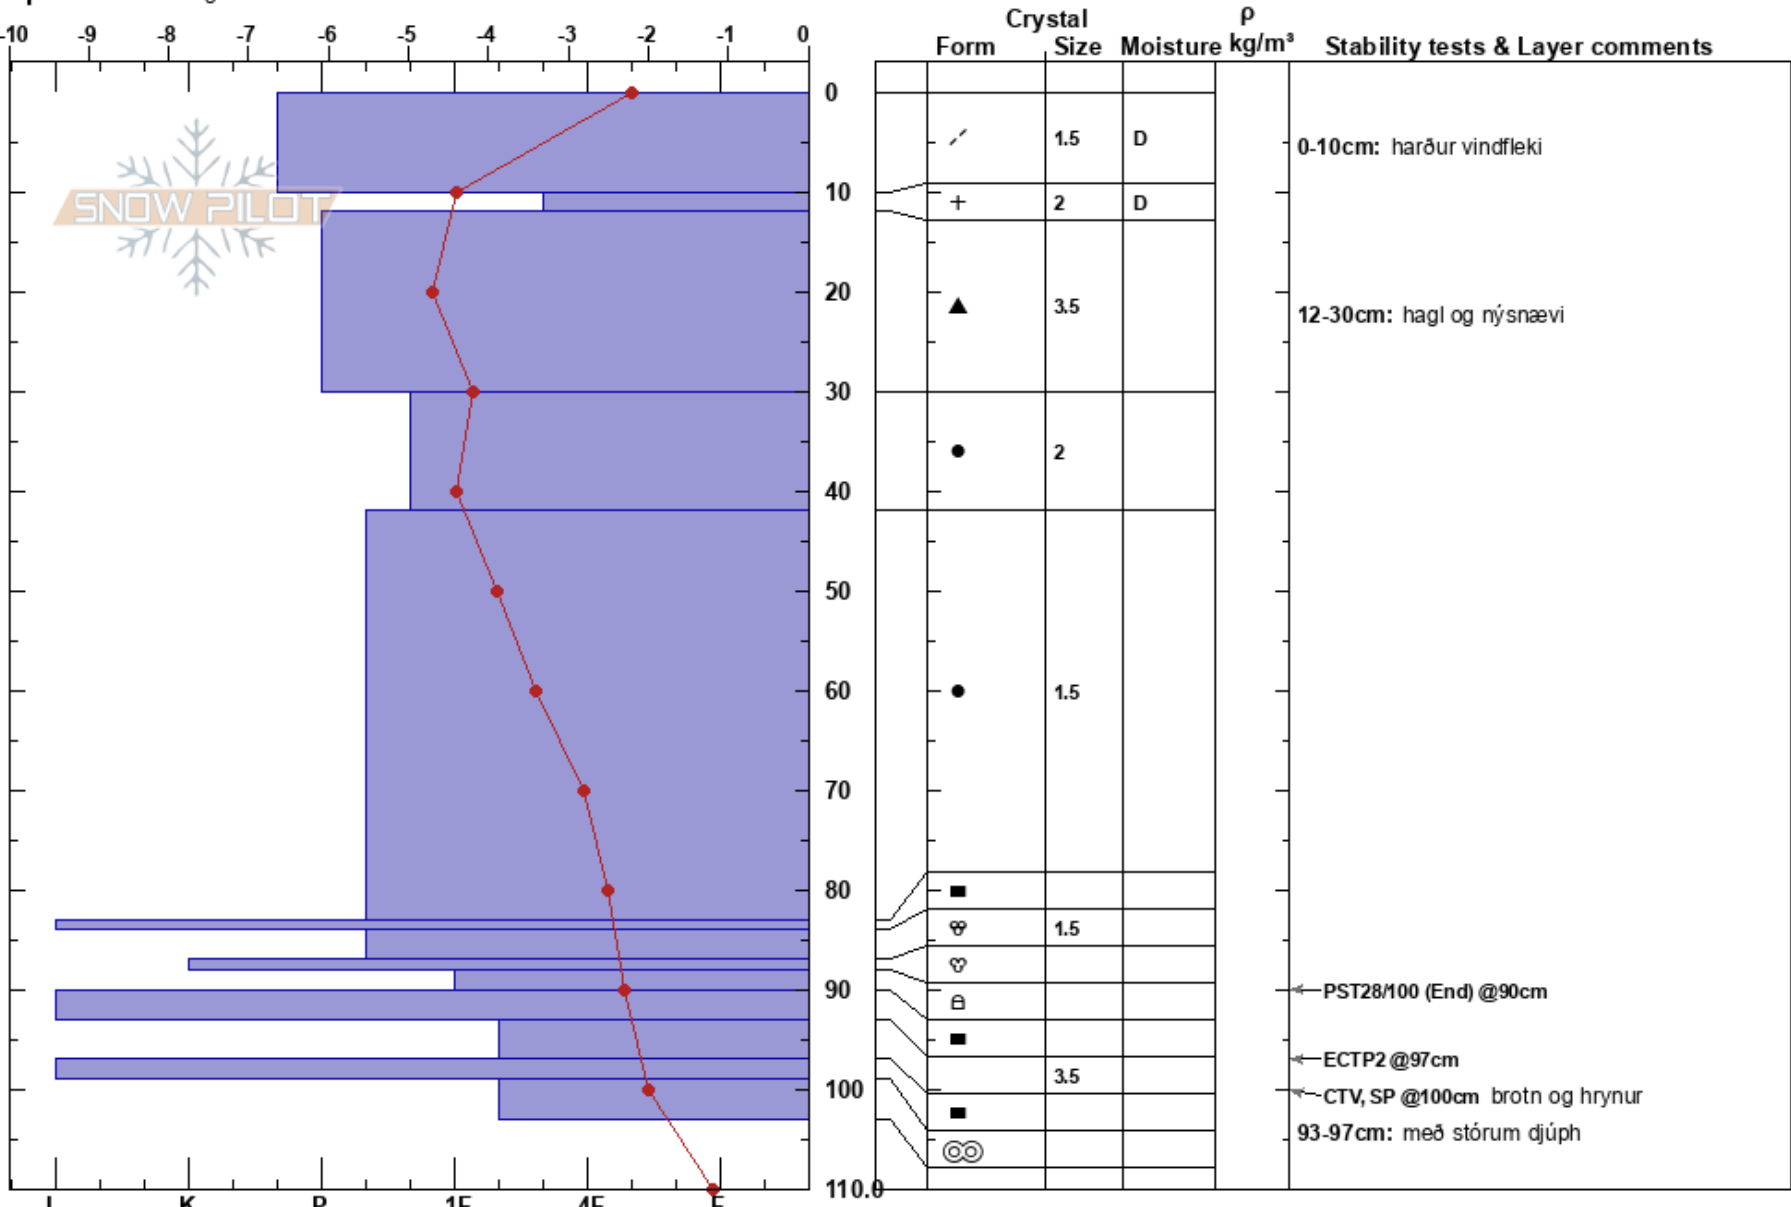

ofan bingu illviðrishn
 Tröllaskagi
 Iceland
Elevation: 720 m
Aspect: 160°
Specifics: Þit dug in a Ski Area

Gestur Hansson
 20/03/2017 - 17:00
Co-ord: 66.13006N, -18.99051W
Slope Angle: 29°
Wind Loading:

Stability:
Air Temperature: -3.6°C **PF:** 35
Sky Cover: SCT
Precipitation: NO
Wind: NE Light Breeze

HS: 110
Layer Notes:
 0-10cm: harður vindfleki
 12-30cm: hagl og nýsnævi
 87-88cm: Problematic layer
 93-97cm: með stórum djúph

Notes: Stór snjóflóð úr eggjum með viðhorf í vestur í fjöllum Hestskarðshnjúk og inn Skútudal