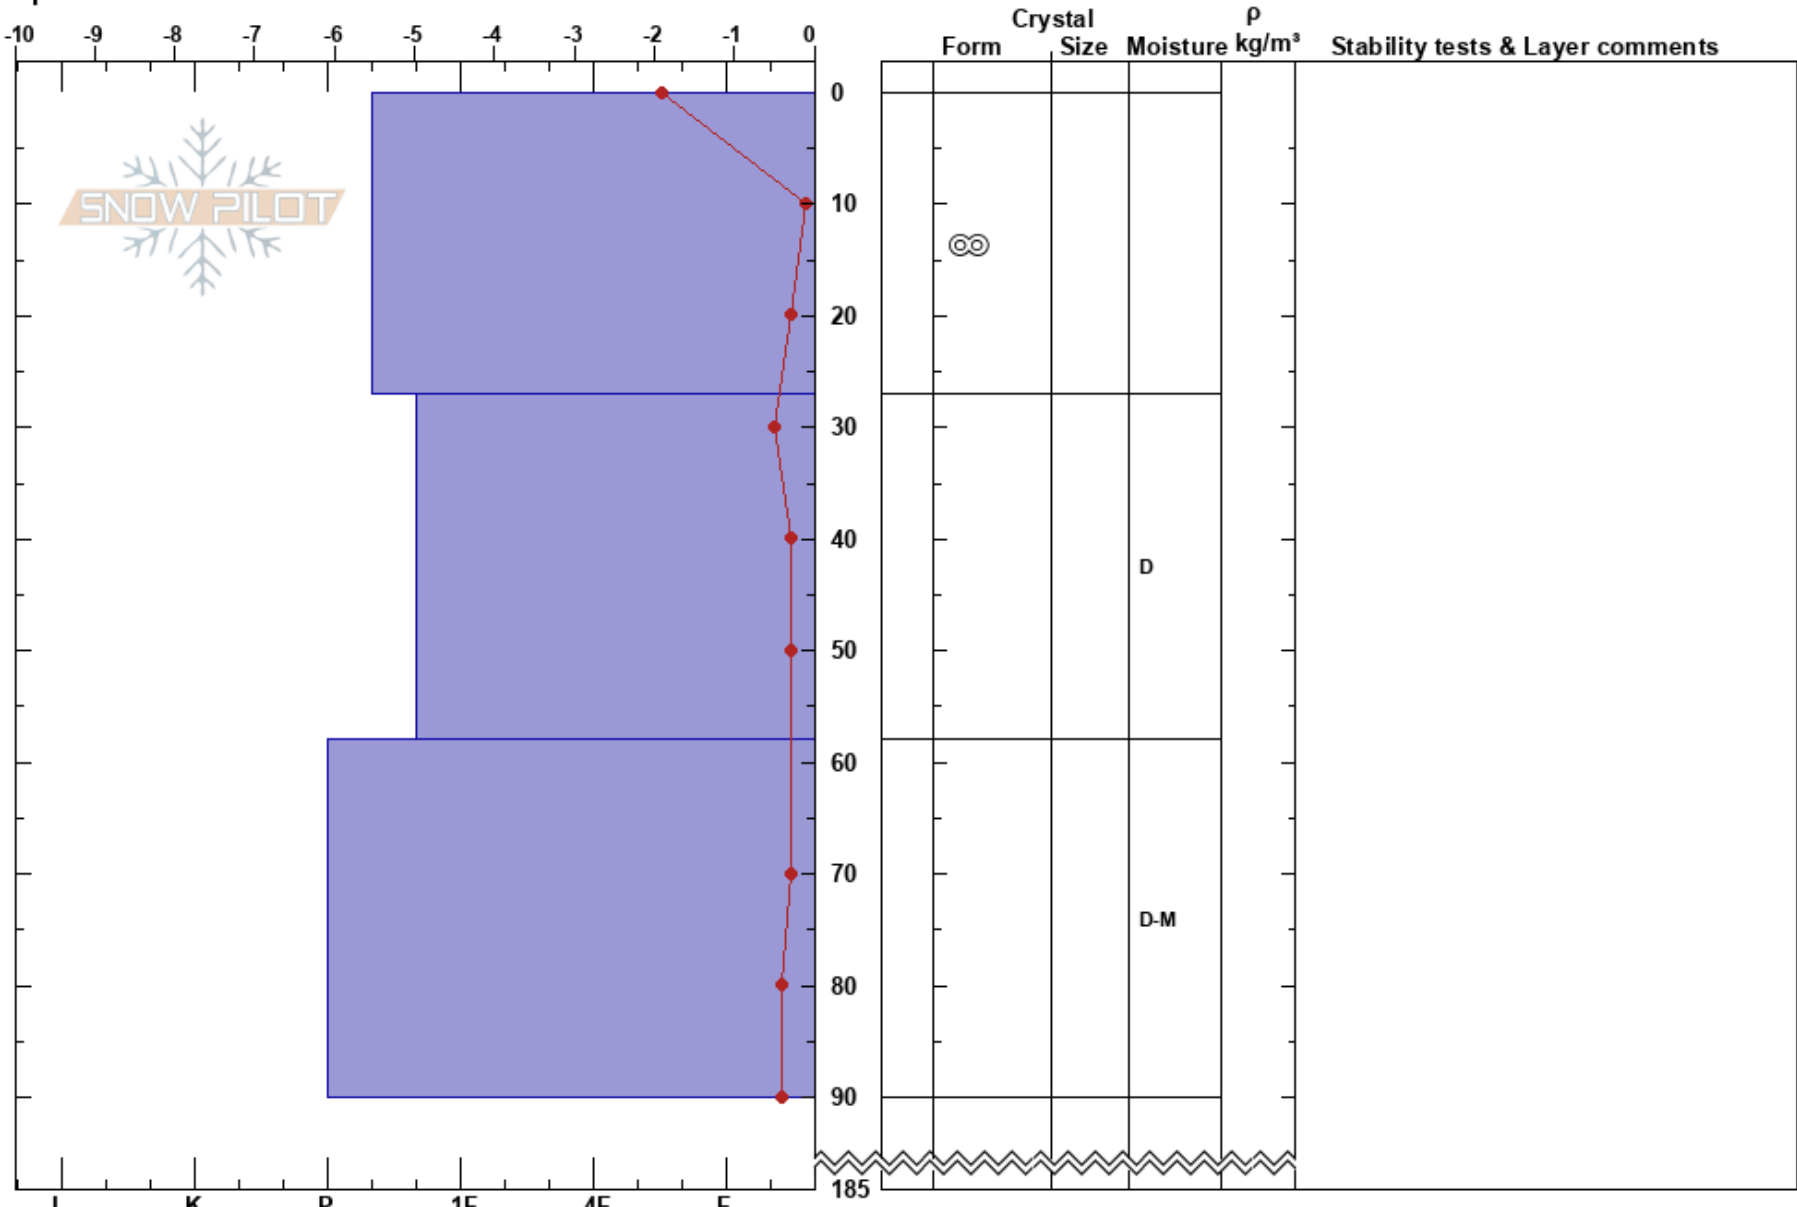

Kobåset
 Västra Vindelfjällen
 Sweden
Elevation: 1100 m
Aspect: 165°
Specifics:

Johan af Ekenstam
 27/04/2020 - 13:05
Co-ord: 33W 508547E 7304032N
Slope Angle: 40°
Wind Loading: no

Stability: HS: 185
Air Temperature: -1.7°C **PF:** 5
Sky Cover: SCT
Precipitation: NO
Wind: NE Light Breeze

Notes: SSO-sluttning nära stora klipparter, sannolikt varmare snötäcke än på stora öppna fält. Testprofil med fokus på temperatur och fuktighet. Inga tester utförda.