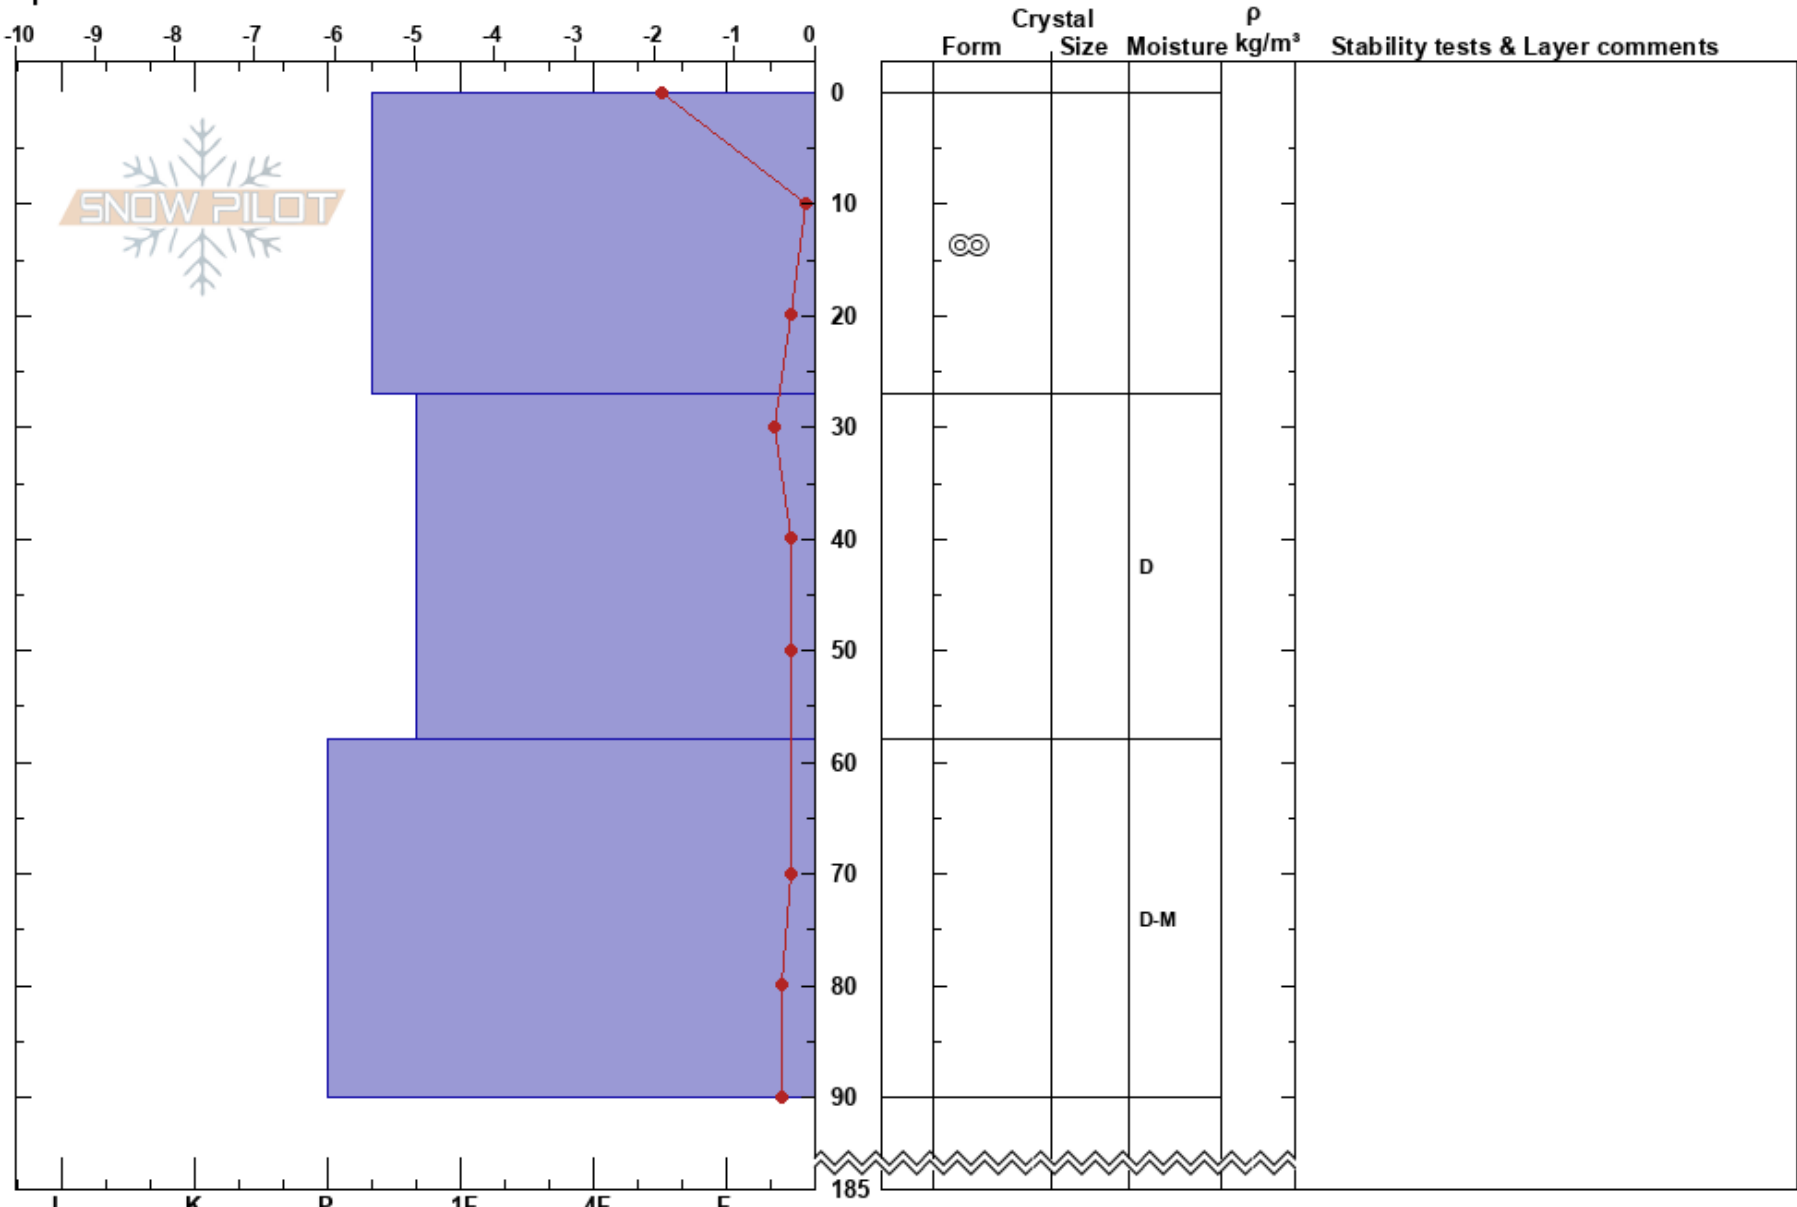

Kobåset  
 Västra Vindelfjällen  
 Sweden  
**Elevation:** 1100 m  
**Aspect:** 165°  
**Specifics:**

Johan af Ekenstam  
 27/04/2020 - 13:05  
**Co-ord:** 33W 508547E 7304032N  
**Slope Angle:** 40°  
**Wind Loading:** no

**Stability:** HS: 185  
**Air Temperature:** -1.7°C **PF:** 5  
**Sky Cover:** SCT  
**Precipitation:** NO  
**Wind:** NE Light Breeze

**Notes:** SSO-sluttning nära stora klipparter, sannolikt varmare snötäckte än på stora öppna fält. Testprofil med fokus på temperatur och fuktighet. Inga tester utförda.