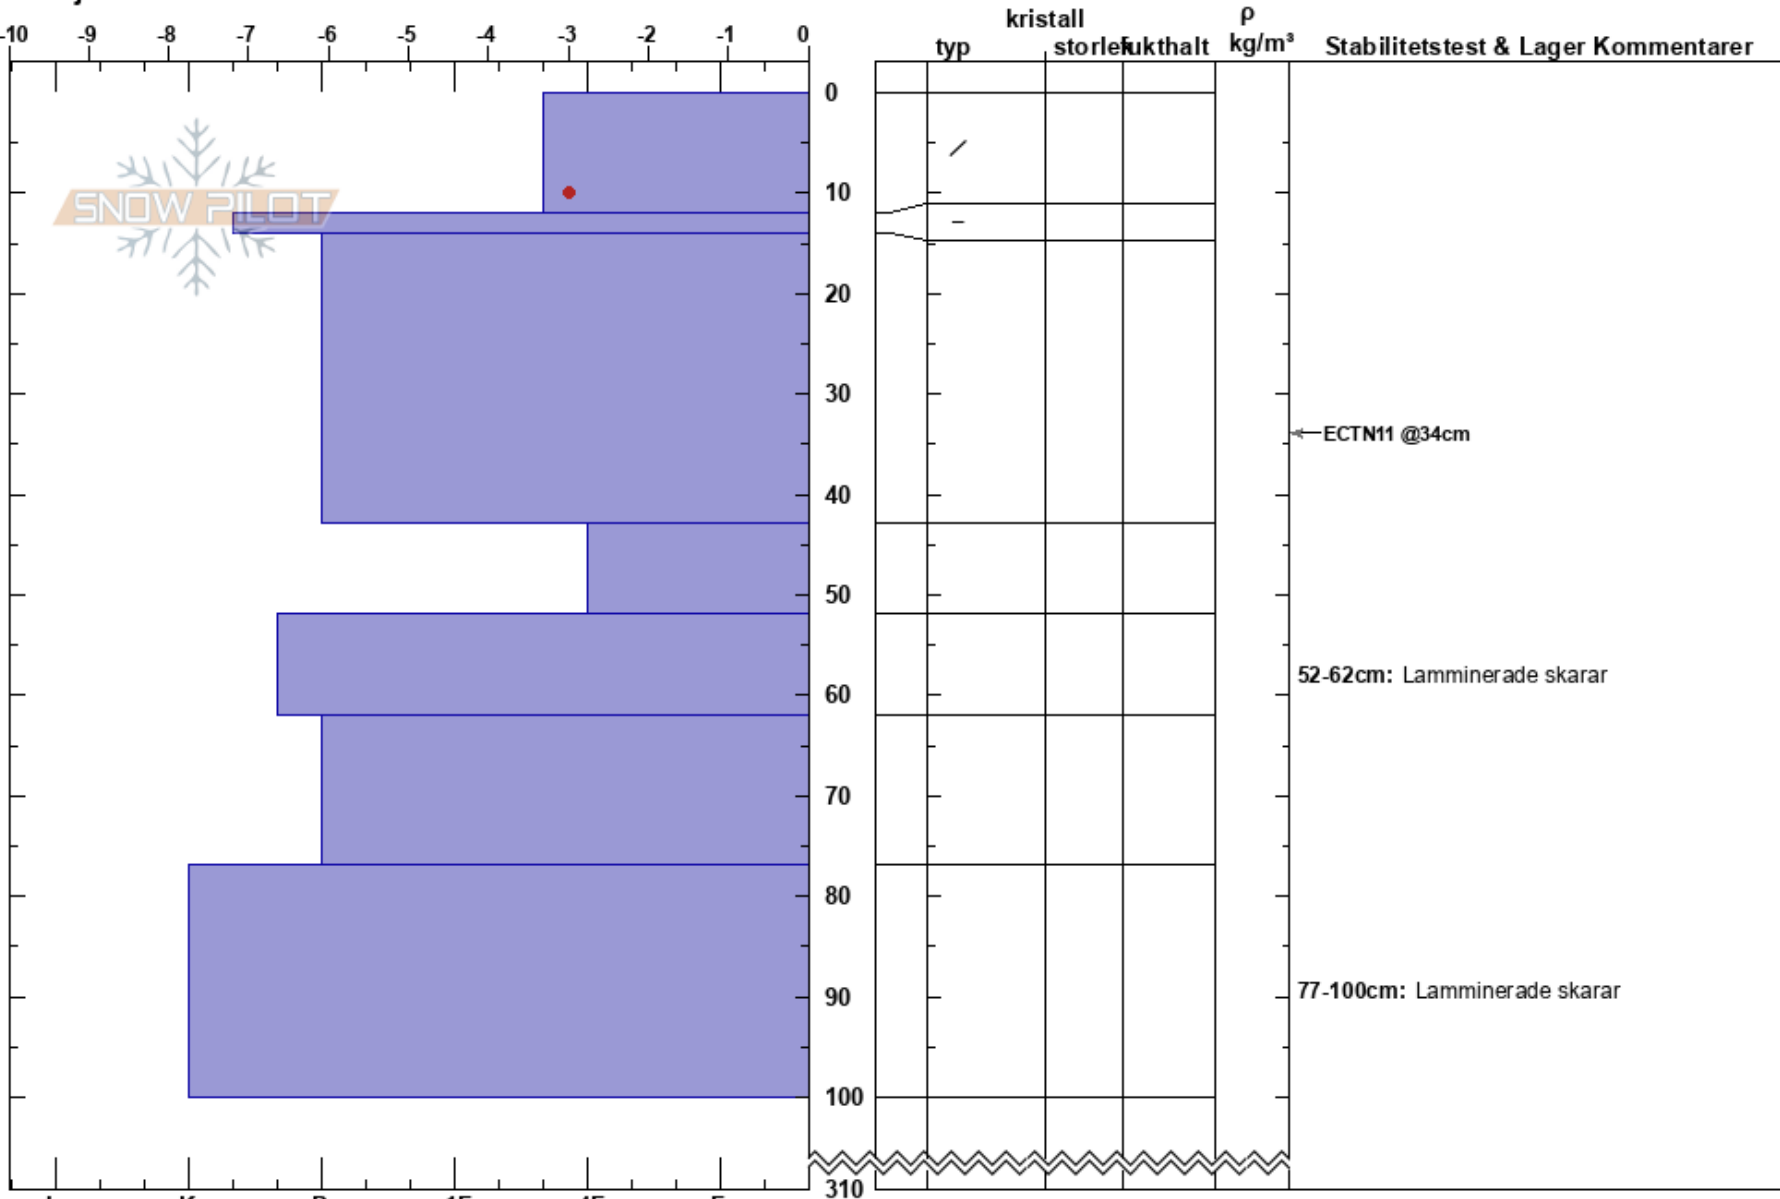

Klöverfjället, Dödsåket
 Norra Borgafjällen
 Sweden
 Höjd: 817 m
 Väderstreck: 150°
 Detaljerna:

Torbjörn Thomsen
 17/04/2020 - 08:00
 Koordinat: 64.86445N, 15.06599W
 Lutning: 27°
 Snödrev: yes

Instabilitet:
 Lufttemperatur: -2.1°C
 Molnighet: FEW
 Nederbörd: NO
 Vind: NW Måttlig vind (8-11 m/s)

HS: 310
 Lager Kommentarer:
 52-62cm: Lamminerade skarar
 77-100cm: Lamminerade skarar

Noteringar (beskrivning av terräng): Öppen plats vid trädgräns.