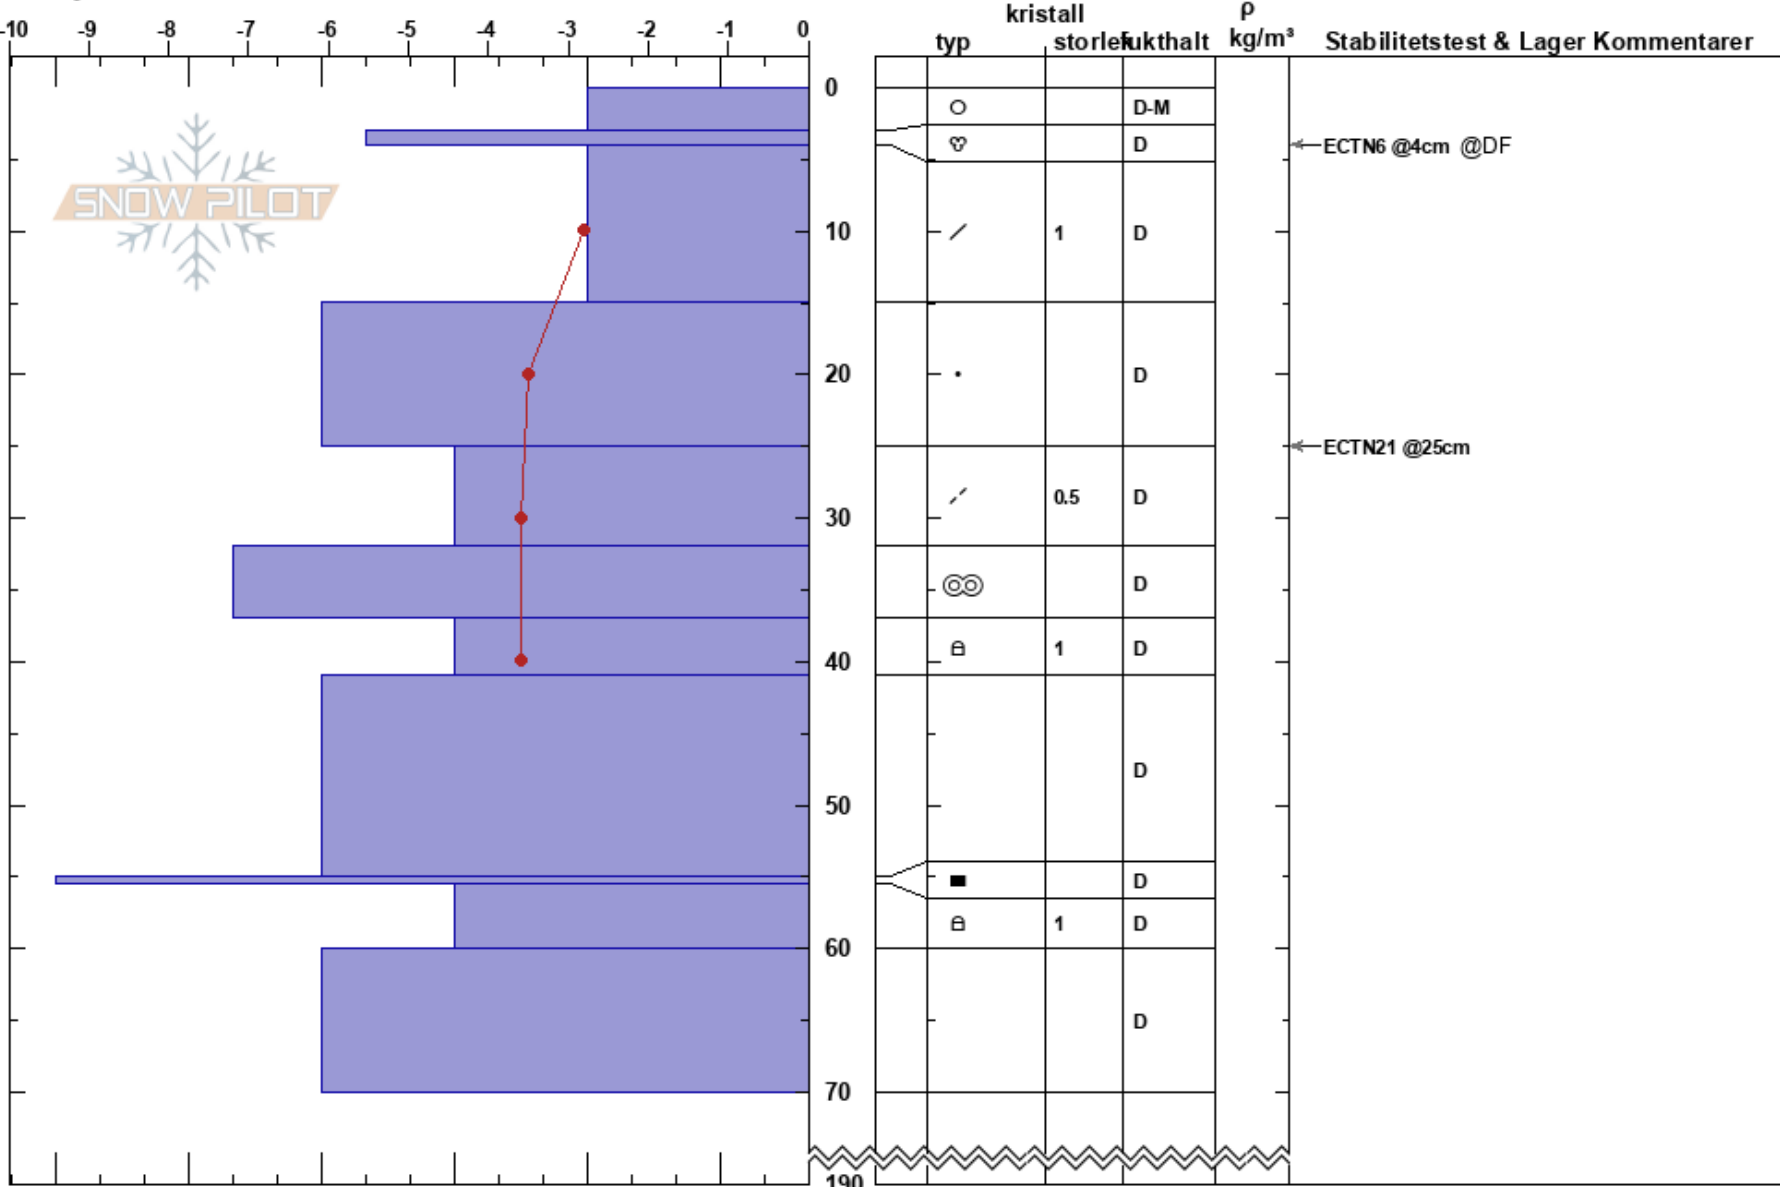

Kronejienvaile TL
 Grönfjället
 Sweden
 Höjd: 767 m
 Väderstreck: NE

Stefan Lundin
 15/04/2020 - 12:30
 Koordinat:
 Lutning: 26°
 Snödrav:

Instabilitet:
 Lufttemperatur: 0.8°C
 Molnighet: BKN
 Nederbörd: NO
 Vind: NW Svagvind (1-7m/s)

HS: 190
 Lager Kommentarer:

Detaljerna: Snöprofil nära lavin

Noteringar (beskrivning av terräng): Open, smal features, TL