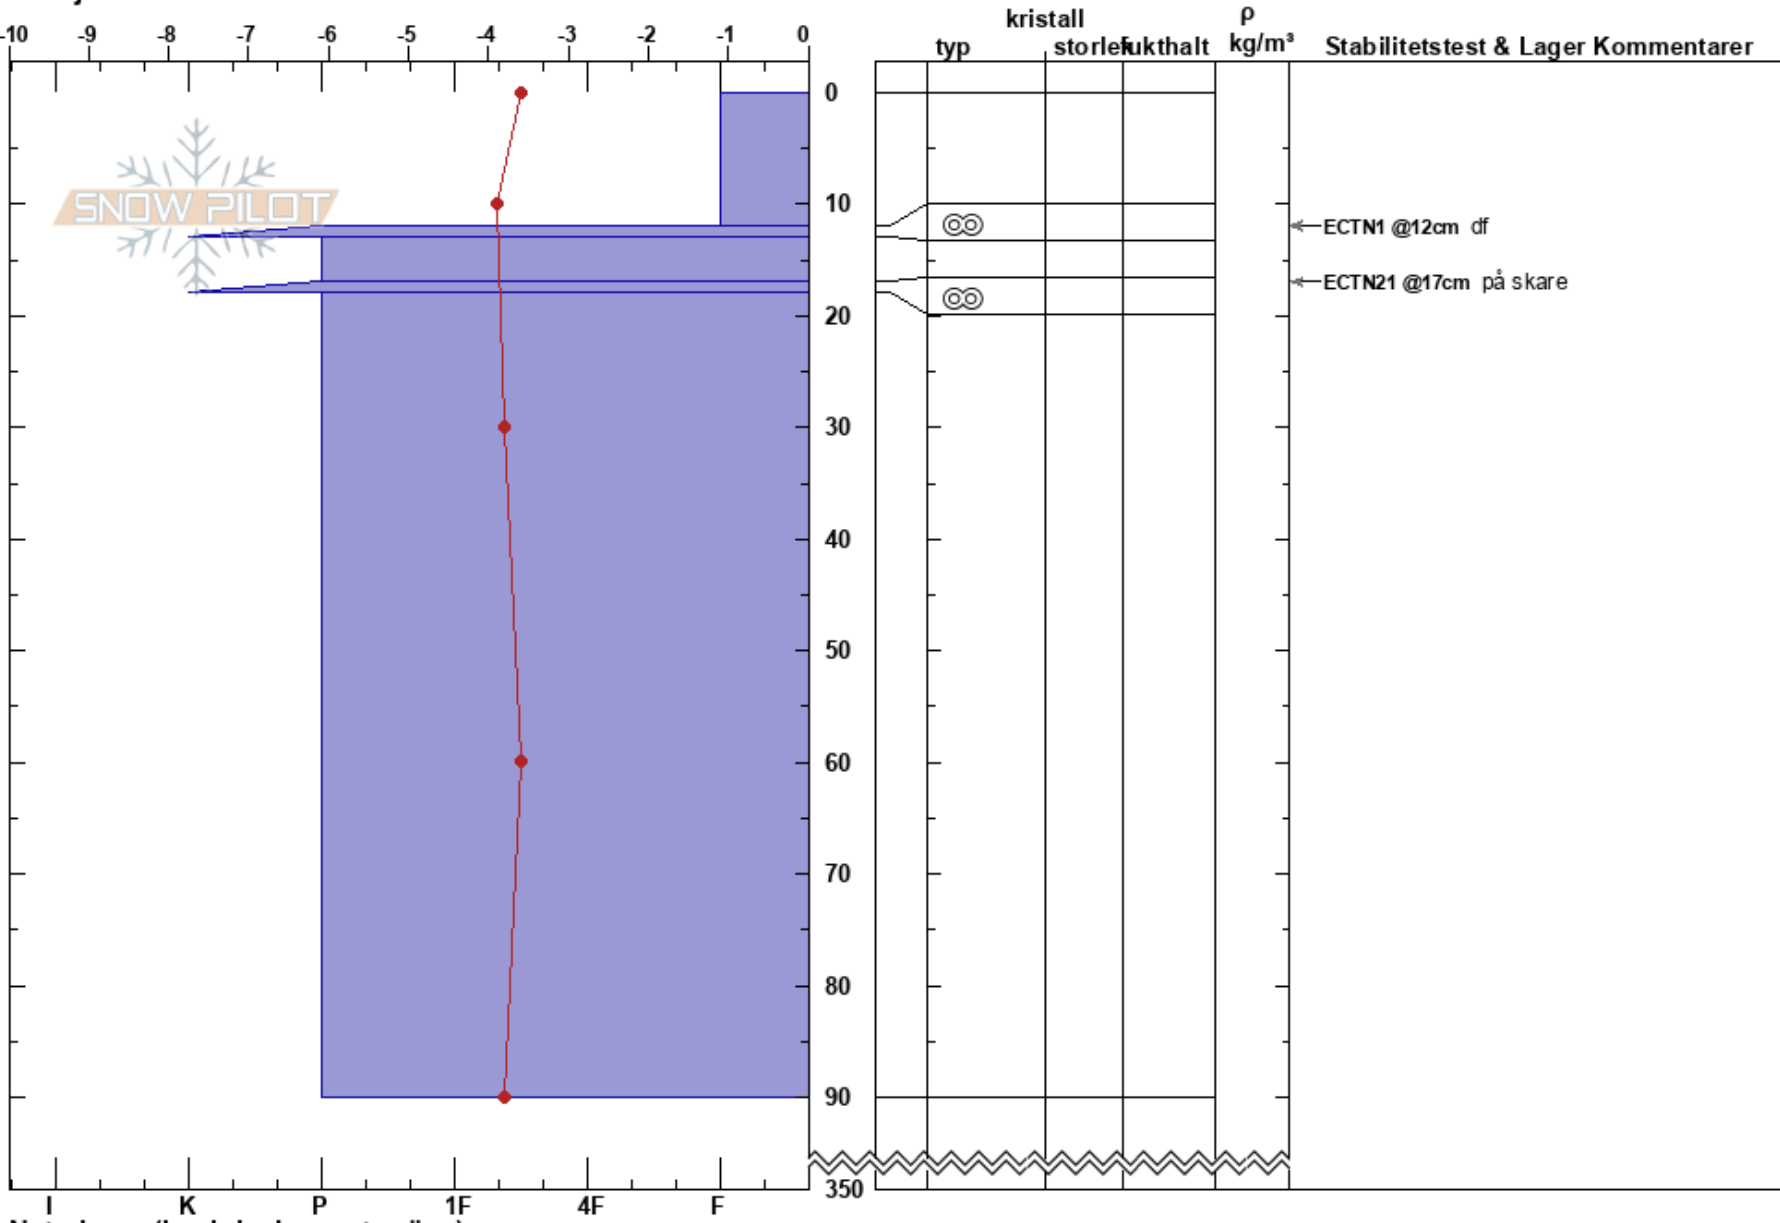

Artfjället öst Klippen
Hemavan
Sweden
Höjd: 640 m
Väderstreck: 95°
Detaljerna:

Mojo Andersson
15/04/2020 - 09:45
Koordinat: 65.86737N, 14.95916E
Lutning: 27°
Snödjup:

Instabilitet:
Lufttemperatur: -1.8°C
Molnighet: BKN
Nederbörd: S-1
Vind: W Svagvind (1-7m/s)

HS:350
Lager Kommentarer:

Noteringar (beskrivning av terräng):