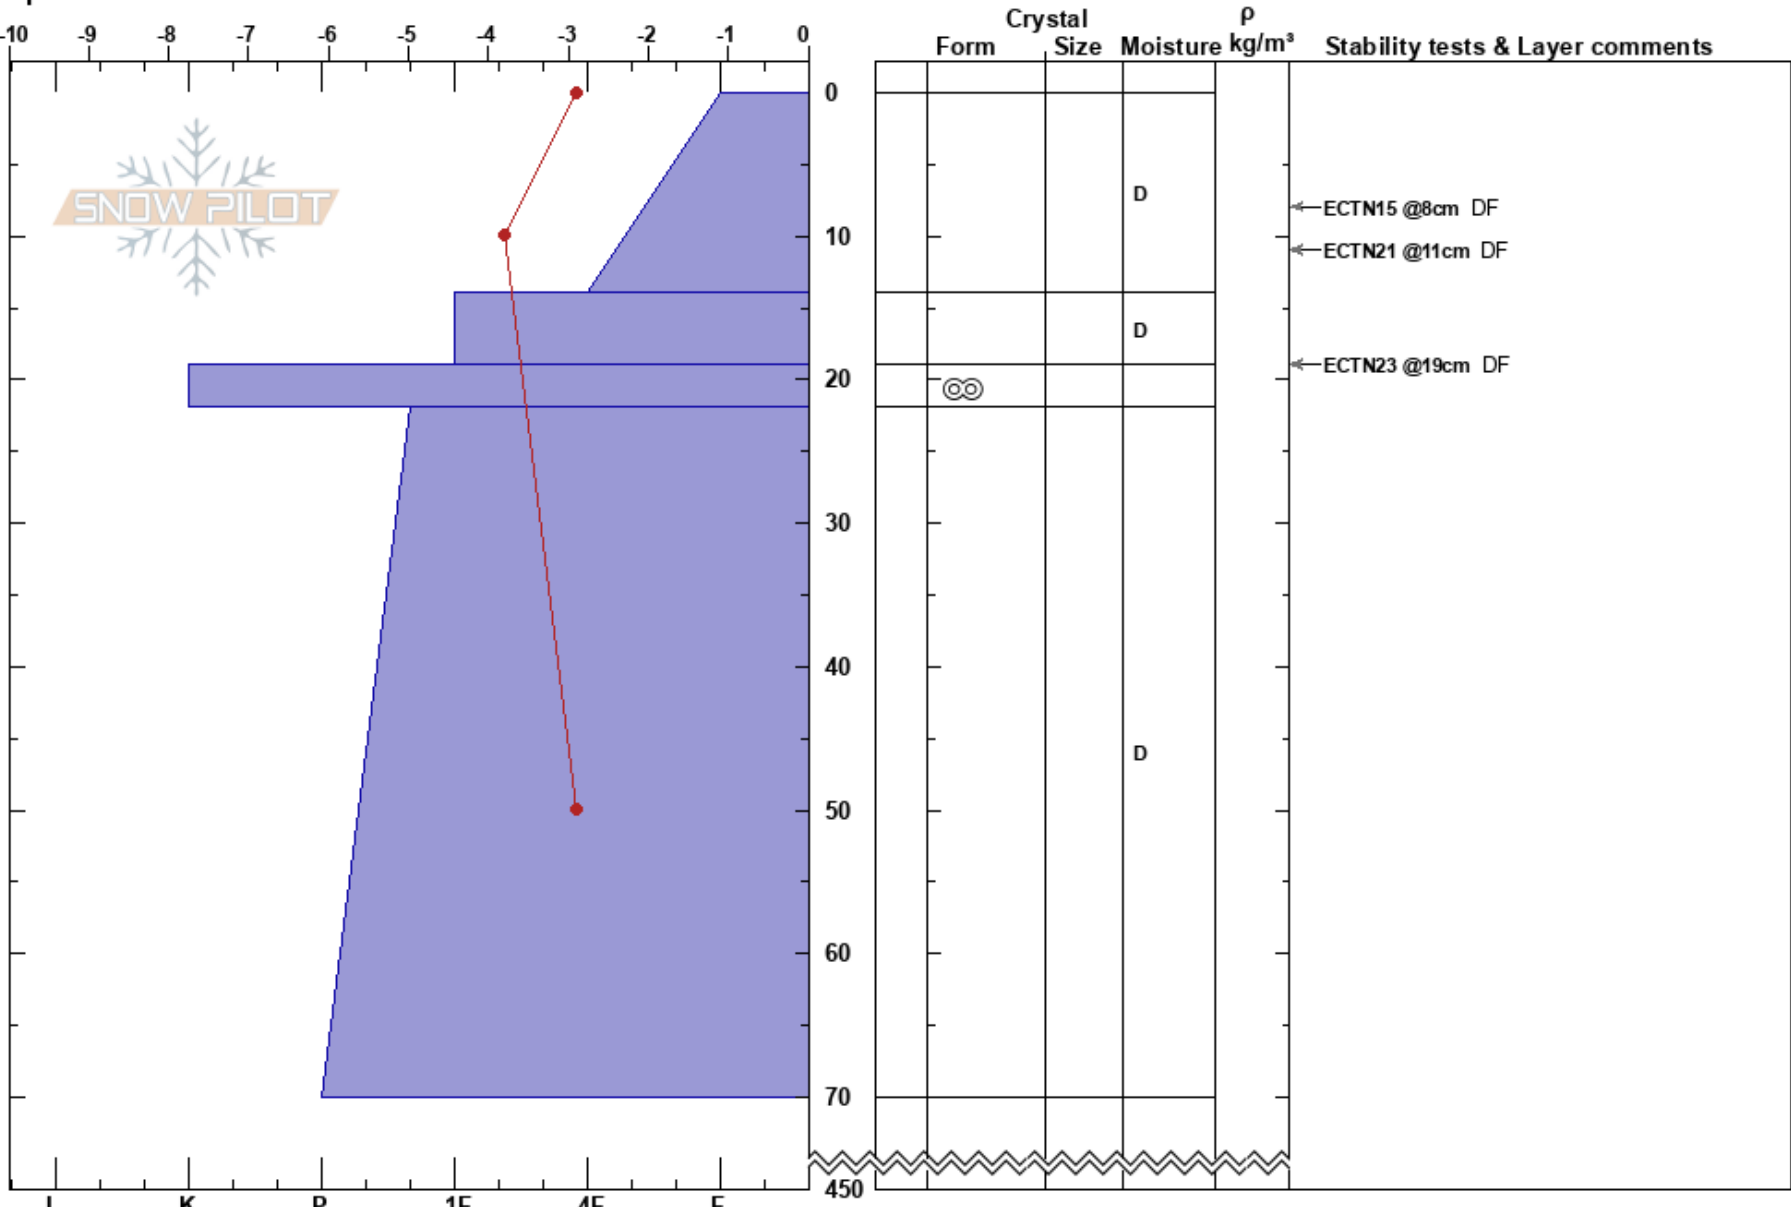

Skreaberget
 Västra Vindelfjällen
 Sweden
 Elevation: 750 m
 Aspect: 100°
 Specifics:

Johan af Ekenstam
 10/04/2020 - 12:40
 Co-ord: 33W 497863E 7309702N
 Slope Angle: 18°
 Wind Loading: yes

Stability: **HS:450**
 Air Temperature: -1°C PF: 13
 Sky Cover: OVC
 Precipitation: S-1
 Wind: NW Light Breeze

Layer Notes:

Notes: Lätt snödröv i vindbyarna, annars inte. Inga nya laviner obsade under dagen.