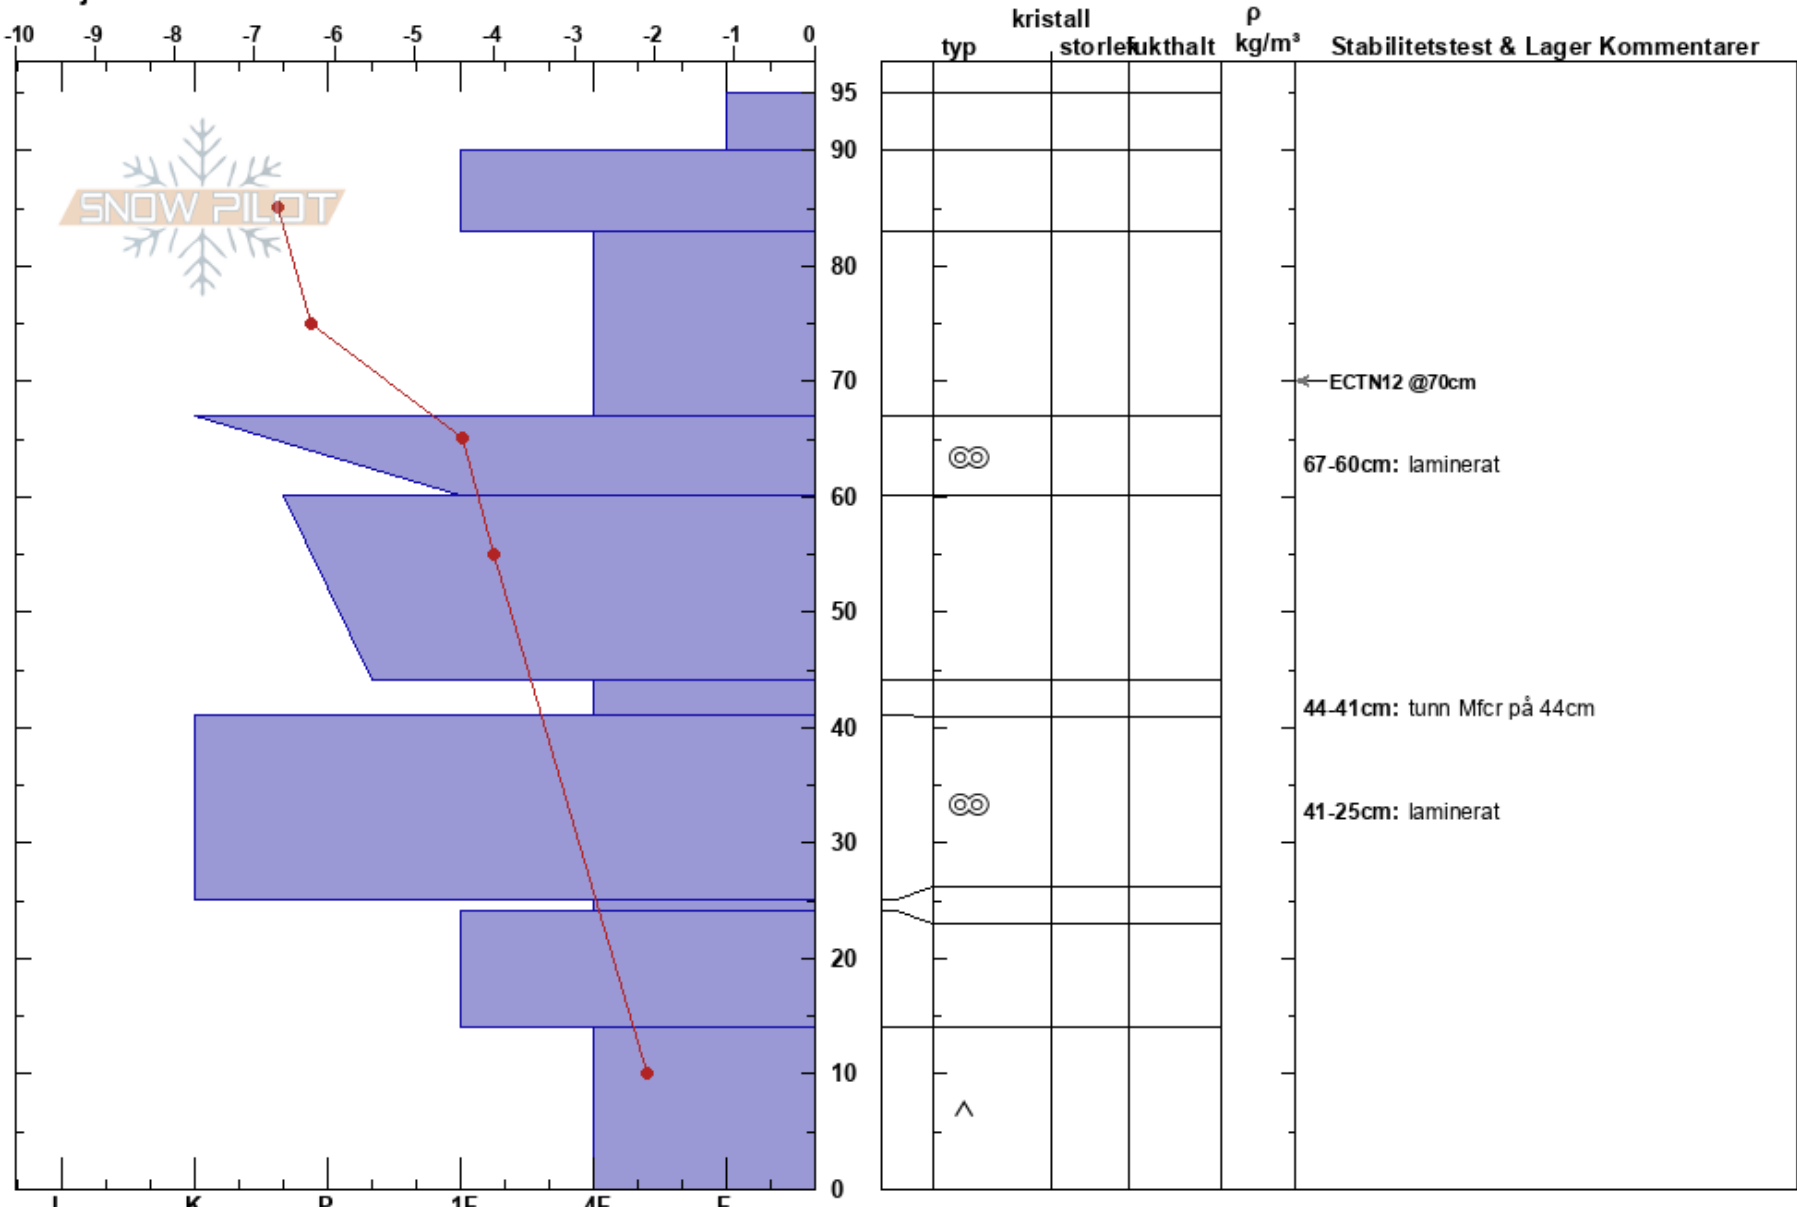

Kårsavagge sw sida
 Abisko
 Sweden
 Höjd: 750 m
 Väderstreck: SW
 Detaljerna:

Stefan Hedlund
 10/04/2020 - 10:03
 Koordinat:
 Lutning: 23°
 Snödrev: yes

Instabilitet:
 Lufttemperatur: -6.6°C
 Molnighet: OVC
 Nederbörd: S-1
 Vind: W Måttlig vind (8-11 m/s)

HS:95
 PF: 20
 Lager Kommentarer:
 67-60cm: laminerat
 44-41cm: tunn Mfcr på 44cm
 41-25cm: laminerat

Noteringar (beskrivning av terräng): Lätt snödrev. Bruten fjällsida som bär spår av tidigare hårda västliga vindar. Tunt snötäcke.