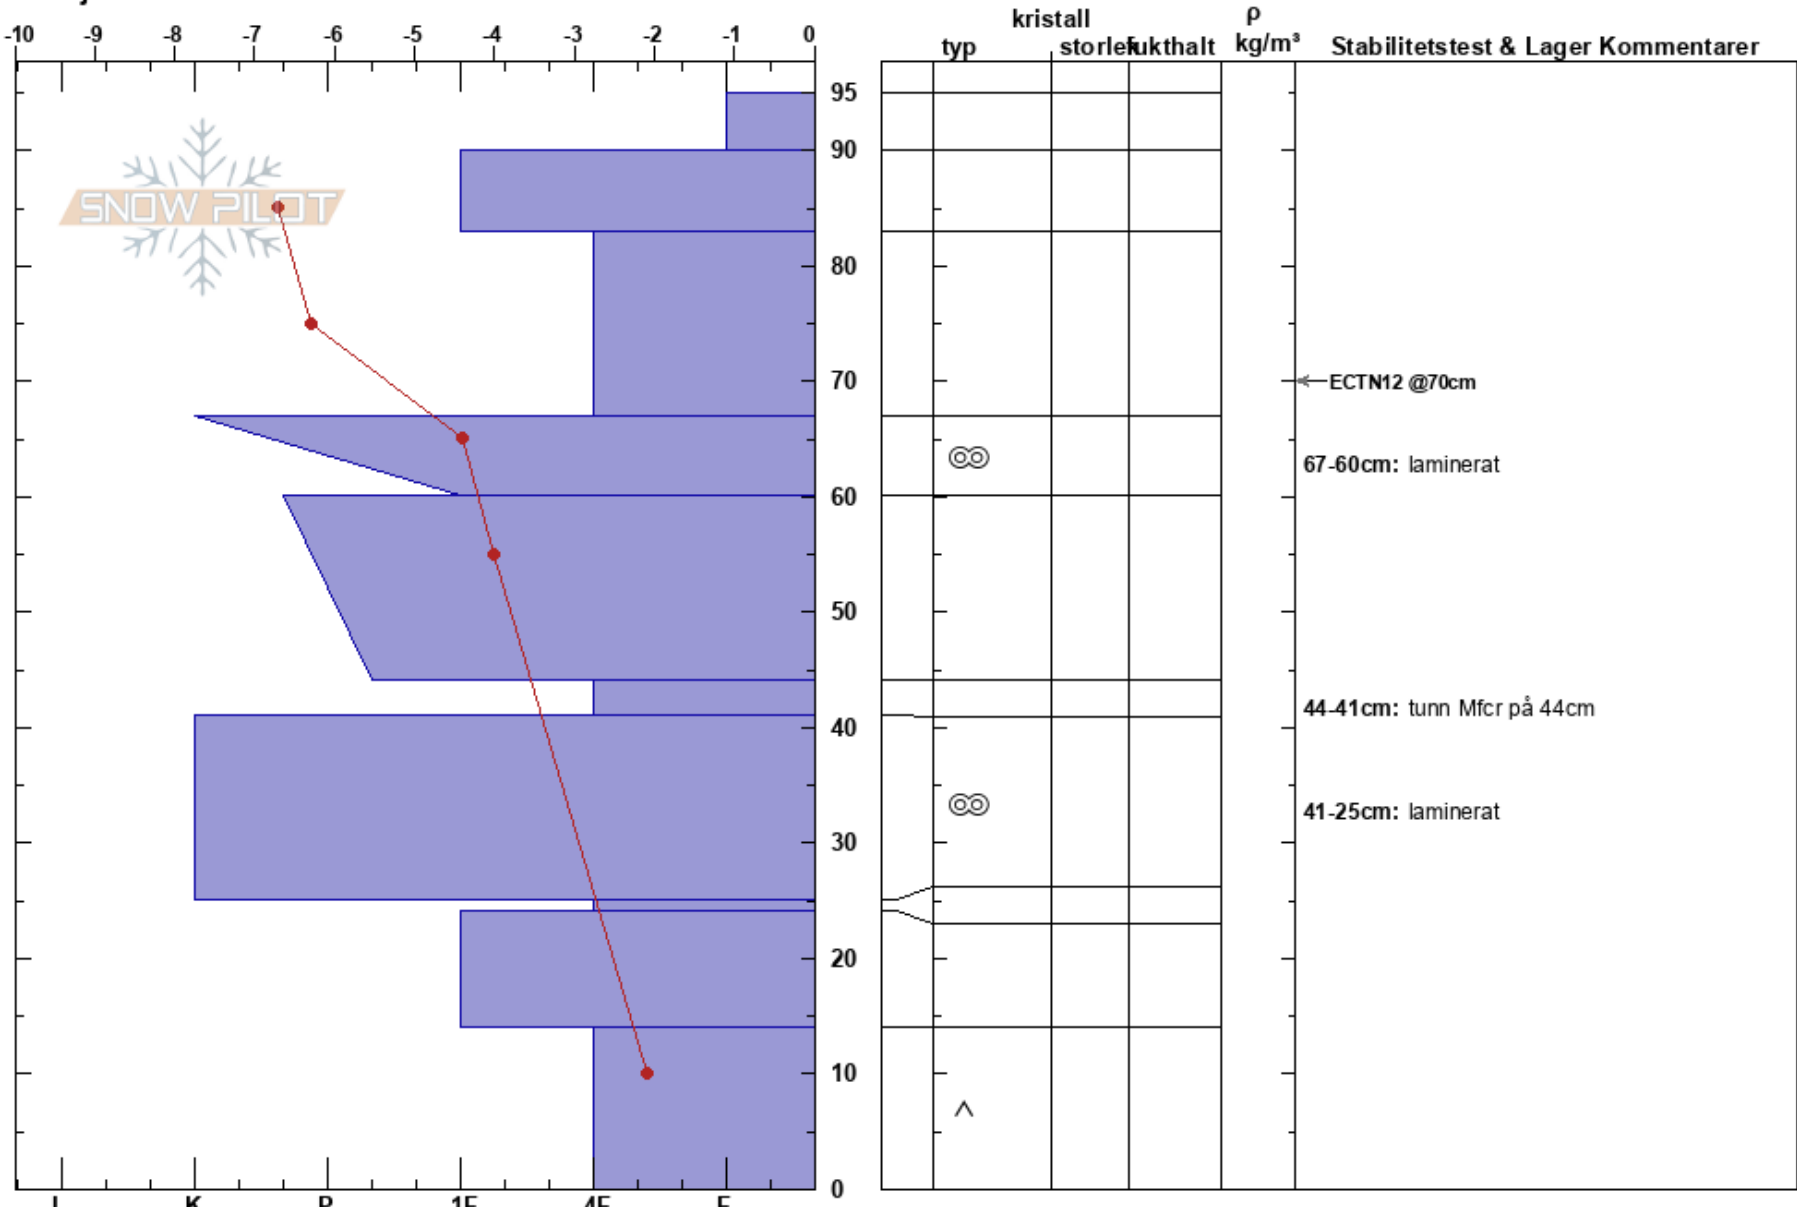

Kårsavagge sw sida  
 Abisko  
 Sweden  
 Höjd: 750 m  
 Väderstreck: SW  
 Detaljerna:

Stefan Hedlund  
 10/04/2020 - 10:03  
 Koordinat:  
 Lutning: 23°  
 Snödrev: yes

Instabilitet:  
 Lufttemperatur: -6.6°C  
 Molnighet: OVC  
 Nederbörd: S-1  
 Vind: W Måttlig vind (8-11 m/s)

HS:95  
 PF: 20  
 Lager Kommentarer:  
 67-60cm: laminerat  
 44-41cm: tunn Mfcr på 44cm  
 41-25cm: laminerat

Noteringar (beskrivning av terräng): Lätt snödrev. Bruten fjällsida som bär spår av tidigare hårda västliga vindar. Tunt snötäcke.