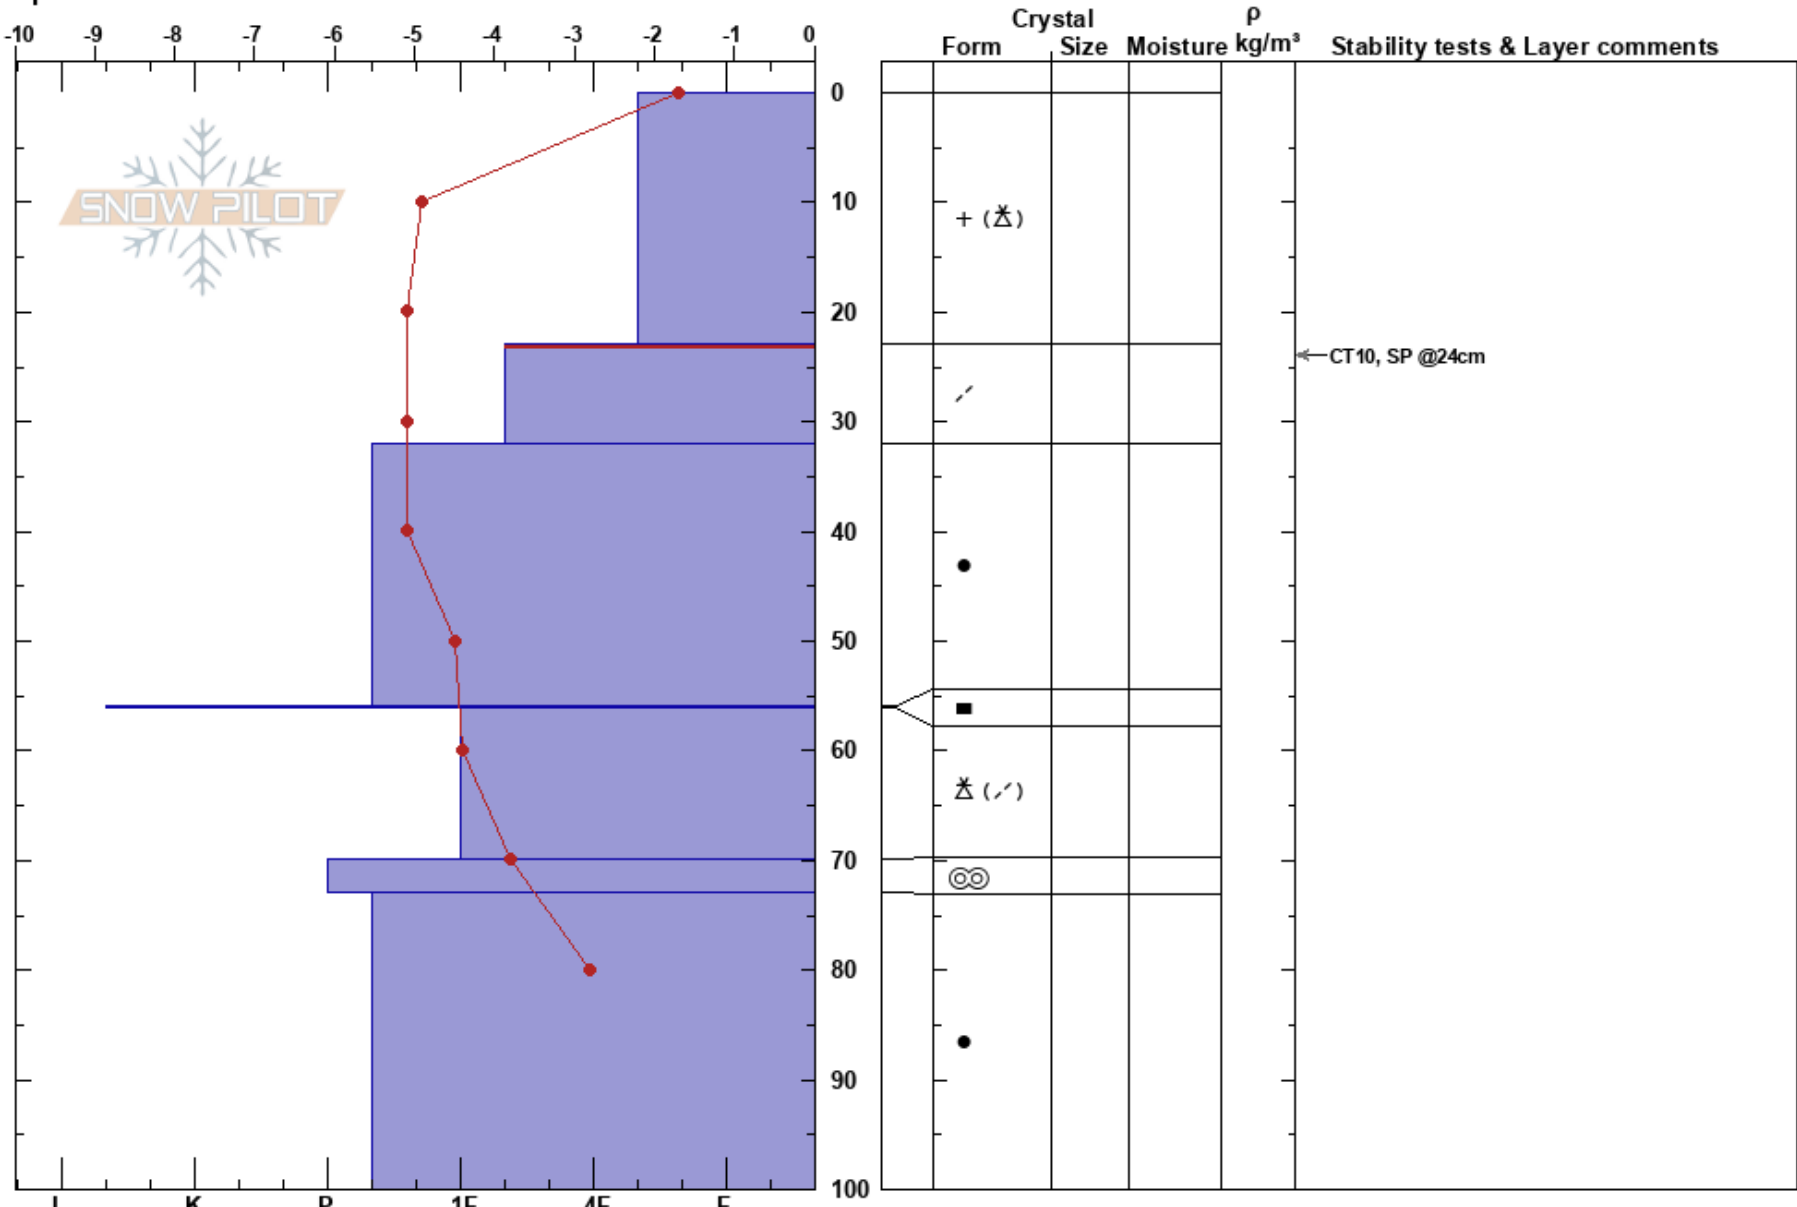

Selskál
Tröllaskagi
Iceland
Elevation: 650 m
Aspect: NE
Specifics:

Gestur Hansson
09/04/2020 - 10:00
Co-ord: 66.10532N, -18.98867W
Slope Angle: 25°
Wind Loading:

Stability:
Air Temperature: -1°C
Sky Cover: CLR
Precipitation: NO
Wind:
HS: 100
PF: 20 23-32cm: Problematic layer

Notes: Engin snjófíloð sjáanleg, það er 20-30 cm skafsnejór í hlíðum með viðhorfi í norður austur og suður lítills háttar í vestur.