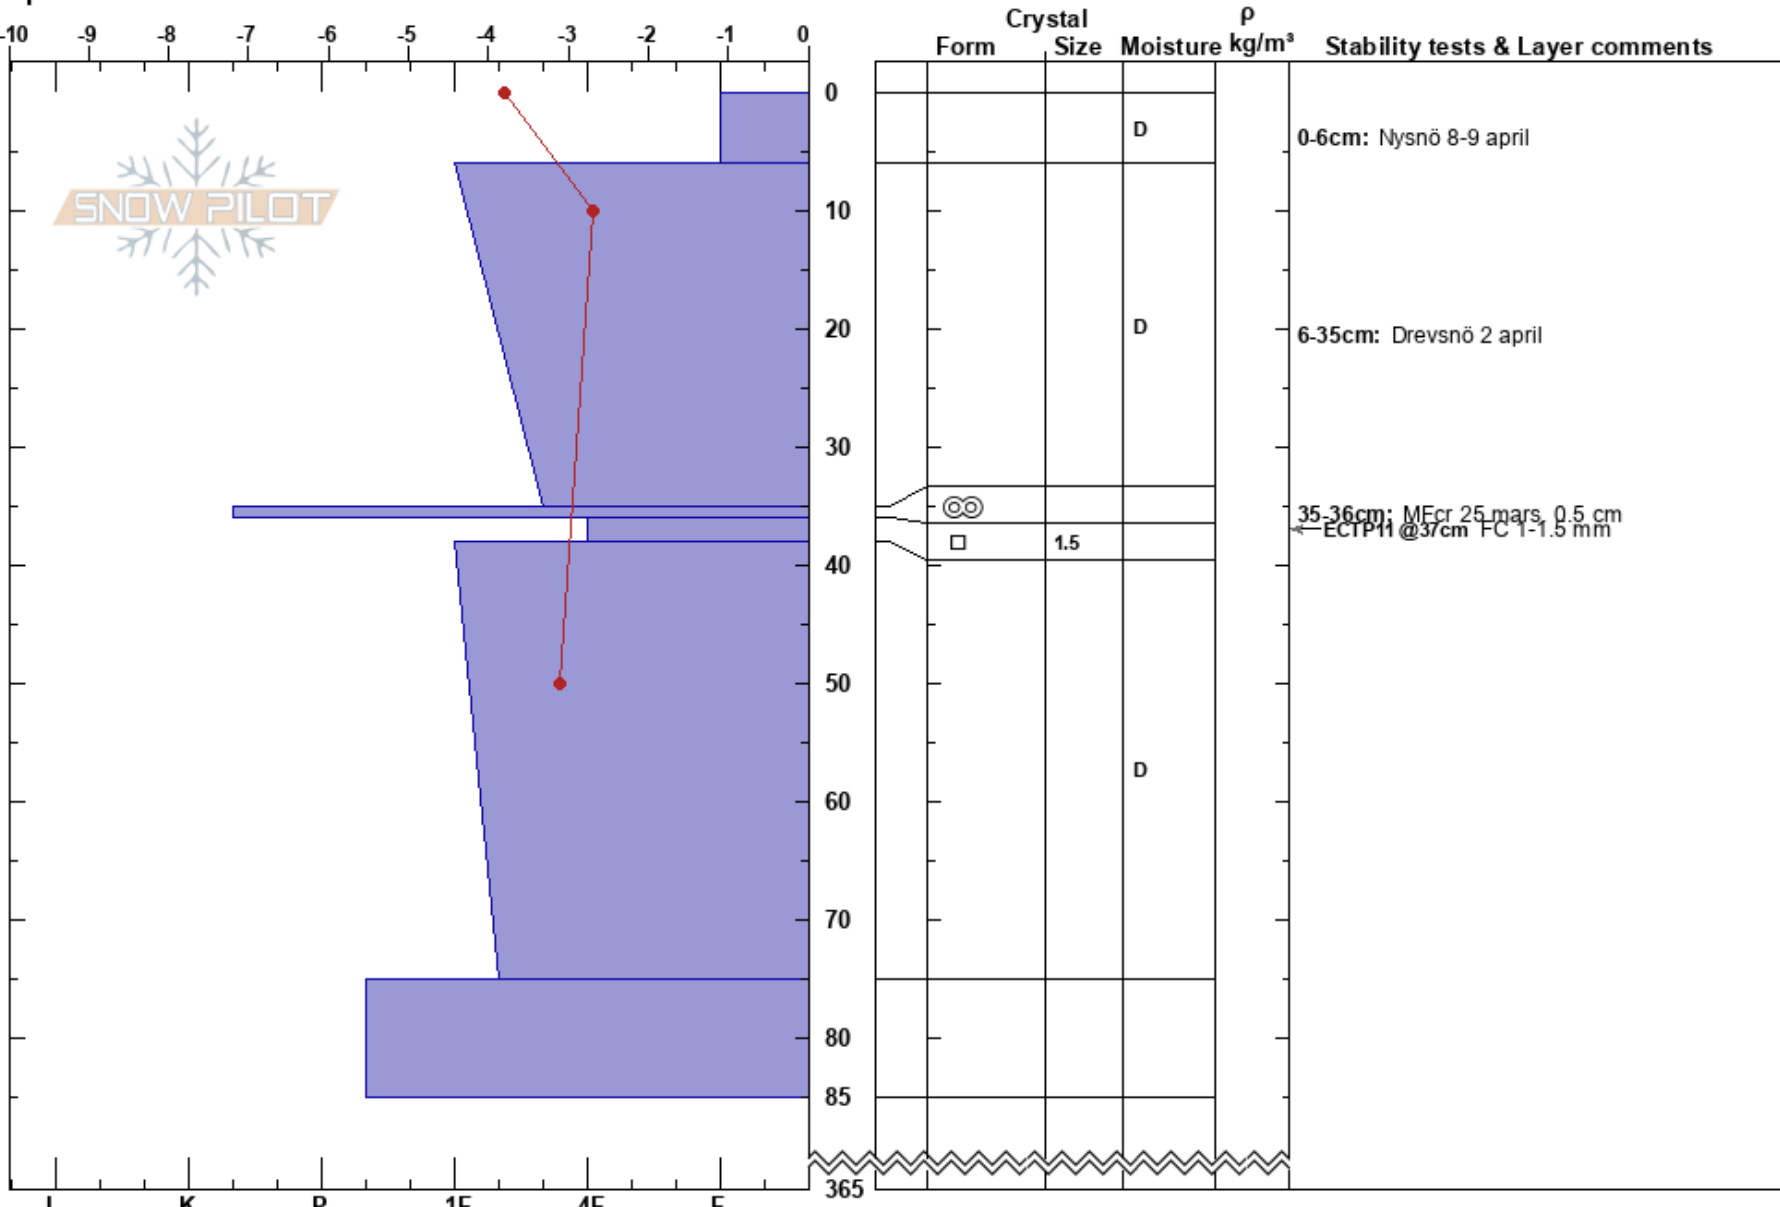

Mohtserejohke  
 Västra Vindelfjällen  
 Sweden  
**Elevation:** 790 m  
**Aspect:** 345°  
**Specifics:**

Johan af Ekenstam  
 09/04/2020 - 13:00  
**Co-ord:**  
**Slope Angle:** 33°  
**Wind Loading:**

**Stability:**  
**Air Temperature:** -3.8°C  
**Sky Cover:** BKN  
**Precipitation:** NO  
**Wind:** W Moderate

**HS:** 365  
**PF:** 25  
**0-6cm:** Nysnö 8-9 april  
**6-35cm:** Drevsnö 2 april  
**35-36cm:** MFcr 25 mars. 0.5 cm  
**36-38cm:** Problematic layer

**Notes:** Lovartsida med rådande vind. 2 april byggde snödräv från SO ett drevsnöflak på slutningen, ovanpå MFcr 25 mars.