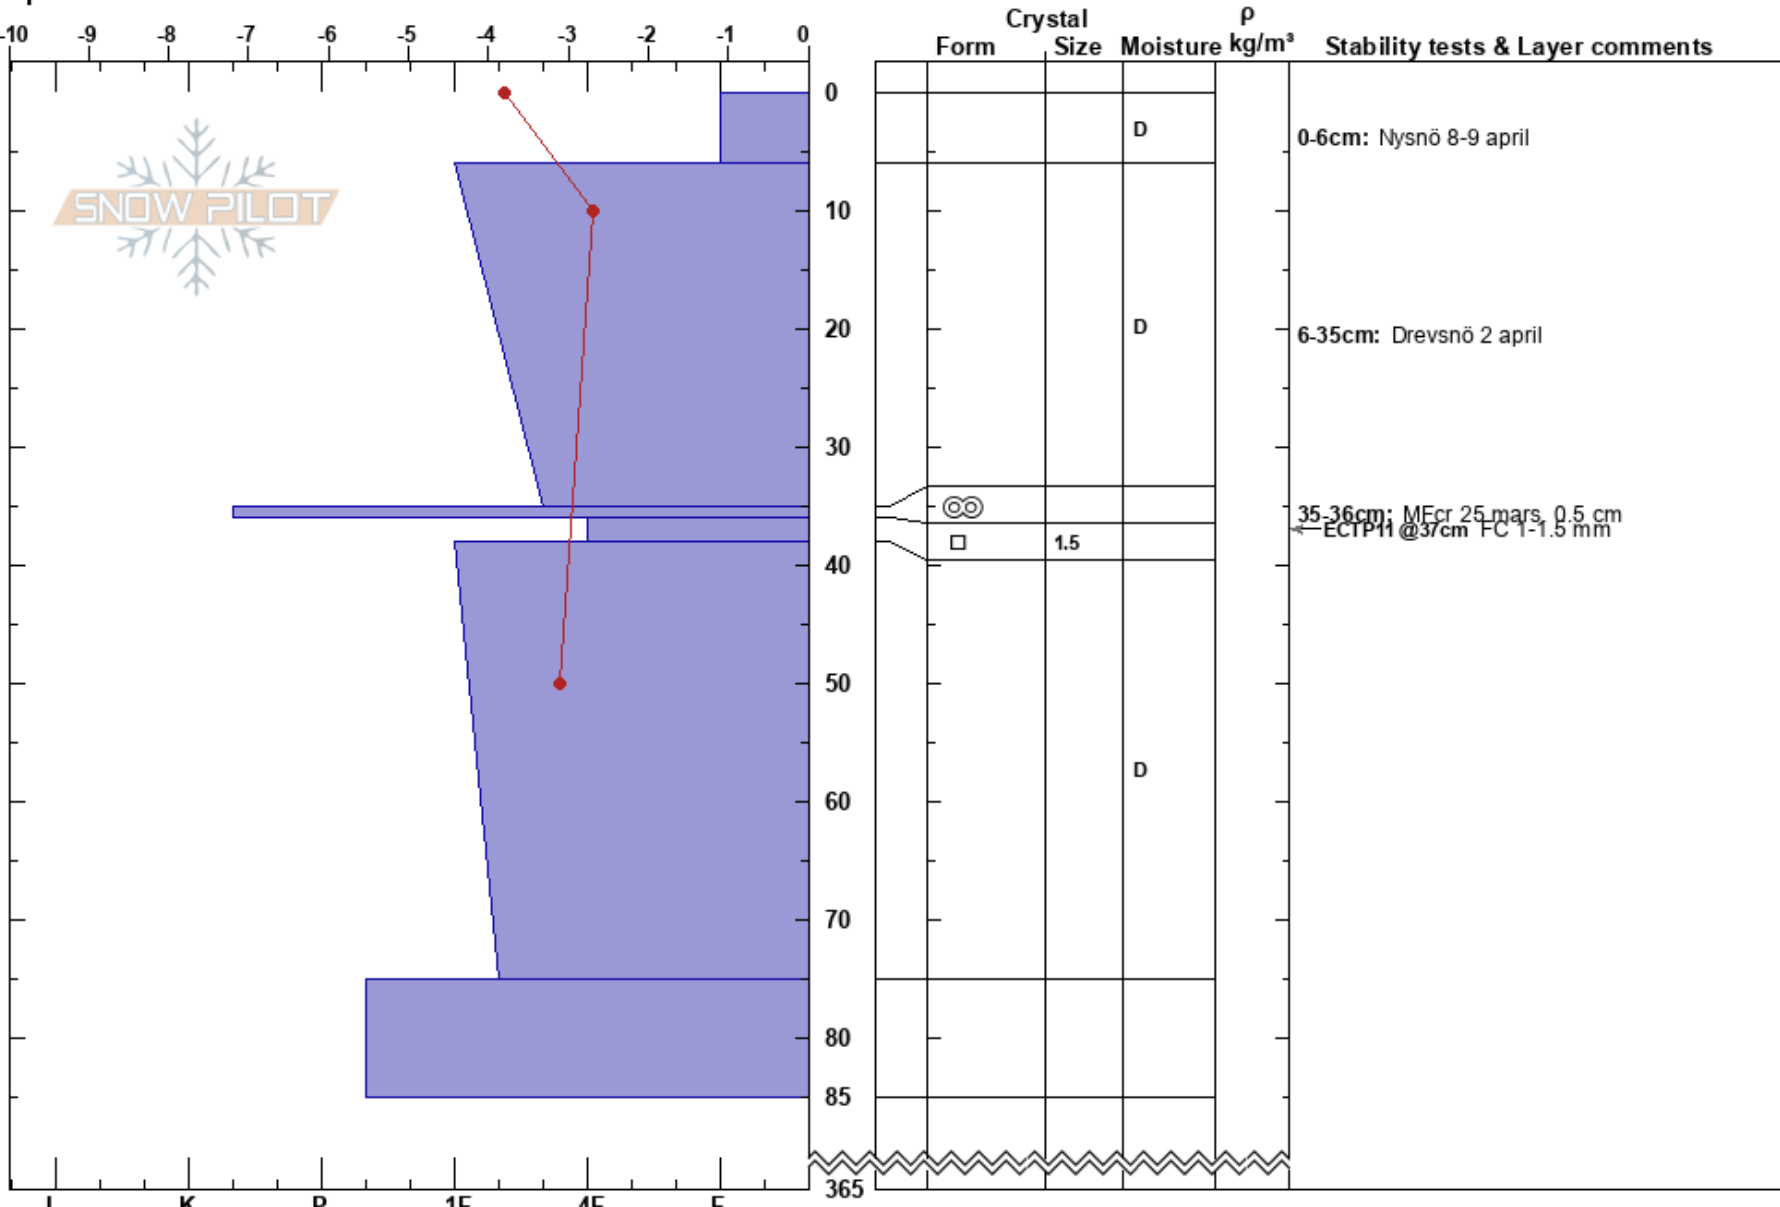

Mohtserejohke
 Västra Vindelfjällen
 Sweden
Elevation: 790 m
Aspect: 345°
Specifics:

Johan af Ekenstam
 09/04/2020 - 13:00
Co-ord:
Slope Angle: 33°
Wind Loading:

Stability:
Air Temperature: -3.8°C
Sky Cover: BKN
Precipitation: NO
Wind: W Moderate

HS: 365
PF: 25
0-6cm: Nysnö 8-9 april
6-35cm: Drevsnö 2 april
35-36cm: MFcr 25 mars. 0.5 cm
36-38cm: Problematic layer

Notes: Lovartsida med rådande vind. 2 april byggde snödrev från SO ett drevsnöflak på slutningen, ovanpå MFcr 25 mars.