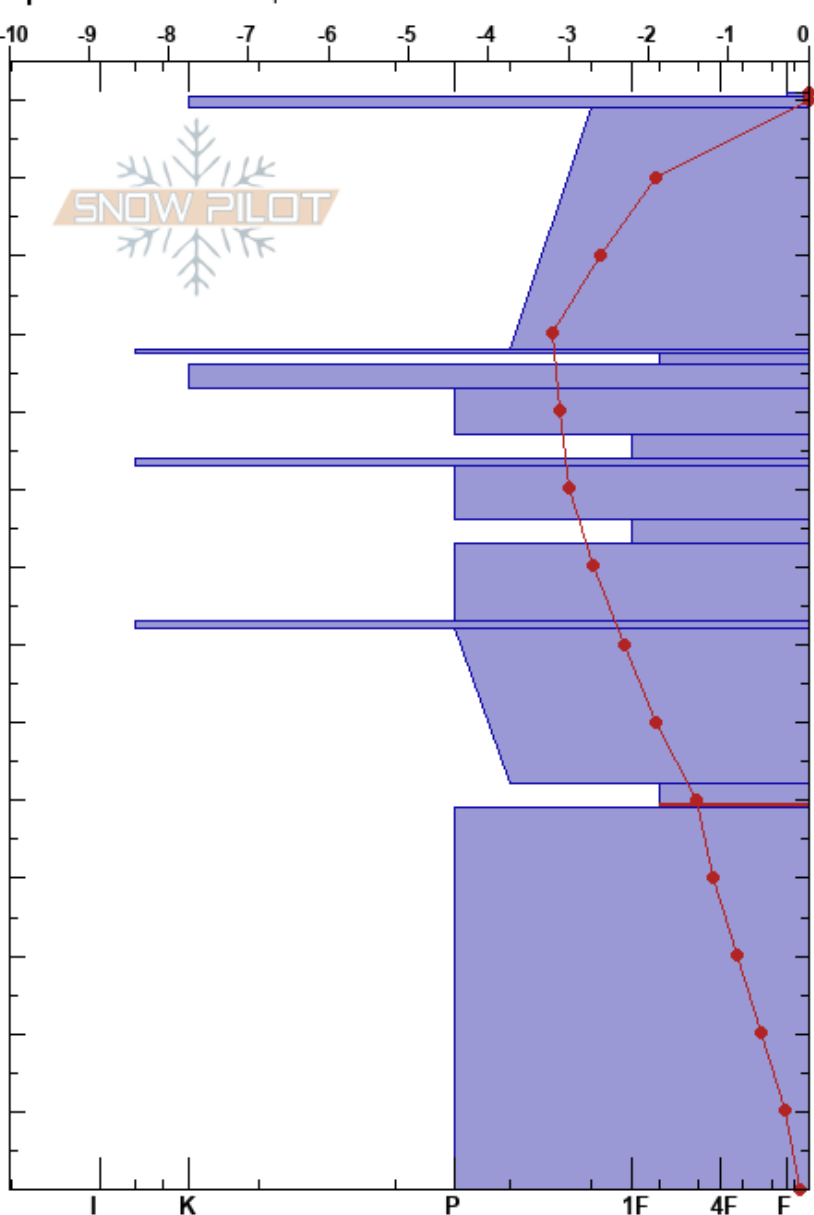

Av. Path #4
 Khibiny mountains
 Russia
 Elevation: 566 m
 Aspect: SW
 Specifics: We skied slope

Mikhail Ryabchikov
 08/04/2020 - 14:00
 Co-ord: 529979E 750086 1N
 Slope Angle: 32°
 Wind Loading: no

Stability: Good
 Air Temperature: 2.6°C
 Sky Cover: BKN
 Precipitation: NO
 Wind: SW Light Breeze

HS: 141
 PF: 16
 106-103cm: Серия распадающихся корок
 52-49cm: Problematic layer

Form	Crystal		Moisture	ρ kg/m ³	Stability tests & Layer comments
	Size				
∅	0.5-1		W		
∅	0.5-1		D-M		
●	0.3-0.5		D		
■			D		
⊖	1		D		
∅	1		D		
●	0.5		D		106-103cm: Серия распадающихся корок
□	2		D		
■			D		
⊖	1.5		D		
□ (⊖)	1.5		D		
⊖ (□)	2-2.5		D		
■			D		
⊖ (⊖)	1		D		
□ (⊖)	2-3		D		← CT15, SC @50cm
⊖ (□)	1.5-2		D		