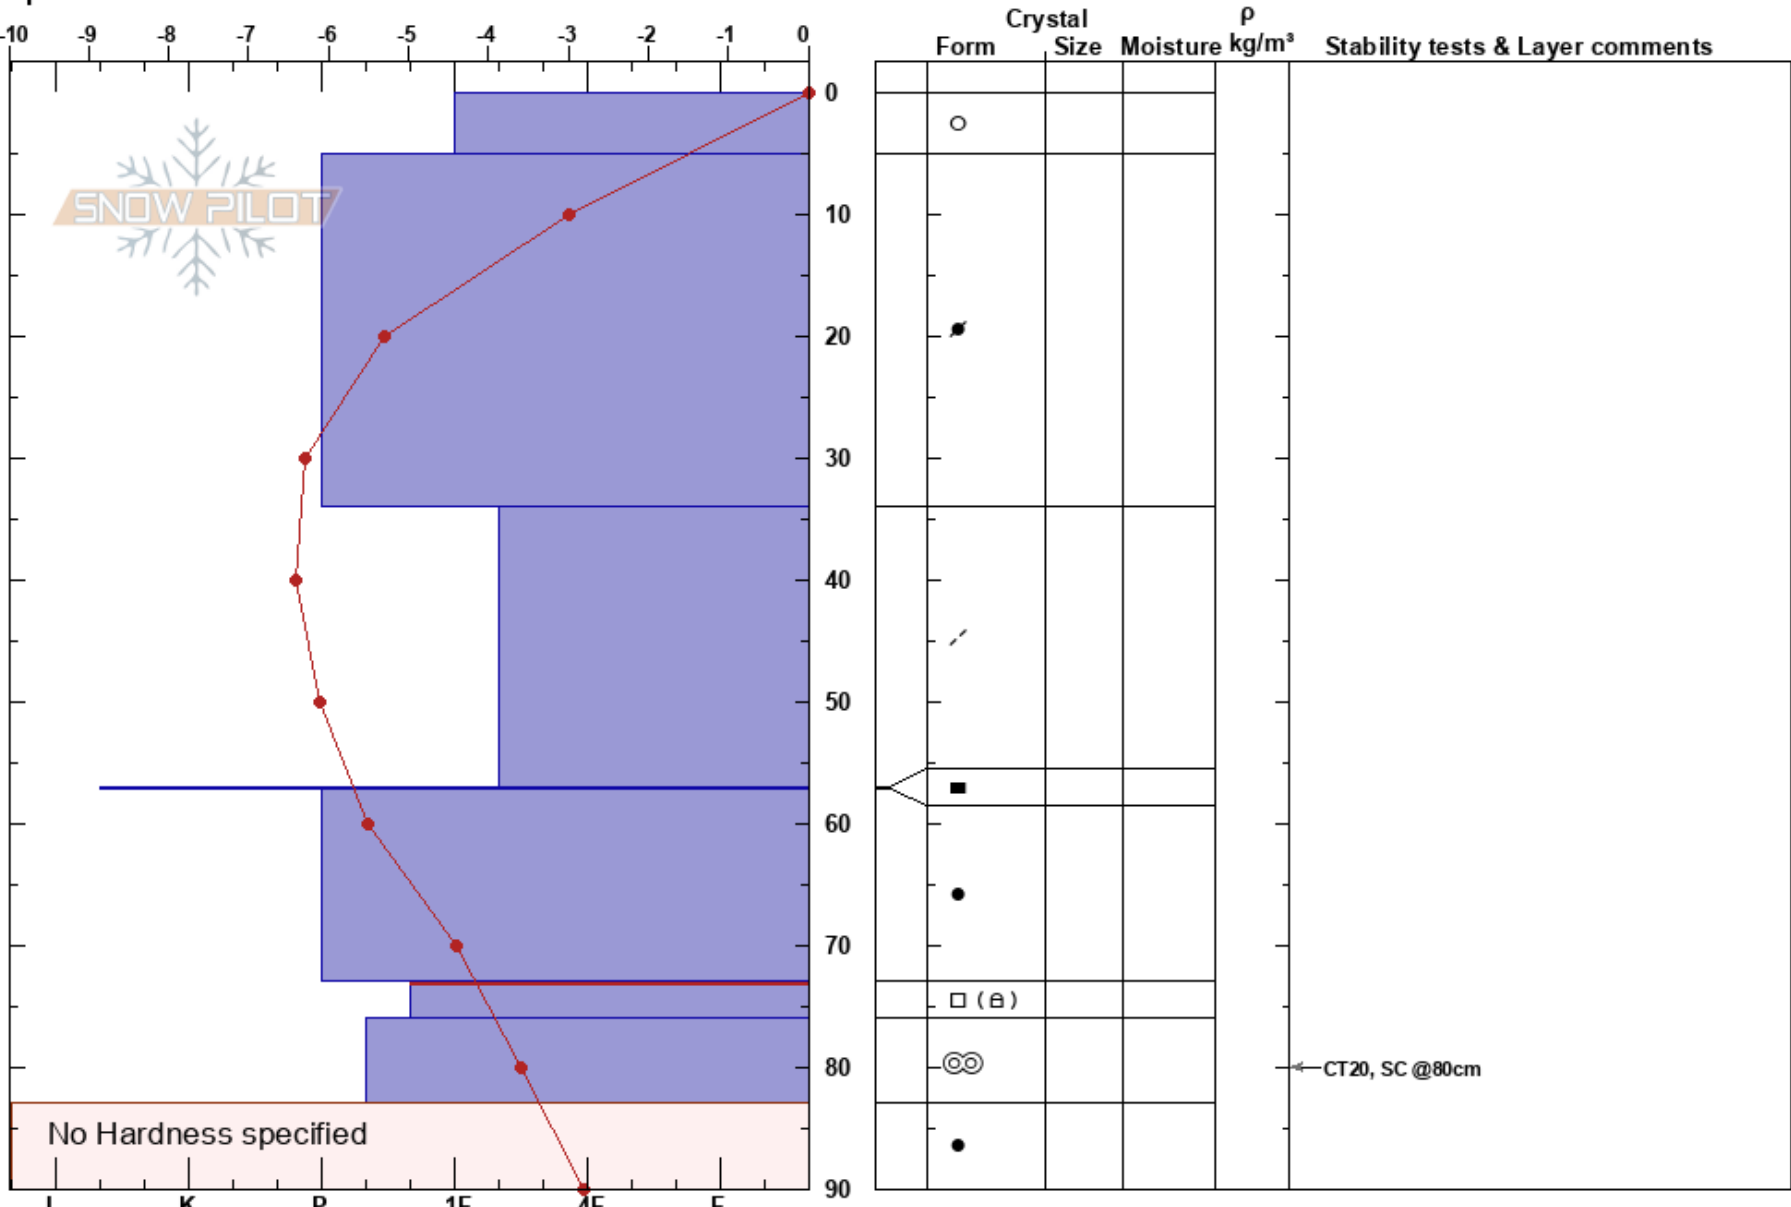

Suður af Dalaskarði  
Tröllaskagi  
Iceland  
Elevation: 664 m  
Aspect: SE  
Specifics:

Gestur Hansson  
06/04/2020 - 09:00  
Co-ord: 66.13507N, -18.98146W  
Slope Angle: 24°  
Wind Loading:

Stability: HS:100  
Air Temperature: 3.8°C PF: 20 73-76cm: Problematic layer  
Sky Cover: OVC  
Precipitation: NO  
Wind: SE Light Breeze

Notes: Engin flóð sjáanleg snjóirnir liggur í strengjum eftir norðaustan átt og hjarn á milli 500/700 mh snjór hefur safnast í hlíðar með viðhorf í suðvestur og suður.