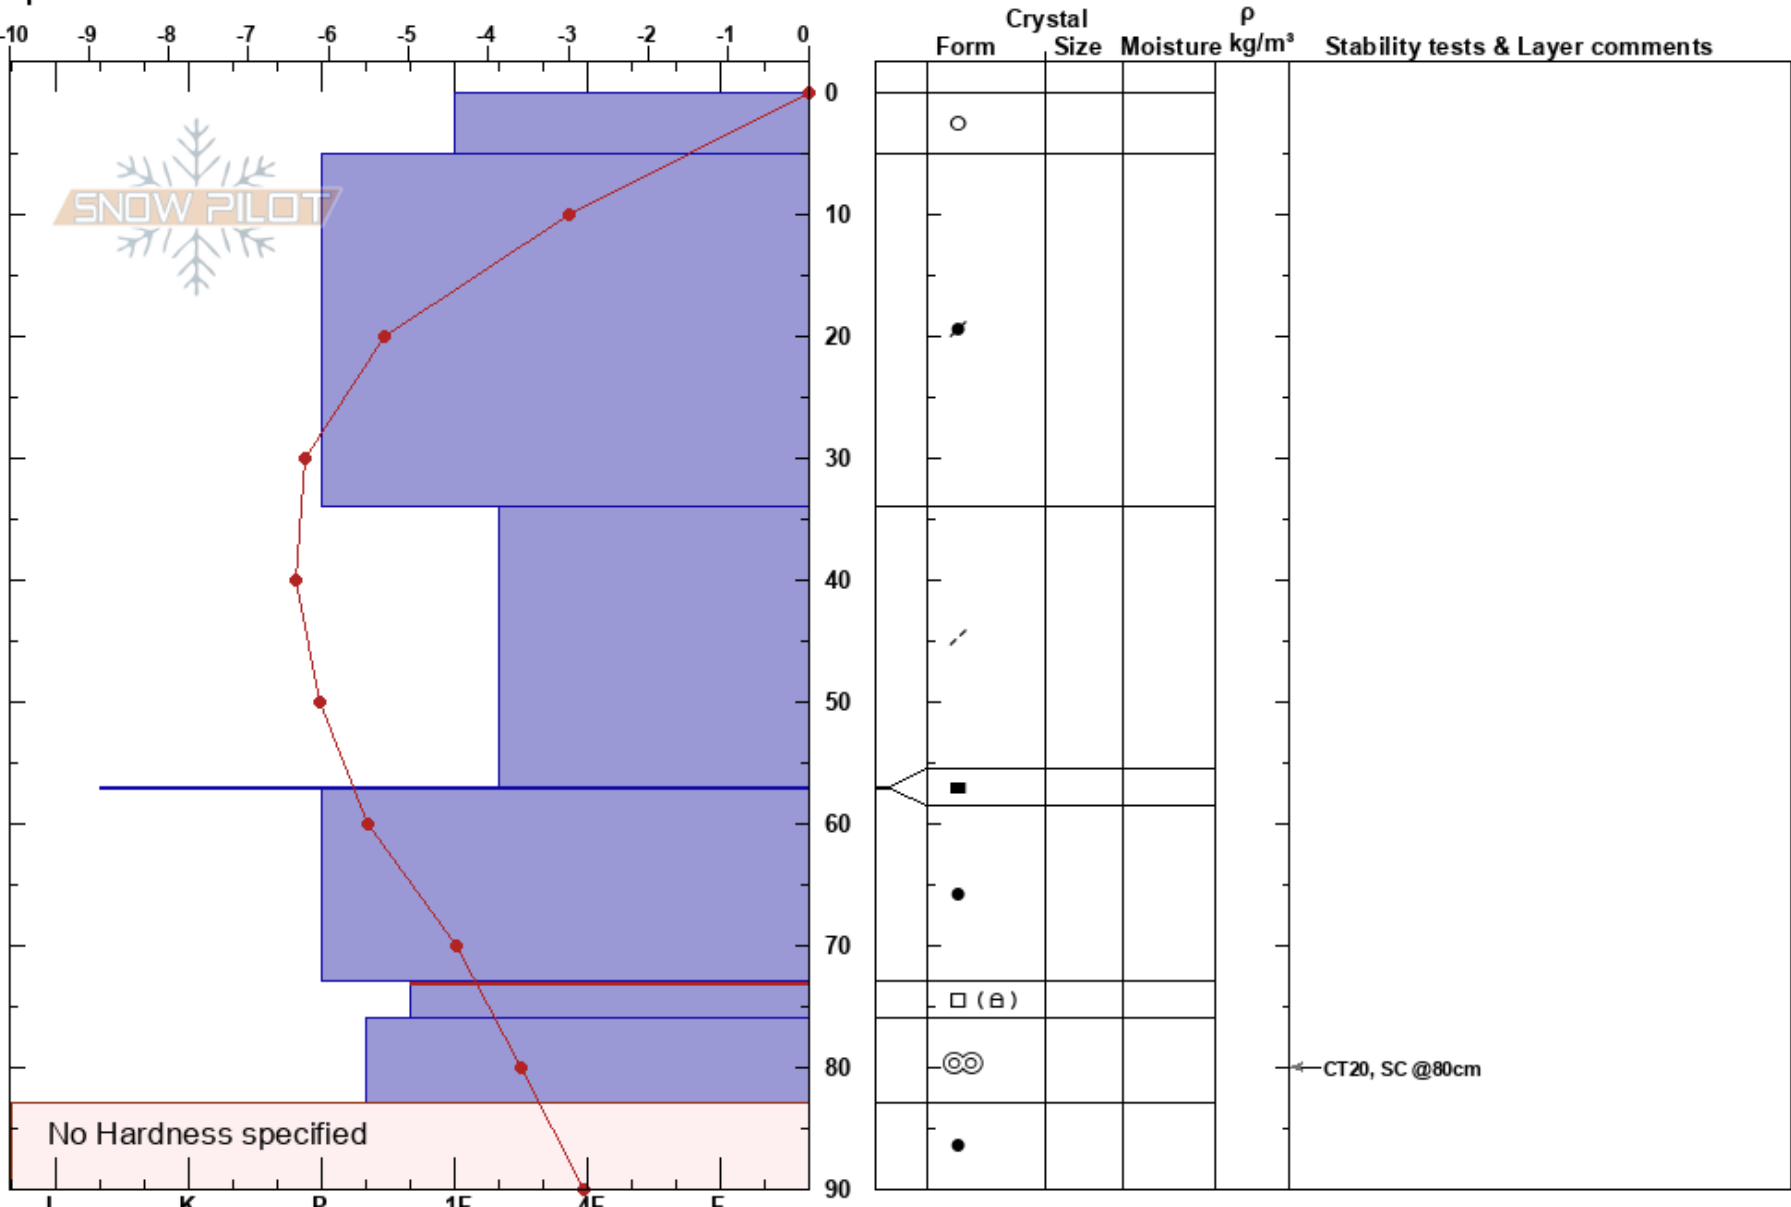

Suður af Dalaskarði
Tröllaskagi
Iceland
Elevation: 664 m
Aspect: SE
Specifics:

Gestur Hansson
06/04/2020 - 09:00
Co-ord: 66.13507N, -18.98146W
Slope Angle: 24°
Wind Loading:

Stability: HS:100
Air Temperature: 3.8°C PF: 20 73-76cm: Problematic layer
Sky Cover: OVC
Precipitation: NO
Wind: SE Light Breeze

Notes: Engin flóð sjáanleg snjóirnir liggur í strengjum eftir norðaustan átt og hjarn á milli 500/700 mh snjór hefur safnast í hlíðar með viðhorf í suðvestur og suður.