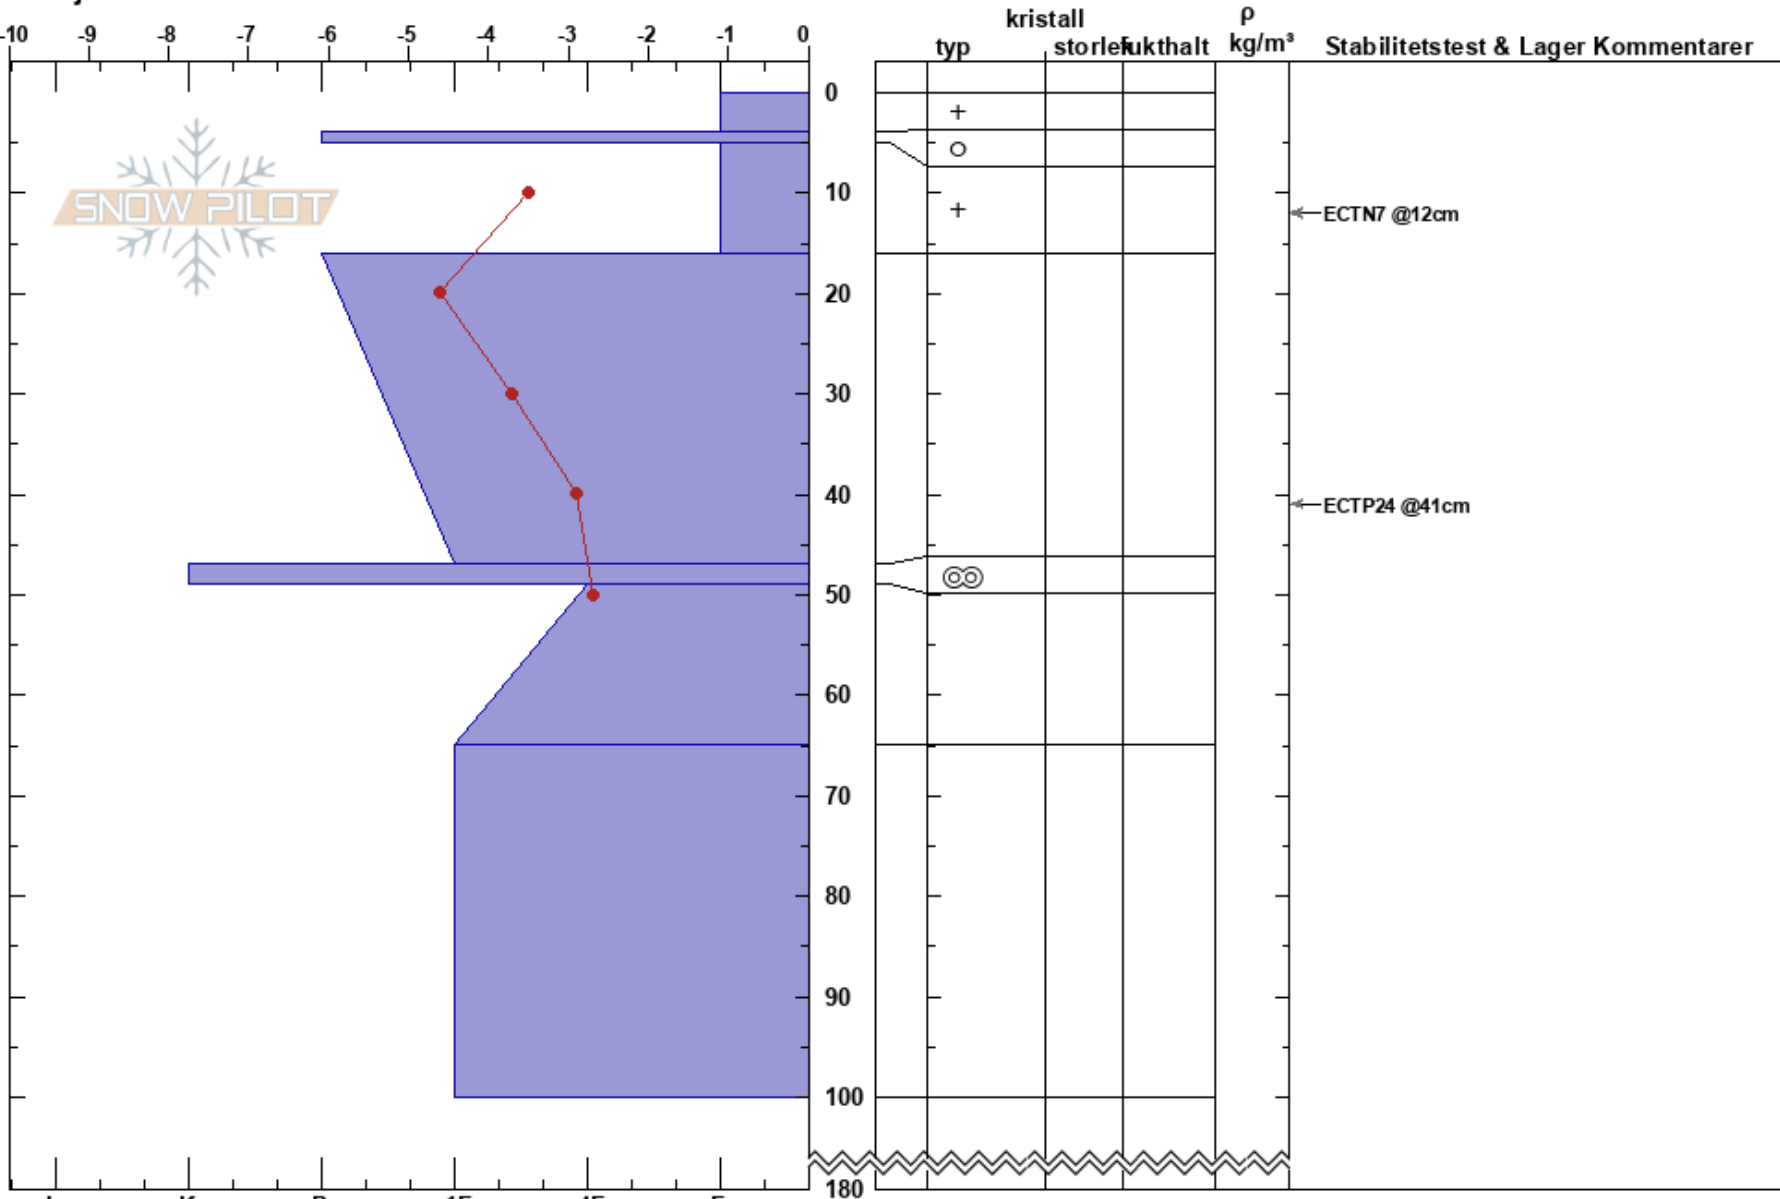

Vaelentjähke
 Gardfjället
 Sweden
 Höjd: 730 m
 Väderstreck: 132°
 Detaljerna:

Sven Olofsson
 05/04/2020 - 11:00
 Koordinat: 65.13225N, 15.57694E
 Lutning: 25°
 Snödräv:

Instabilitet:
 Lufttemperatur: -1°C
 Molnighet: FEW
 Nederbörd: NO
 Vind: W Svagvind (1-7m/s)

HS: 180
 Lager Kommentarer:

Noteringar (beskrivning av terräng): Östlig lägryta med hängdriva vid trädgränsen.