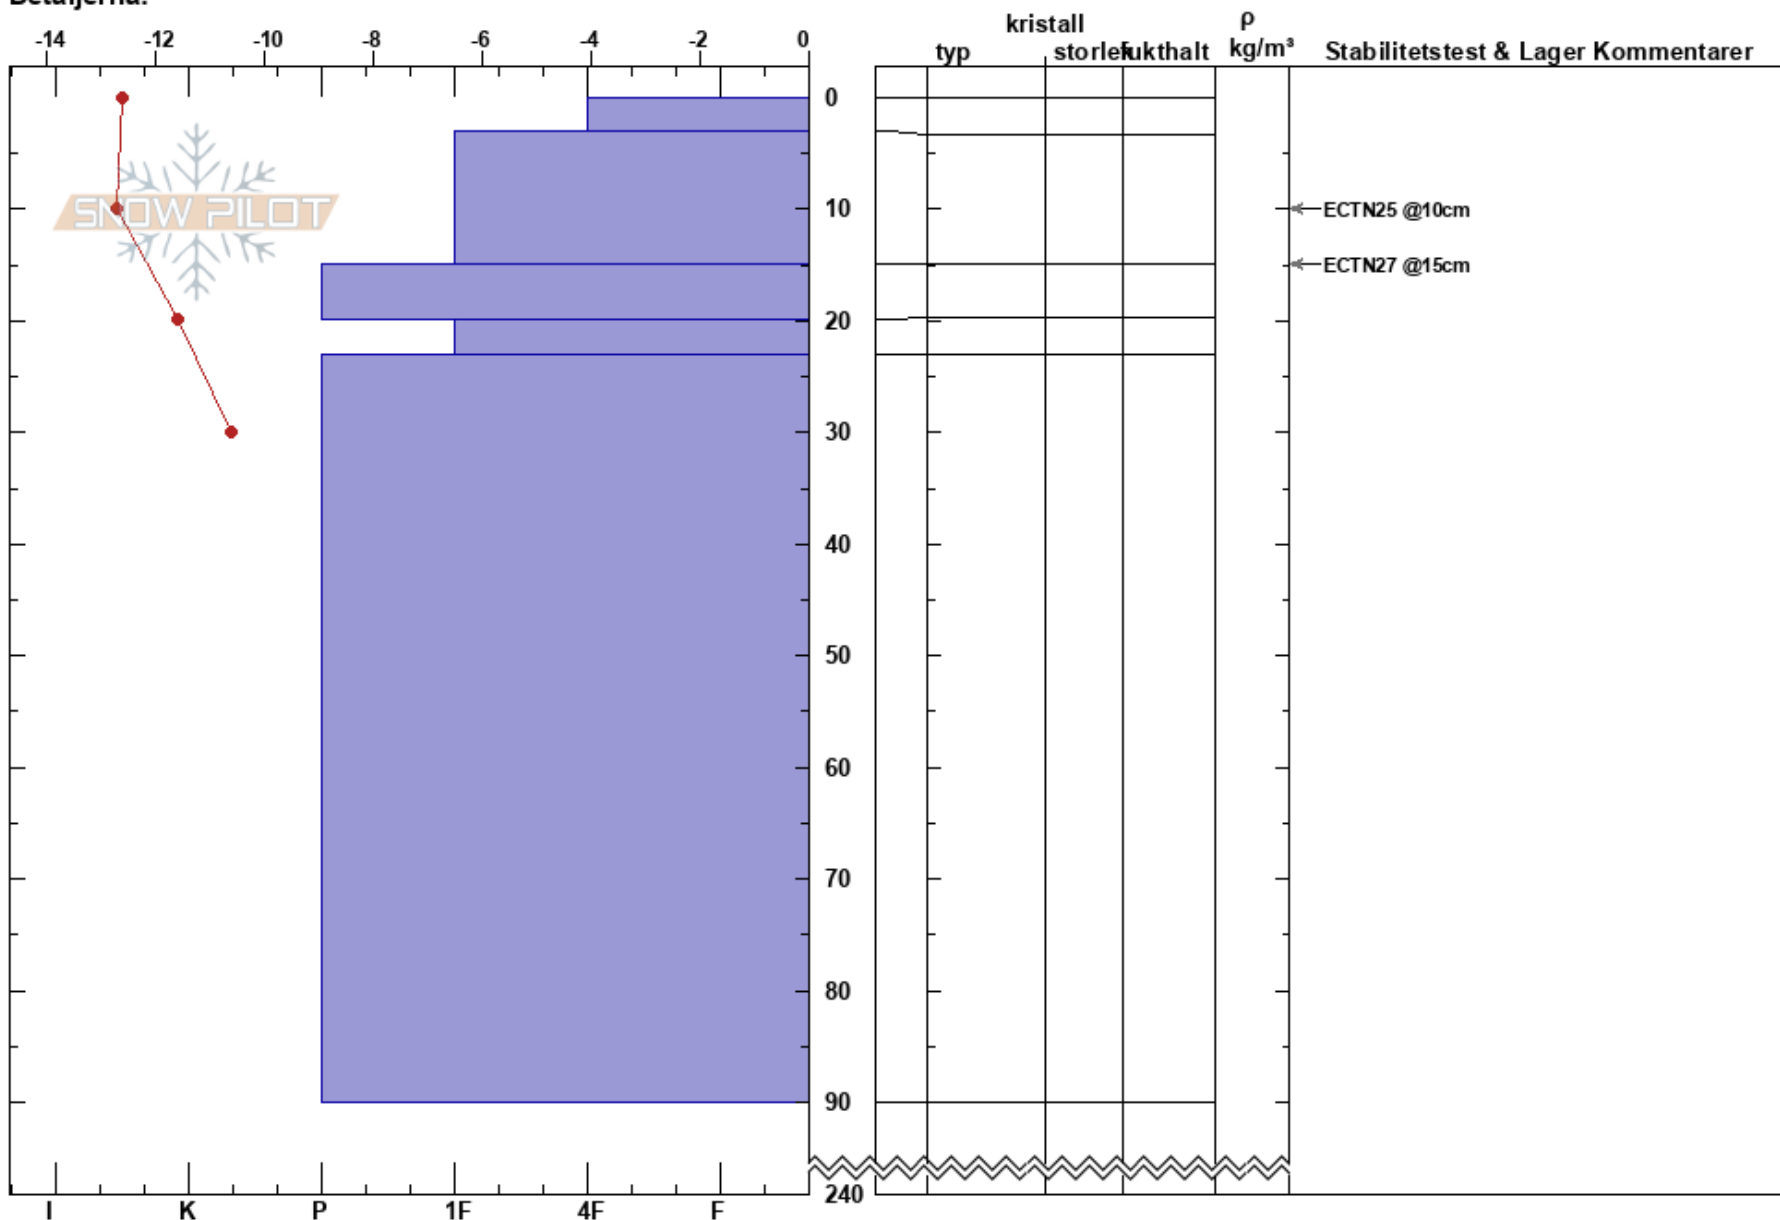

Mändalen  
 Björkliden  
 Sweden  
 Höjd: 1170 m  
 Väderstreck: SE  
 Detaljerna:

Malin Hagberg  
 04/04/2020 - 10:50  
 Koordinat:  
 Lutning: 19°  
 Snödrev:

Instabilitet:  
 Lufttemperatur: -12.2°C PF: 5  
 Molnighet: BKN  
 Nederbörd: NO  
 Vind: W Svagvind (1-7m/s)

Lager Kommentarer:

Noteringar (beskrivning av terräng): ALP, stenig mark