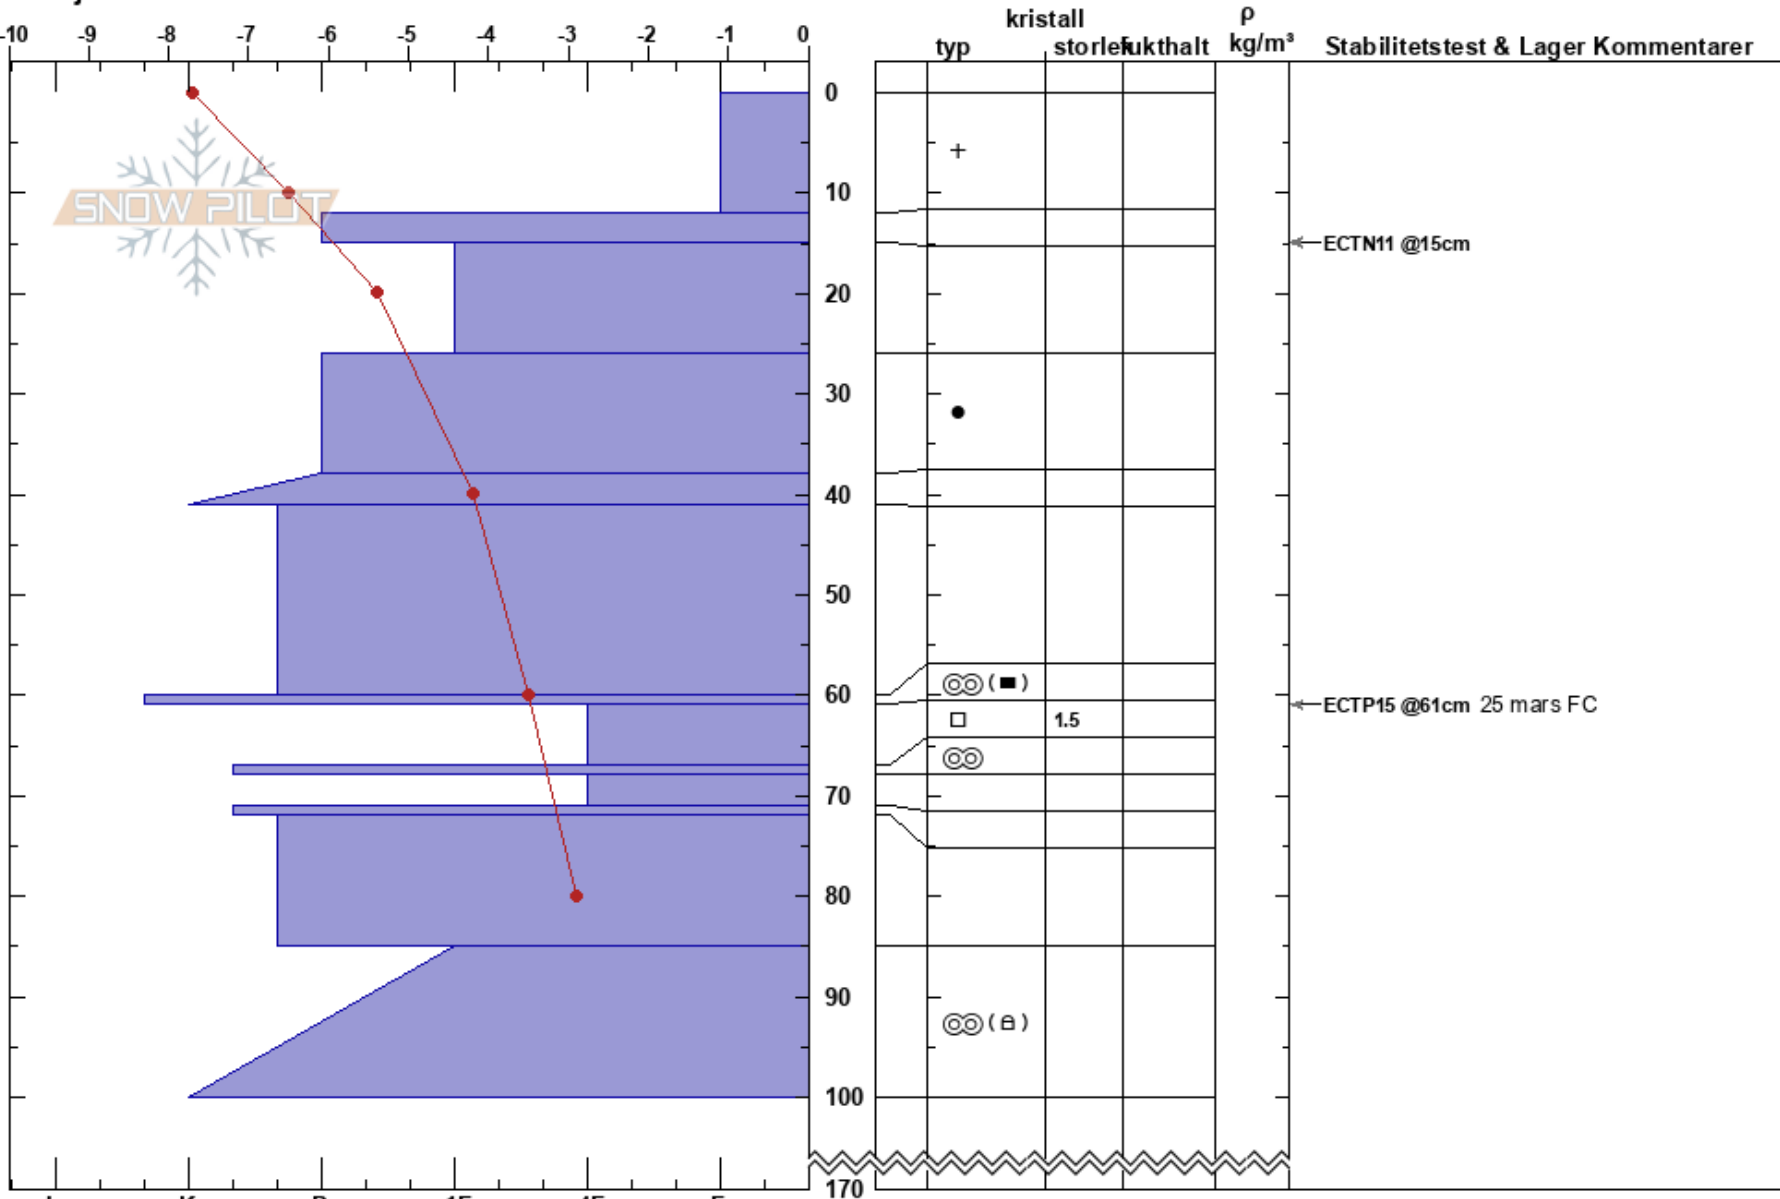

Stintångberget 740
 Västra Vindelfjällen
 Sweden
 Höjd: 38 m
 Väderstreck: 285°
 Detaljerna:

Sam Hedman
 04/04/2020 - 10:45
 Koordinat: 63.24074N, 22.50000E
 Lutning: 22°
 Snödrev: yes

Instabilitet:
 Lufttemperatur: -8°C
 Molnighet: BKN
 Nederbörd: S-1
 Vind: W Svagvind (1-7m/s)

HS: 170
 PF: 15
 61-67cm: mestorosväckandelagret

Lager Kommentarer:

Noteringar (beskrivning av terräng): Ovanför trädgräns, enstaka björkar, ovanför brant terräng, öppet,