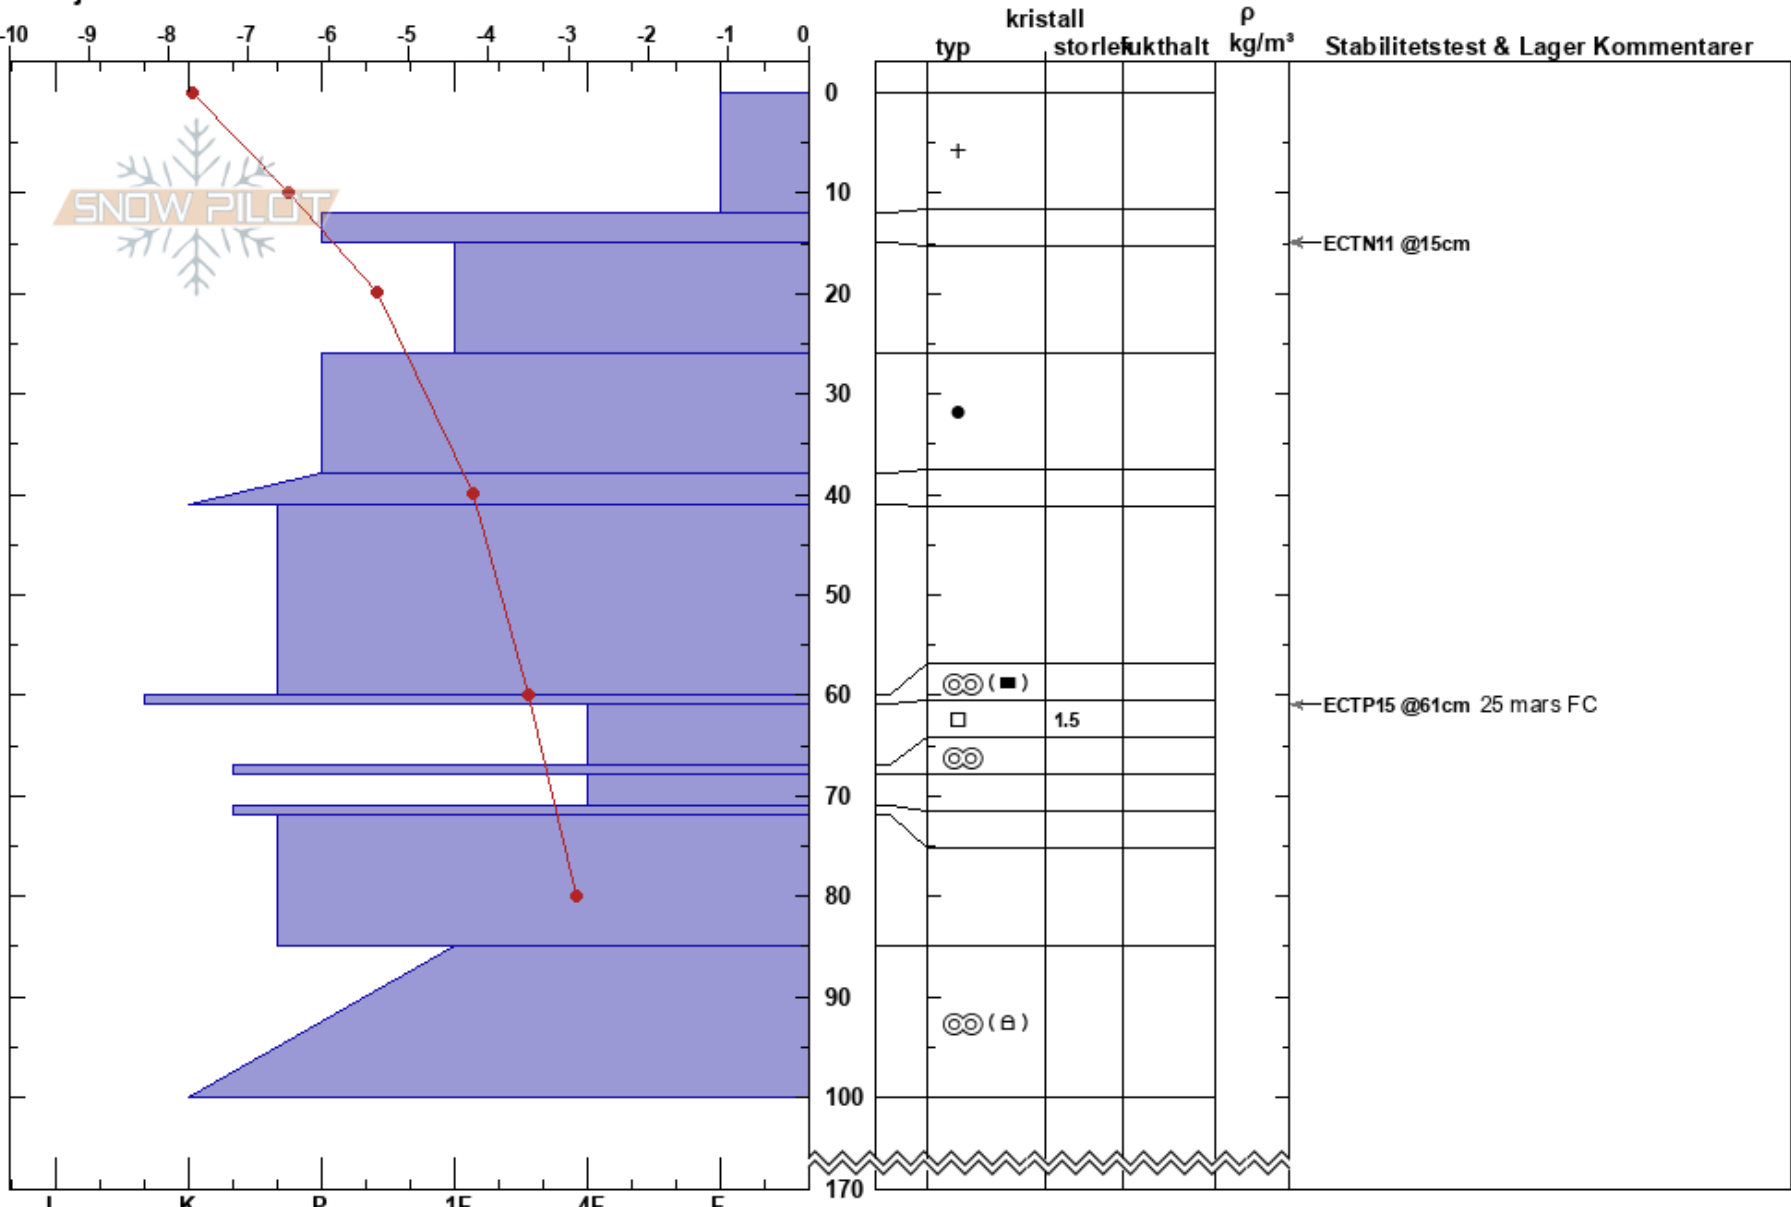

Stintångberget 740
 Västra Vindelfjällen
 Sweden
 Höjd: 38 m
 Väderstreck: 285°
 Detaljerna:

Sam Hedman
 04/04/2020 - 10:45
 Koordinat: 63.24074N, 22.50000E
 Lutning: 22°
 Snödrev: yes

Instabilitet:
 Lufttemperatur: -8°C
 Molnighet: BKN
 Nederbörd: S-1
 Vind: W Svagvind (1-7m/s)

HS: 170
 PF: 15
 61-67cm: mestorosväckandelagret

Lager Kommentarer:

Noteringar (beskrivning av terräng): Ovanför trädgräns, enstaka björkar, ovanför brant terräng, öppet,