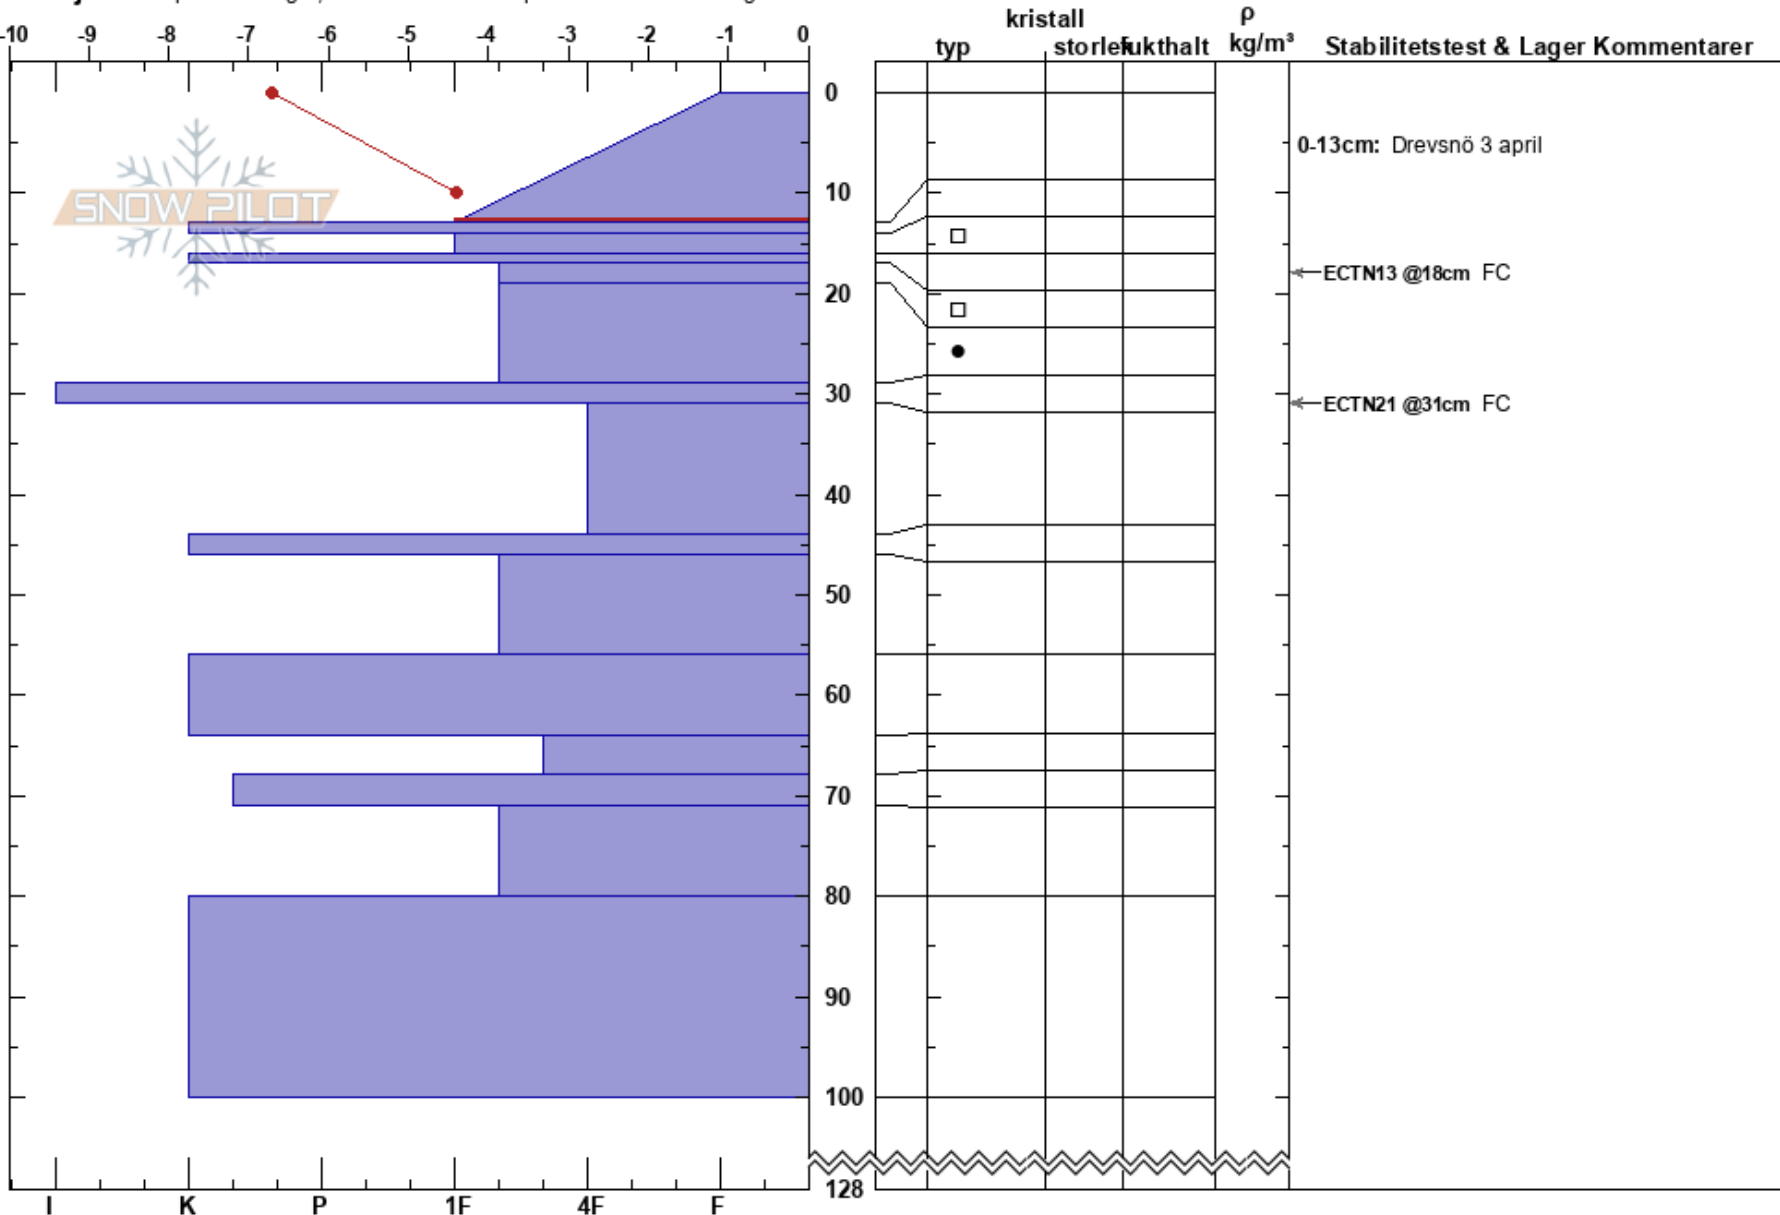

Praahkoetjähke
Västra Vindelfjällen
Sweden
Höjd: 740 m
Väderstreck: 130°

Johan af Ekenstam
03/04/2020 - 11:05
Koordinat:
Lutning: 15°
Snödrav: Nyligen

Instabilitet:
Lufttemperatur: -5°C
Molnighet: SCT
Nederbörd: NO
Vind: N Svagvind (1-7m/s)

HS: 128
PF: 20
Lager Kommentarer:
0-13cm: Drevsnö 3 april
0-13cm: mestorosväckandelagret

Detaljerna: Sprickbildningar; Färsk lavinaktivitet på annorlunda slutningar

Noteringar (beskrivning av terräng): Övre delen av konvex lässlutning. Senaste dygnets drevsnö 0-13 cm i profilen, för tunt och löst för att ge resultat. Två fjärrutlösta lavine