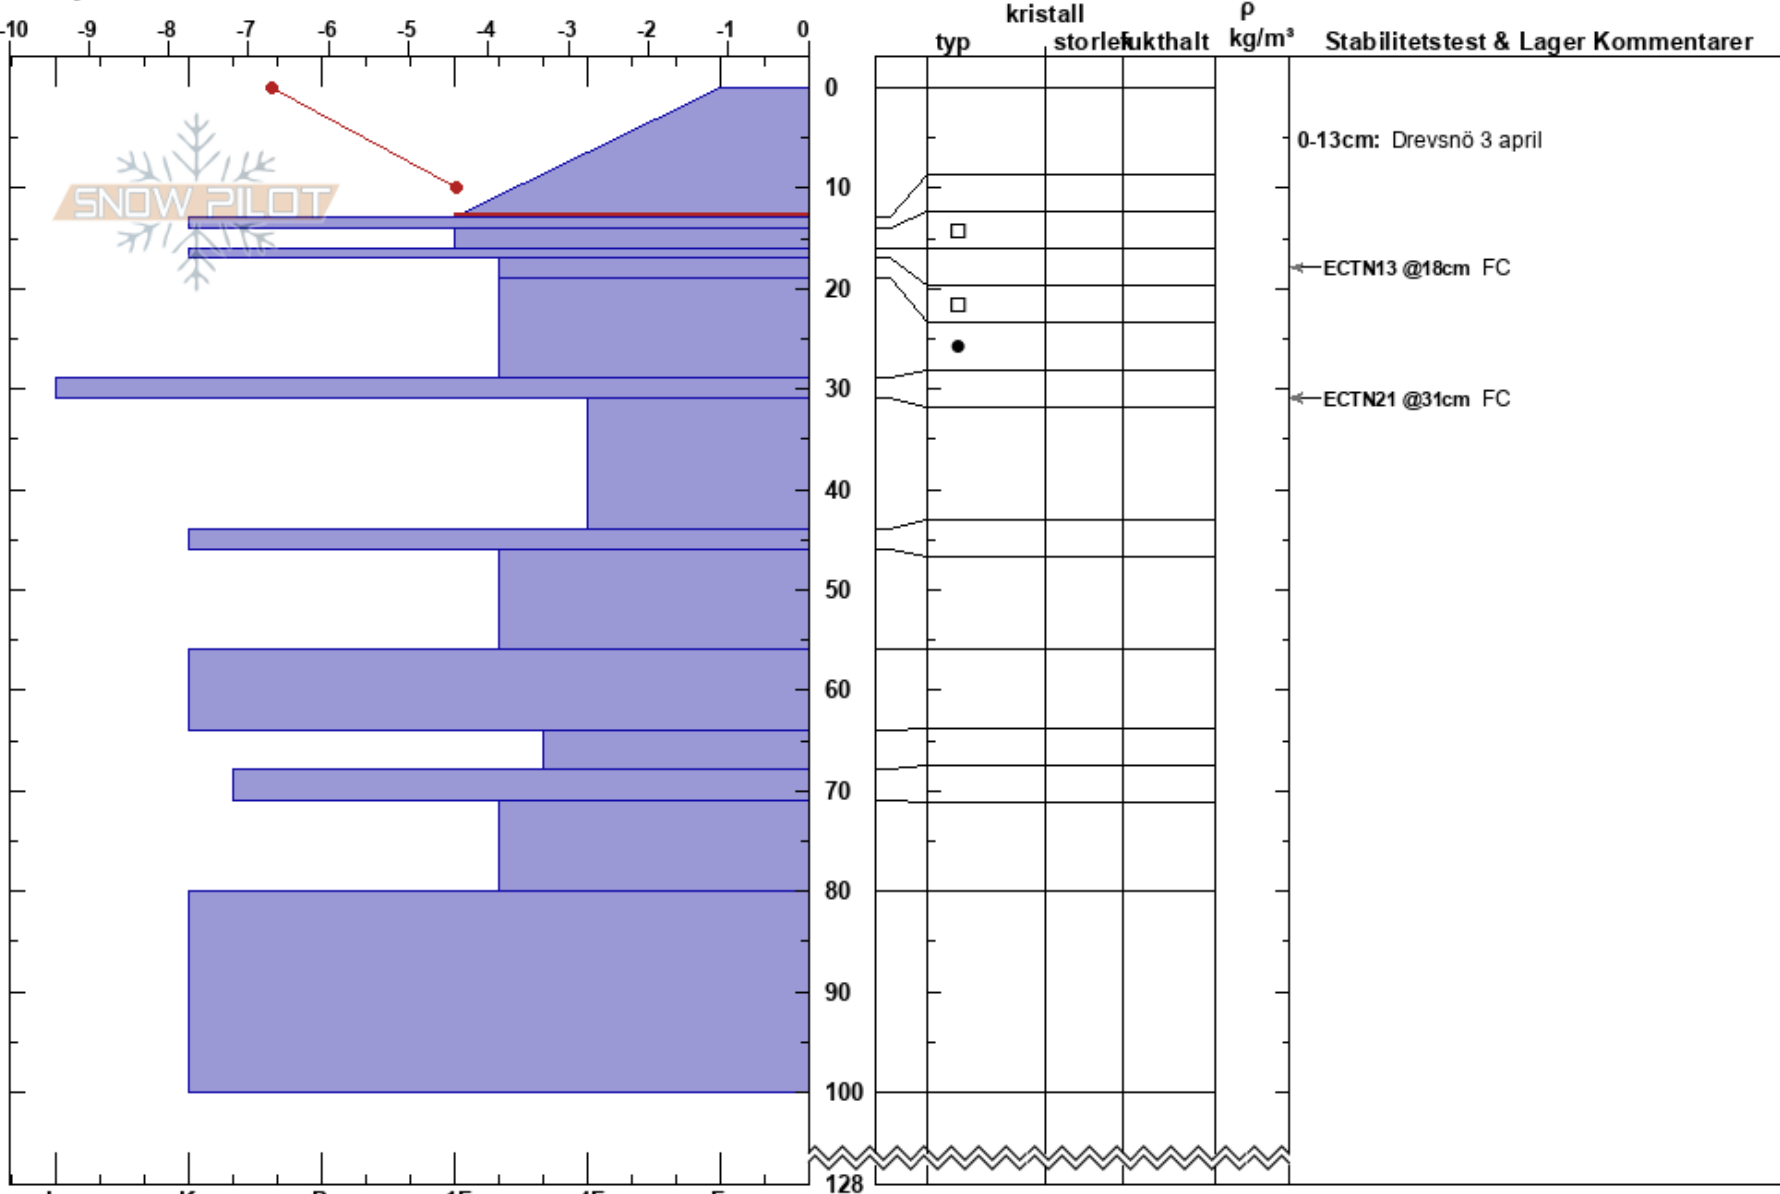

Praahkoetjähke
Västra Vindelfjällen
Sweden
Höjd: 740 m
Väderstreck: 130°

Johan af Ekenstam
03/04/2020 - 11:05
Koordinat:
Lutning: 15°
Snödrav: Nyligen

Instabilitet:
Lufttemperatur: -5°C
Molnighet: SCT
Nederbörd: NO
Vind: N Svagvind (1-7m/s)

HS: 128
PF: 20
Lager Kommentarer:
0-13cm: Drevsnö 3 april
0-13cm: mestorosväckandelagret

Detaljerna: Sprickbildningar; Färsk lavinaktivitet på annorlunda slutningar

Noteringar (beskrivning av terräng): Övre delen av konvex lässlutning. Senaste dygnets drevsnö 0-13 cm i profilen, för tunt och löst för att ge resultat. Två fjärrutlösta laviner