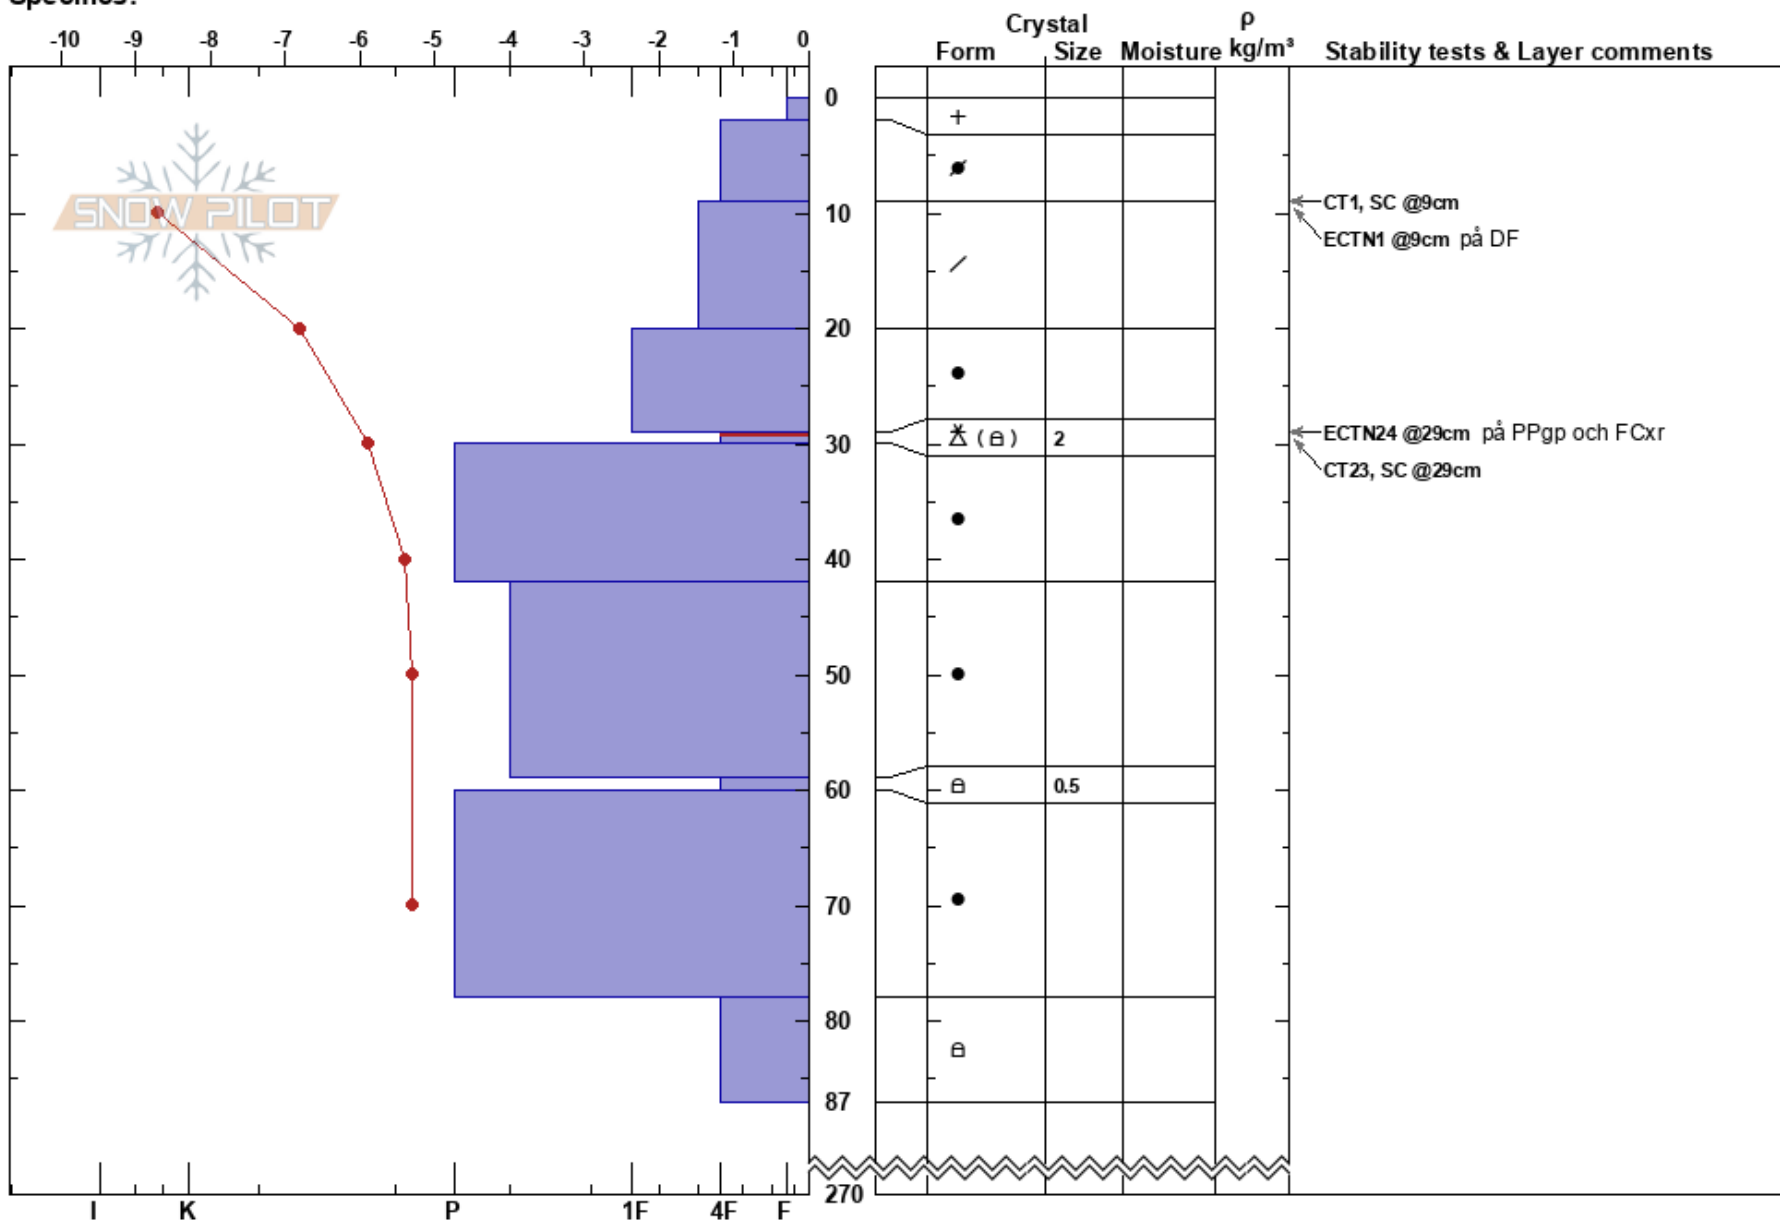

Ösjökläppen S. Bowl
 Funäsfjällen
 Sweden
 Elevation: 1034 m
 Aspect: E
 Specifics:

John Wilcoxon
 20/03/2020 - 09:20
 Co-ord: 33V 363030E 6951697N
 Slope Angle: 26°
 Wind Loading: previous

Stability: **HS:270** **Layer Notes:**
 Air Temperature: -5.9°C **PF: 10** 29-30cm: Problematic layer
 Sky Cover: BKN
 Precipitation: NO
 Wind: W Light Breeze

Notes: Bedöm drevsnöflak. Observera hur mycket snö finns tillgänglig för transport.