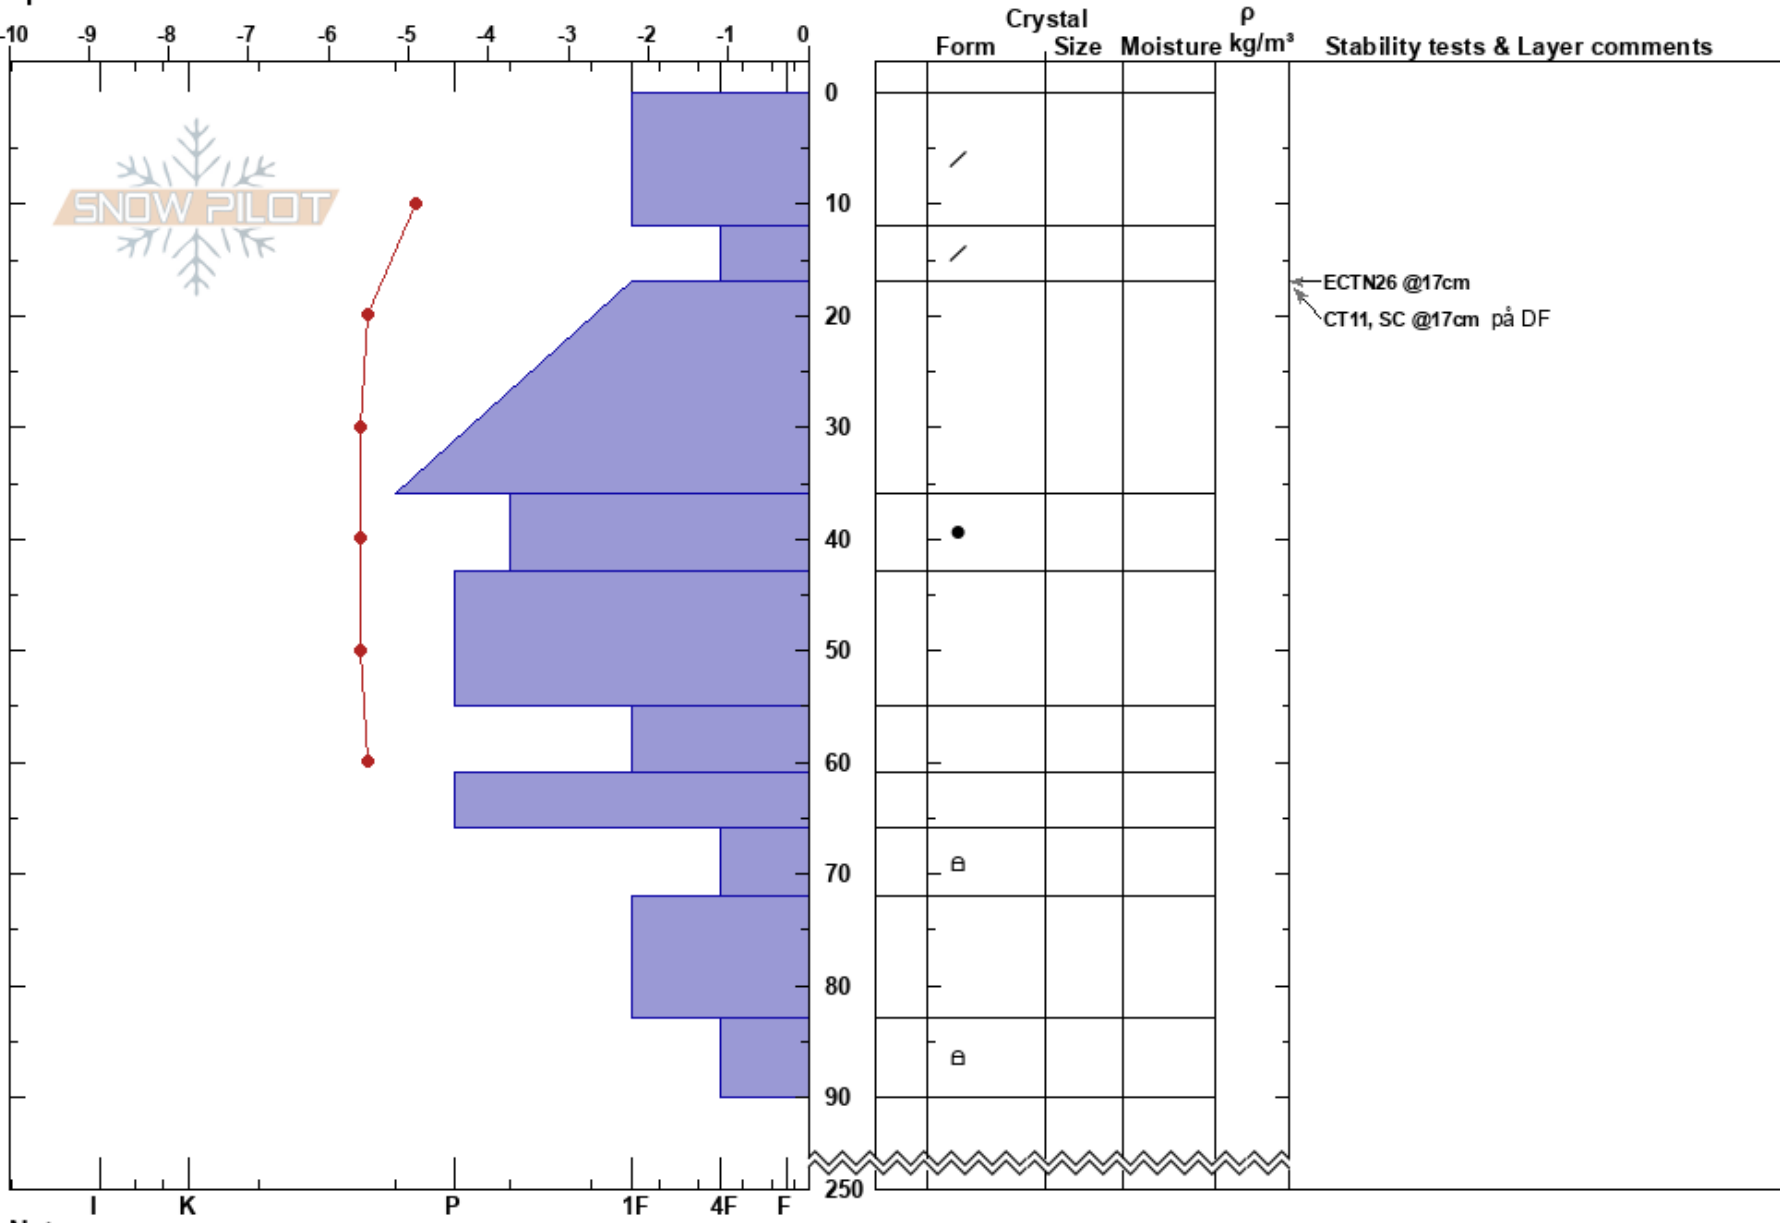

Torkilstöten  
 Funäsfjällen  
 Sweden  
**Elevation:** 925 m  
**Aspect:** NE  
**Specifics:**

John Wilcoxon  
 19/03/2020 - 10:19  
**Co-ord:**  
**Slope Angle:** 26°  
**Wind Loading:** yes

**Stability:** HS:250  
**Air Temperature:** -1.9°C PF: 20  
**Sky Cover:** SCT  
**Precipitation:** S-1  
**Wind:** NW Light Breeze

**Layer Notes:**

**Notes:** Bedöm känslighet i ny drevnöflak