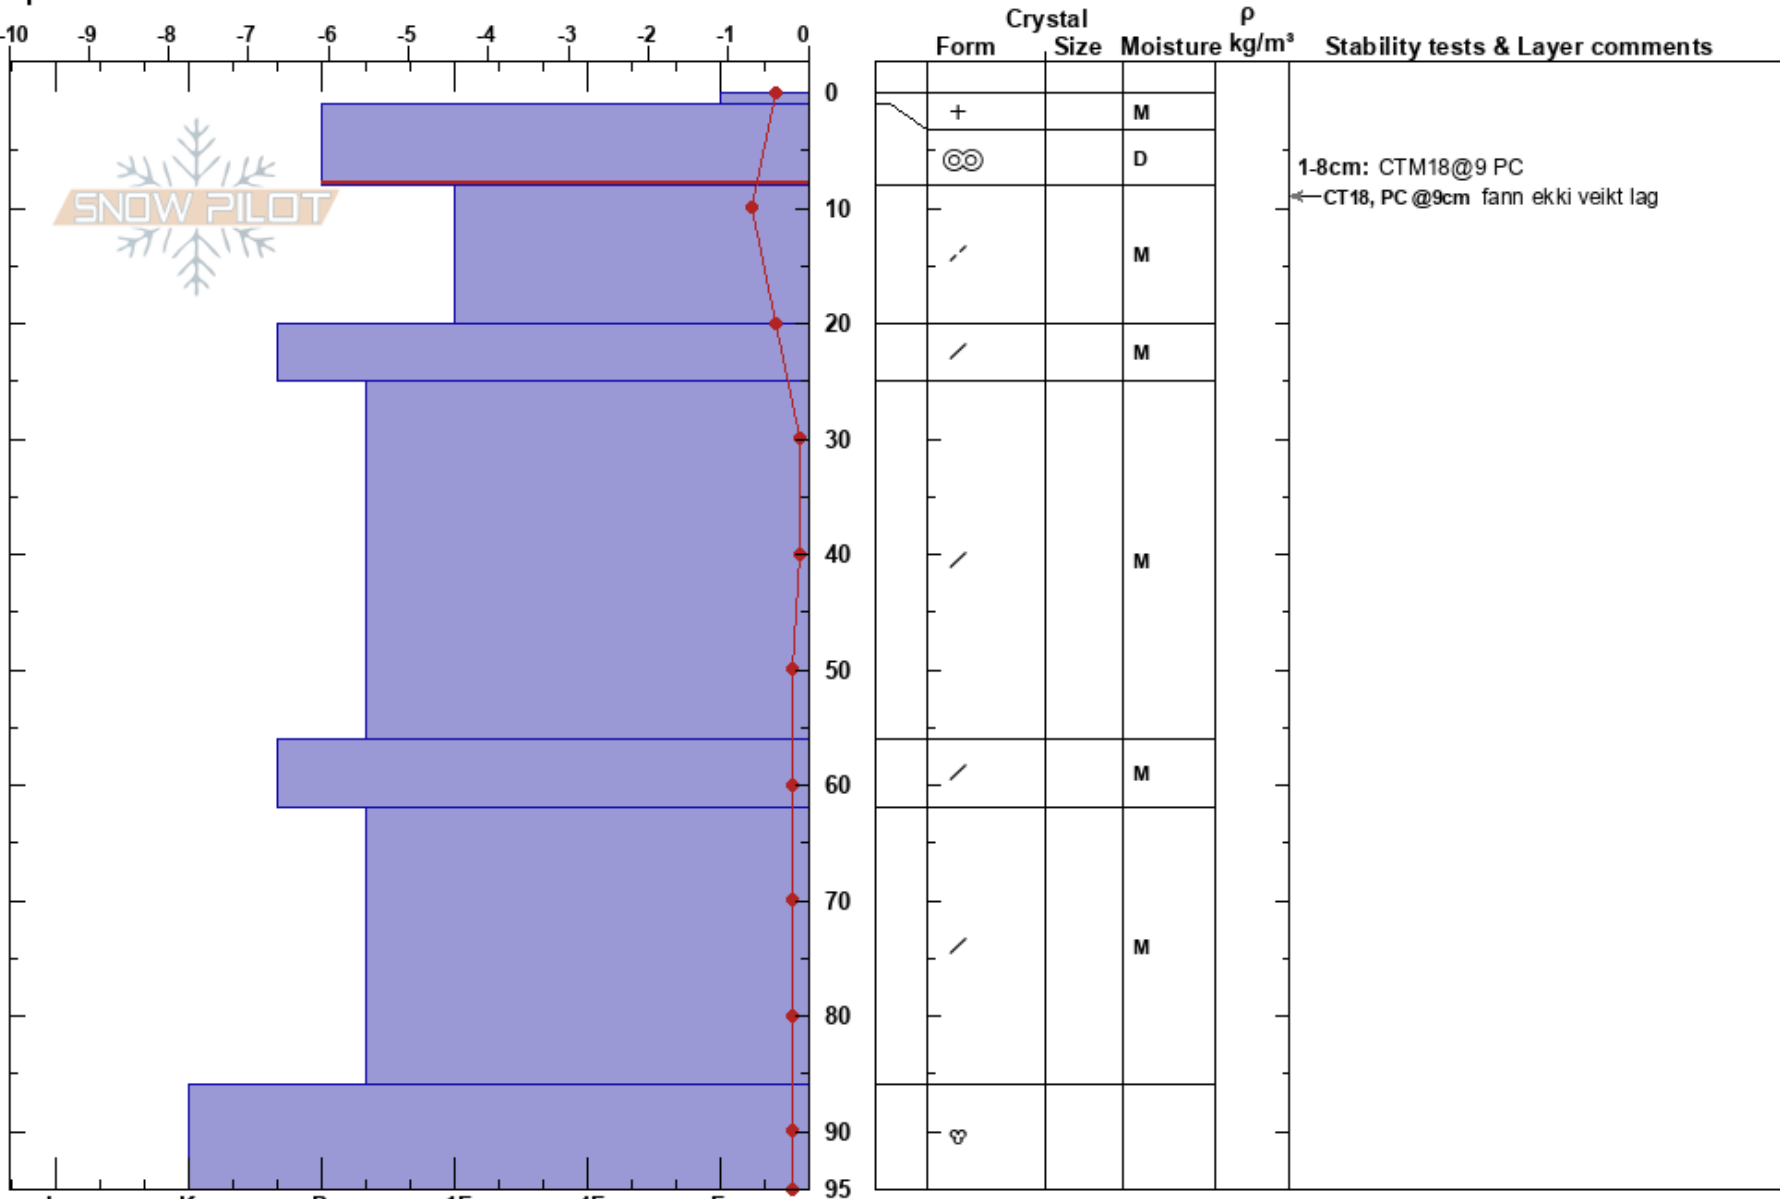

Mikladalsbotn  
 Sunnanverðir Vestfirði  
 Iceland  
 Elevation: 370 m  
 Aspect: 250°  
 Specifics:

Dröstur Reynisson  
 14/03/2017 - 15:00  
 Co-ord: 65.57807N, -23.85286W  
 Slope Angle: 15°  
 Wind Loading: yes

Stability:  
 Air Temperature: 0°C  
 Sky Cover: OVC  
 Precipitation: S2  
 Wind: SW Moderate

HS:95  
 1-8cm: CTM18@9 PC  
 1-8cm: Problematic layer

Notes: Snjórinna þéttur og stoðugur, en fleki við yfirborð gæti orðið varasamur. Lítil flekafloð í grennd.