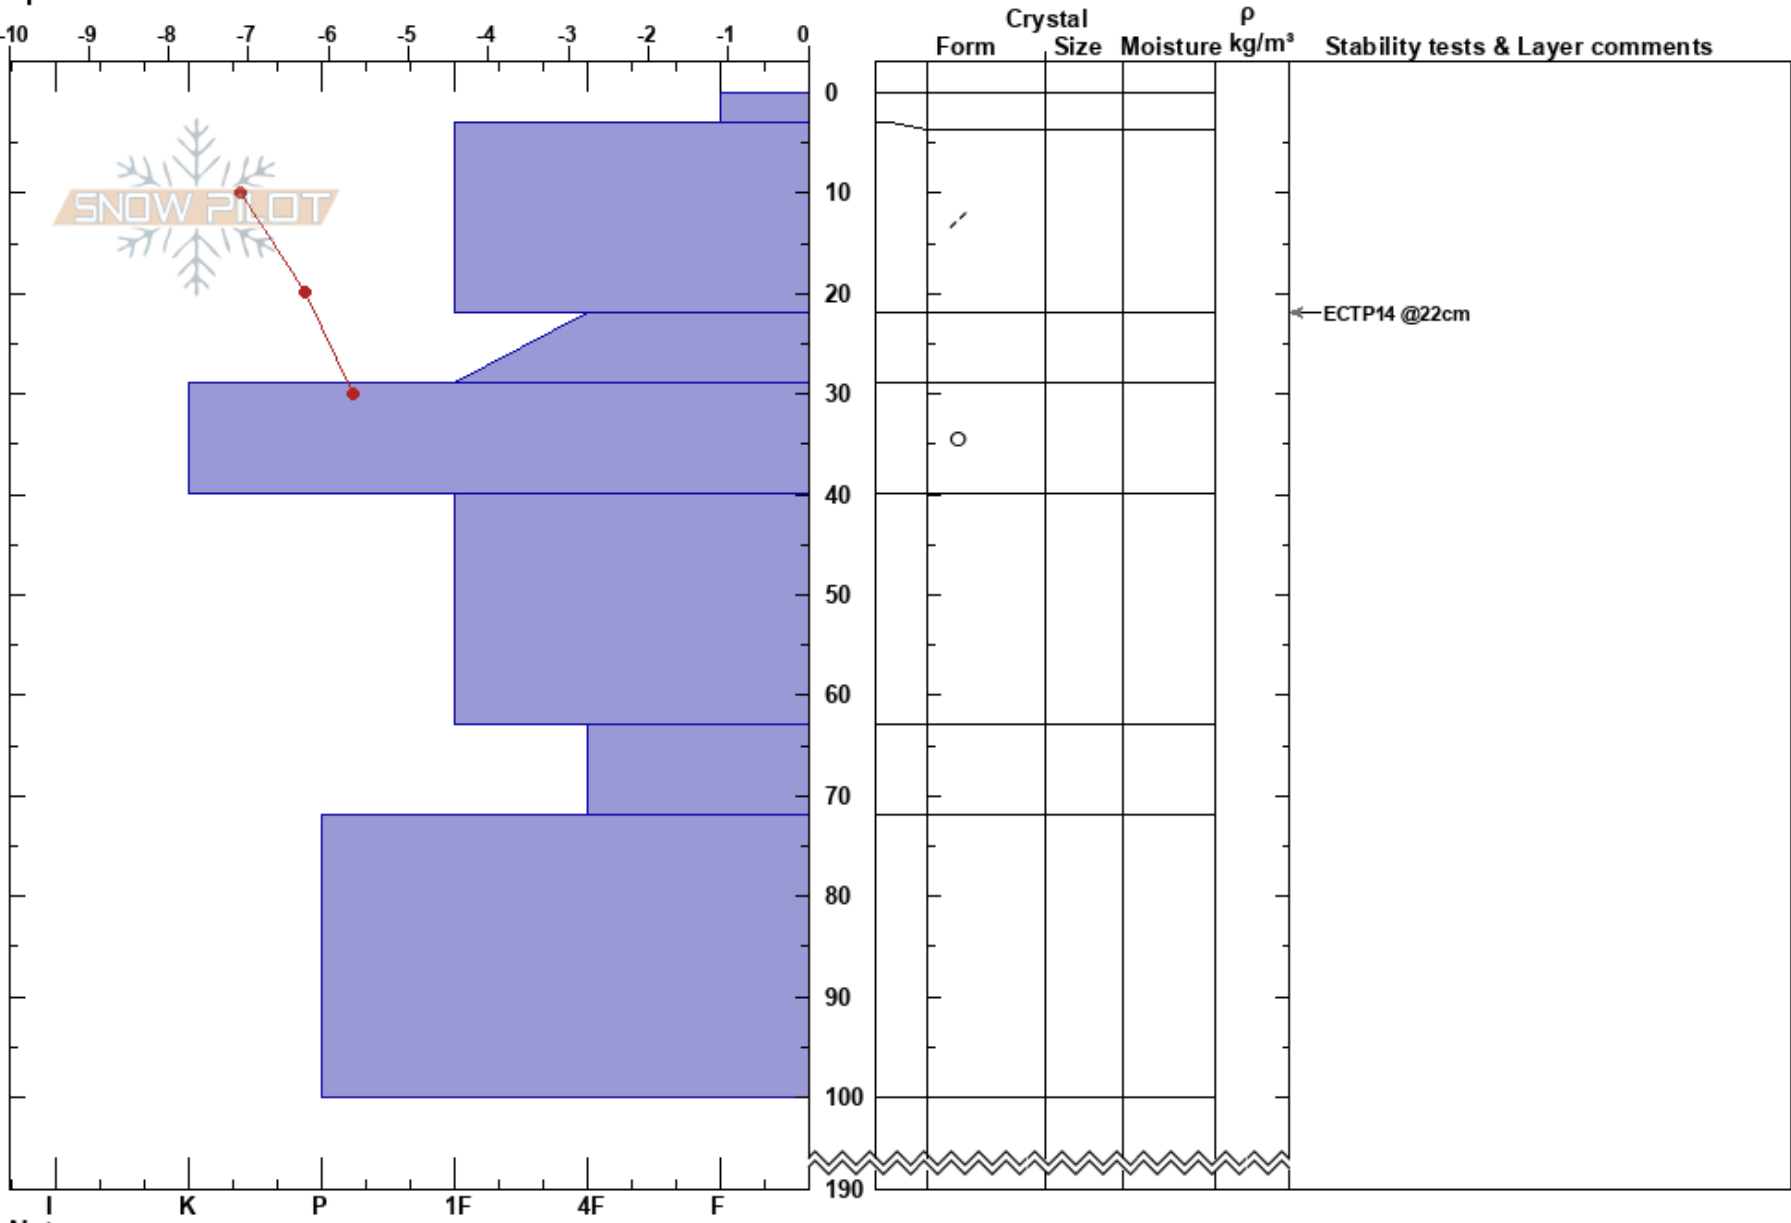

Klitvallen  
 Gardfjället  
 Sweden  
**Elevation:** 768 m  
**Aspect:** 136°  
**Specifics:**

Sven Olofsson  
 15/03/2020 - 10:30  
**Co-ord:** 65.28617N, 15.87038E  
**Slope Angle:** 35°  
**Wind Loading:** yes

**Stability:** HS: 190  
**Air Temperature:** -8.2°C **PF:** 10  
**Sky Cover:** SCT  
**Precipitation:** NO  
**Wind:** SW Moderate

**Layer Notes:**

**Notes:**