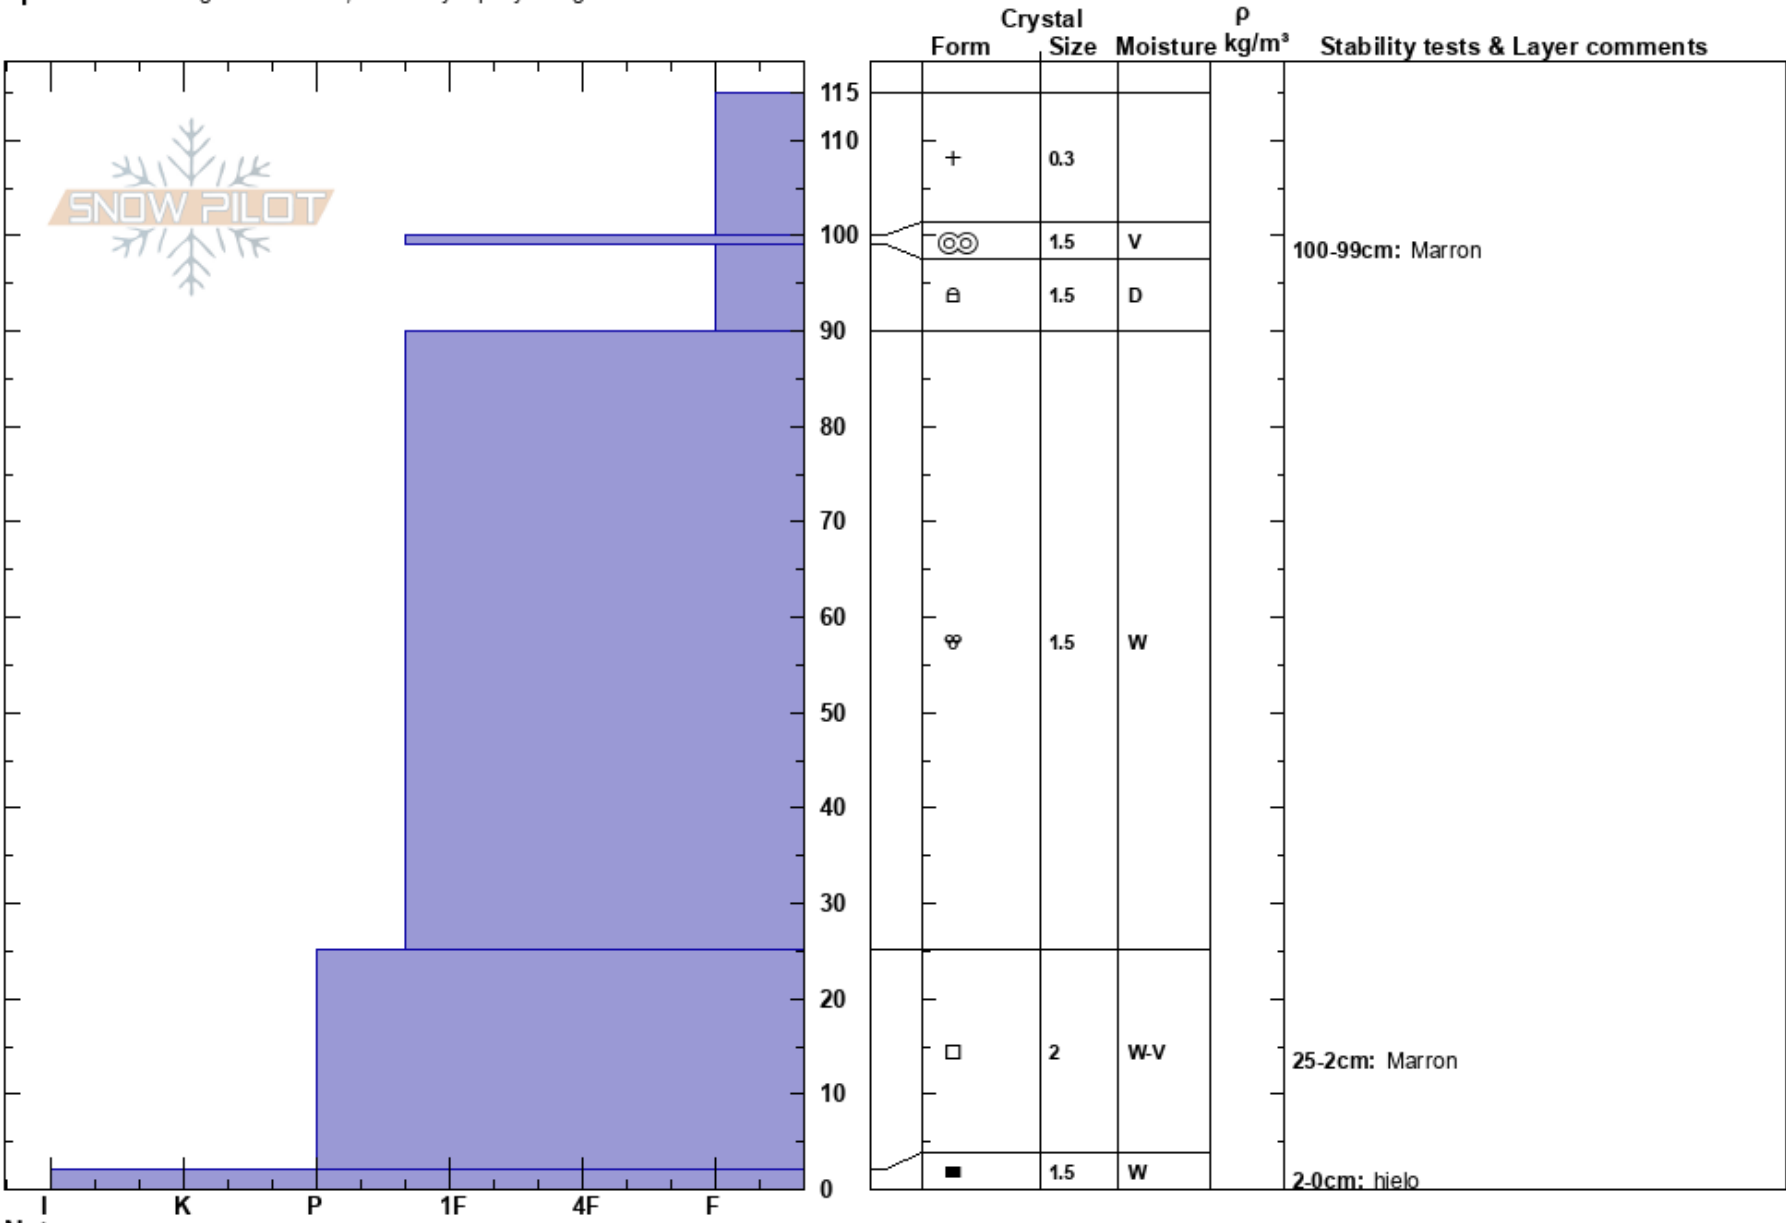

Pat1 Merino
 Pirineus
 Spain
Elevation: 1660 m
Aspect: 45°
Specifics: Pit dug in a Ski Area; Instability rapidly rising

Jesus MErino
 13/03/2017 - 11:20
Co-ord: 30T 700453W 4739253N
Slope Angle: 36°
Wind Loading:

Stability: Fair
Air Temperature: 1.6°C
Sky Cover: X
Precipitation: RH
Wind: Calm

HS: 115
PF: 30
 100-99cm: Marron
 25-2cm: Marron
 2-0cm: hielo

Notes: Perfil realizado en las cercanias de la estacion de candancho, bolas de nieve humeda precipiadas de la ladera.