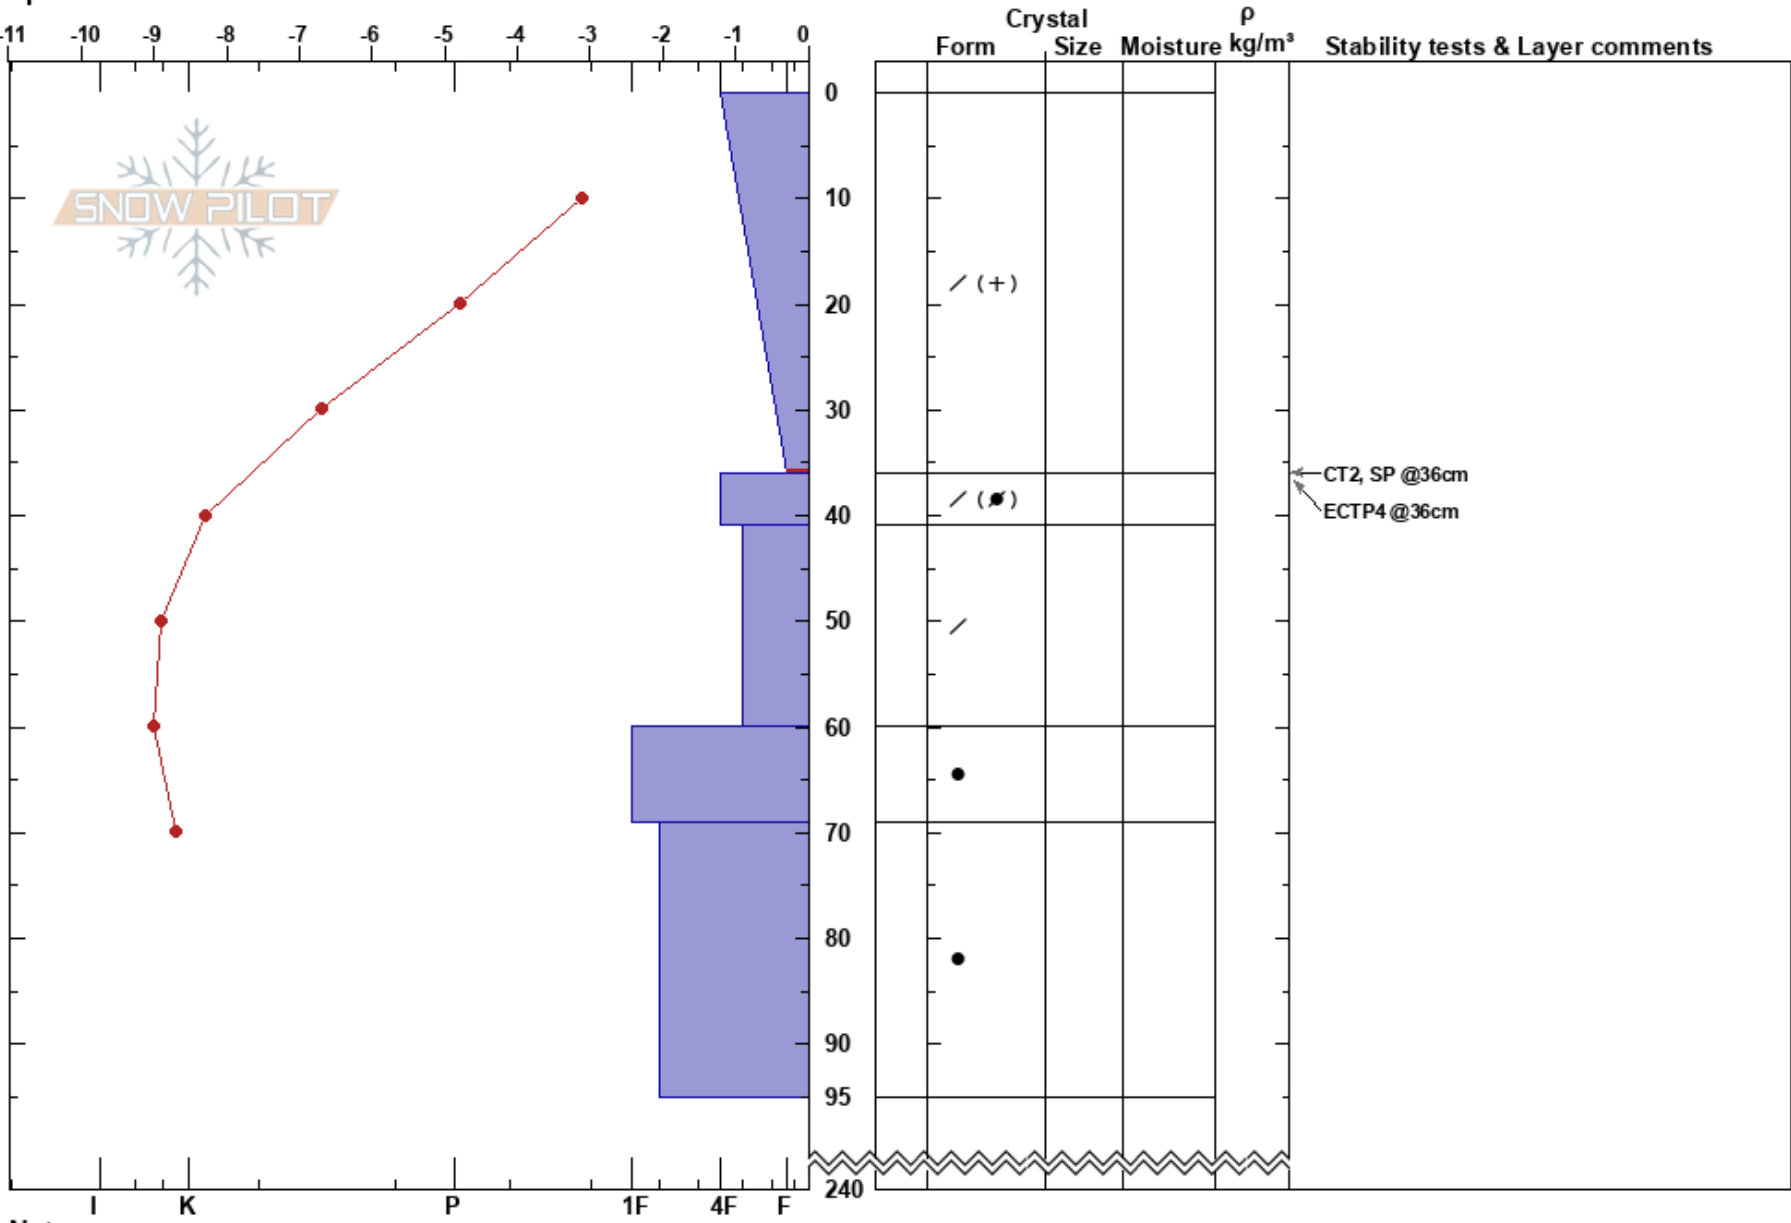

Små Hamra Norr
 Funäsfjällen
 Sweden
 Elevation: 946 m
 Aspect: N
 Specifics:

John Wilcoxon
 08/03/2020 - 13:05
 Co-ord: 33V 361674E 6942300N
 Slope Angle: 33°
 Wind Loading: yes

Stability: **HS:240**
 Air Temperature: 0.6°C PF: 40 0-36cm: Problematic layer
 Sky Cover: OVC
 Precipitation: NO
 Wind: S Moderate

Notes: Hur reaktiv och tjock är drevsnöflak?