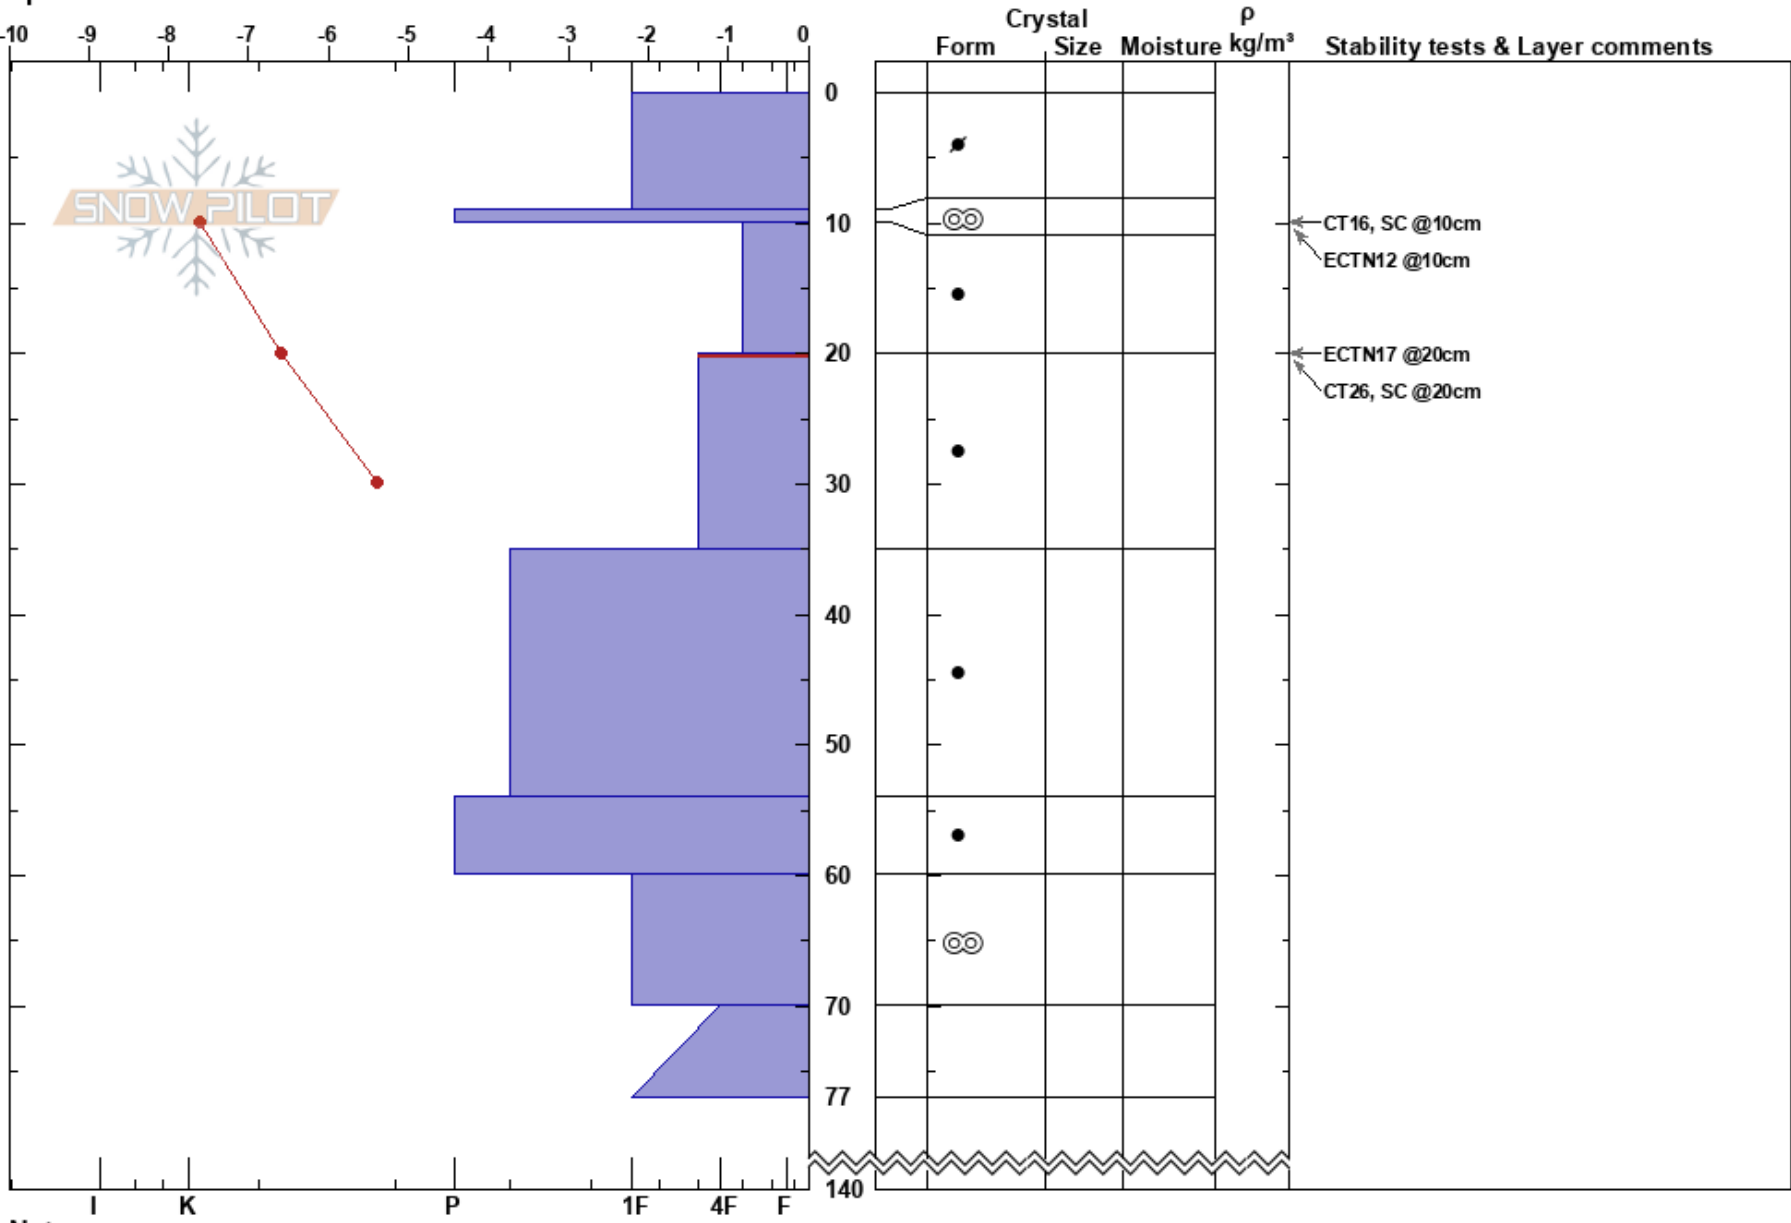

Helags S. Bowl  
 Funäsfjällen  
 Sweden  
**Elevation:** 1165 m  
**Aspect:** SW  
**Specifics:**

John Wilcoxon  
 07/03/2020 - 12:20  
**Co-ord:** 33V 369952E 6976464N  
**Slope Angle:** 19°  
**Wind Loading:**

**Stability:** **HS:** 140 **Layer Notes:**  
**Air Temperature:** -1.4°C **PF:** 10 20-35cm: Problematic layer  
**Sky Cover:** FEW  
**Precipitation:** NO  
**Wind:** Calm

Notes: