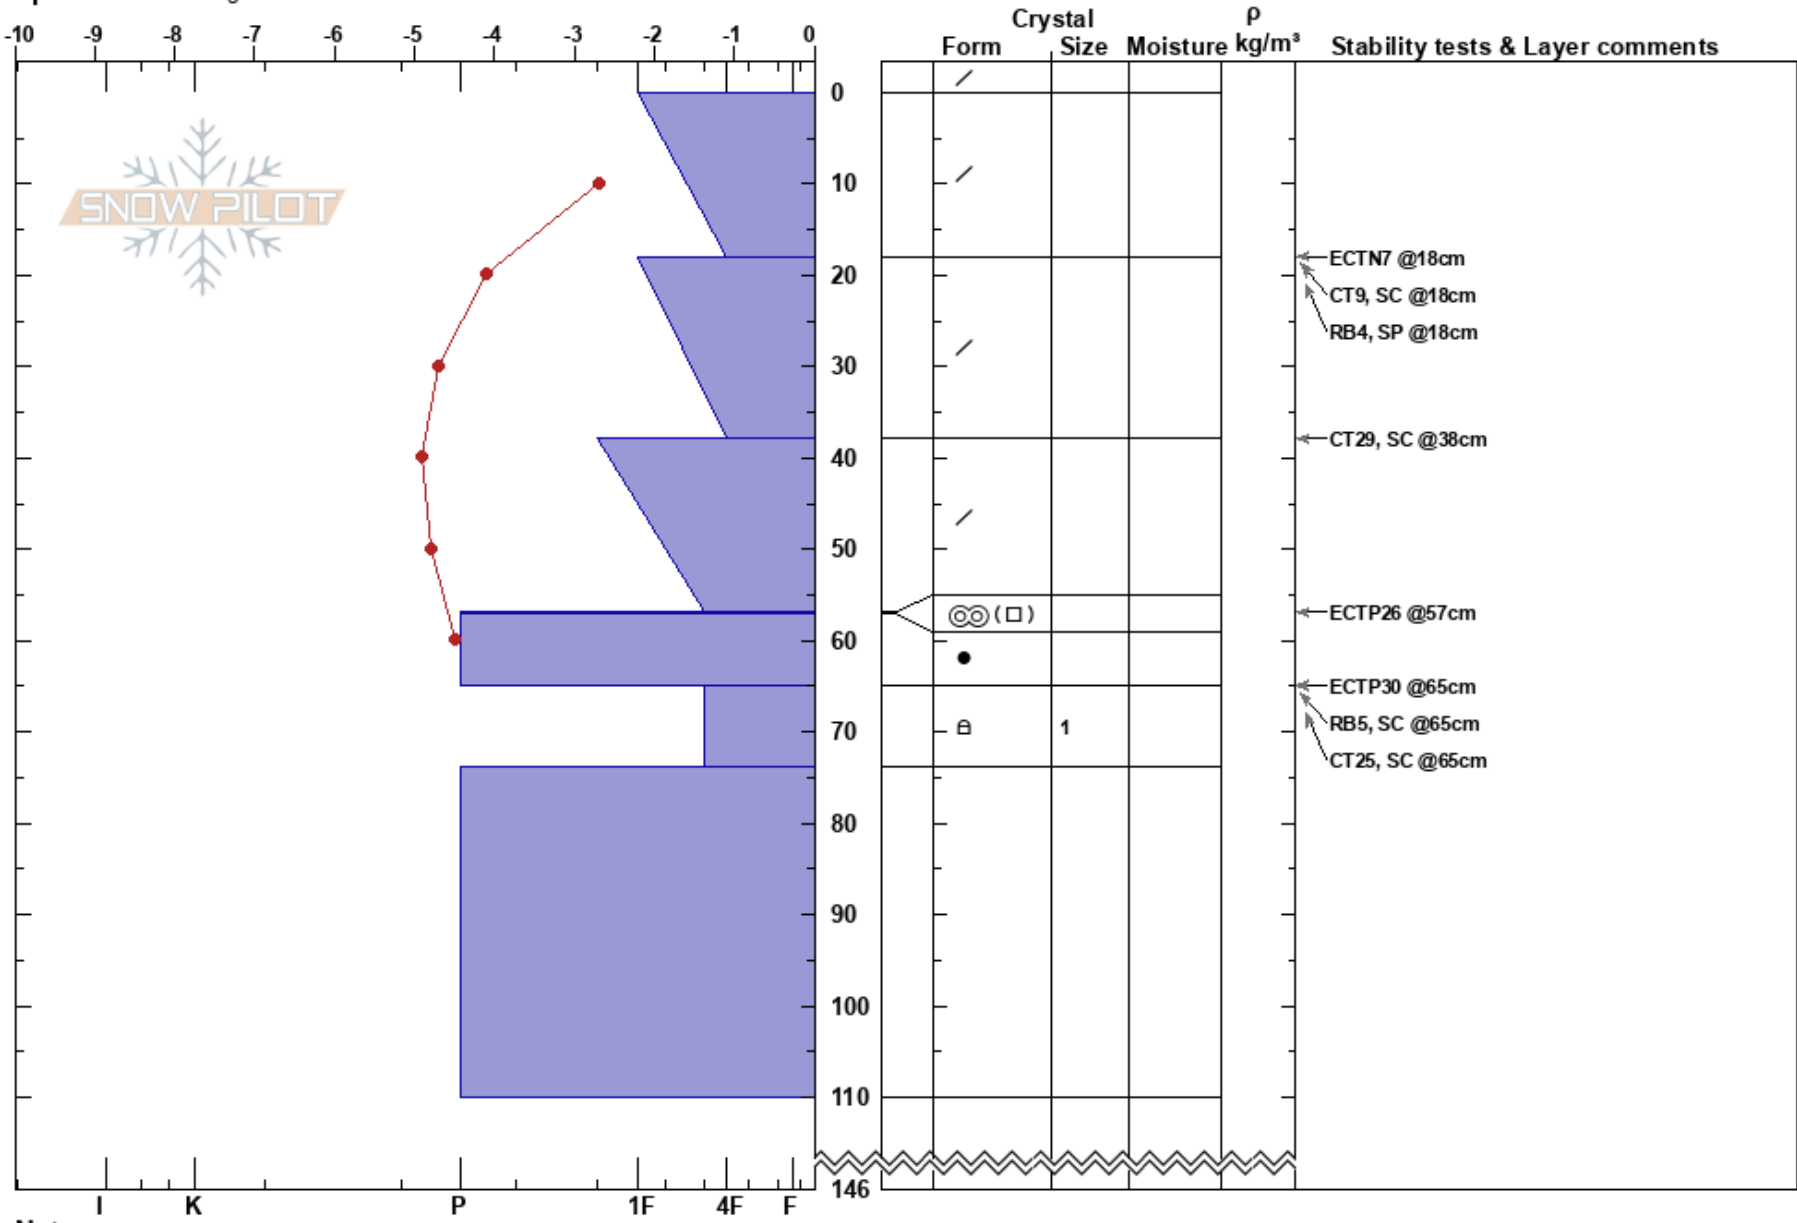

Ösjökläppen
 Funäsfjällen
 Sweden
 Elevation: 936 m
 Aspect: NE
 Specifics: Cracking

John Wilcoxon
 22/02/2020 - 10:04
 Co-ord: 33V 363681E 6952251N
 Slope Angle: 19°
 Wind Loading: yes

Stability: **HS: 146**
 Air Temperature: -1.8°C PF: 20 65-74cm: Problematic layer
 Sky Cover: OVC
 Precipitation: NO
 Wind: Calm

Notes: Hur reaktiv är drevsnöflaket?
 Hur reaktiv är PWL?