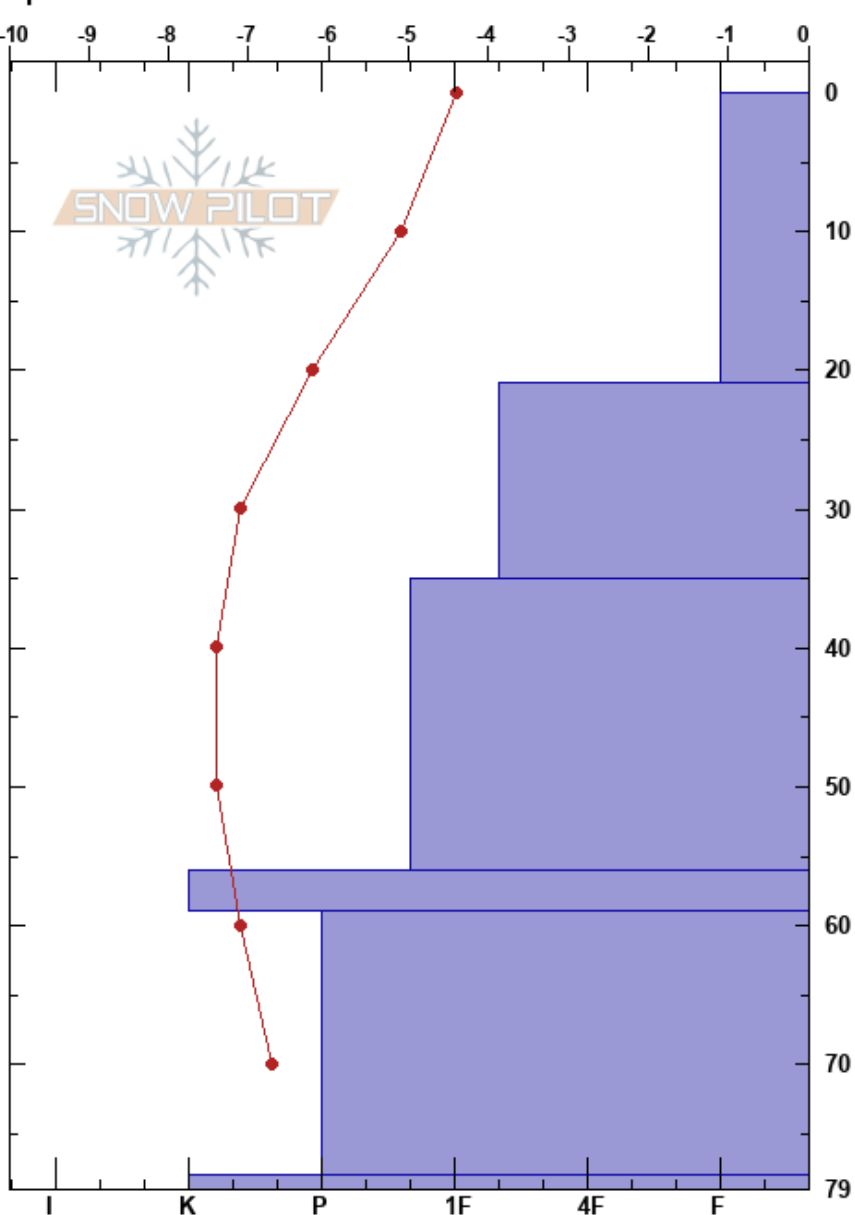

Viterskalsst 21 feb 20
 Hemavan
 Sweden
 Elevation: 960 m
 Aspect: 355°
 Specifics:

Mojo Andersson
 21/02/2020 - 11:30
 Co-ord: 65.88149N, 15.16332E
 Slope Angle: 27°
 Wind Loading: yes

Stability:
 Air Temperature: -4.3°C
 Sky Cover: OVC
 Precipitation: S-1
 Wind: SW Light Breeze

PF: 17

Layer Notes:

Form	Crystal		ρ kg/m ³	Stability tests & Layer comments
	Size	Moisture		
				← ECTN12 @15cm
				← ECTN13 @21cm
				← ECTN17 @35cm
				← ECTN27 @50cm
	⊙⊙			
	⊙⊙			

Notes: Efter test pelare relativt lös på skare dwn 56-