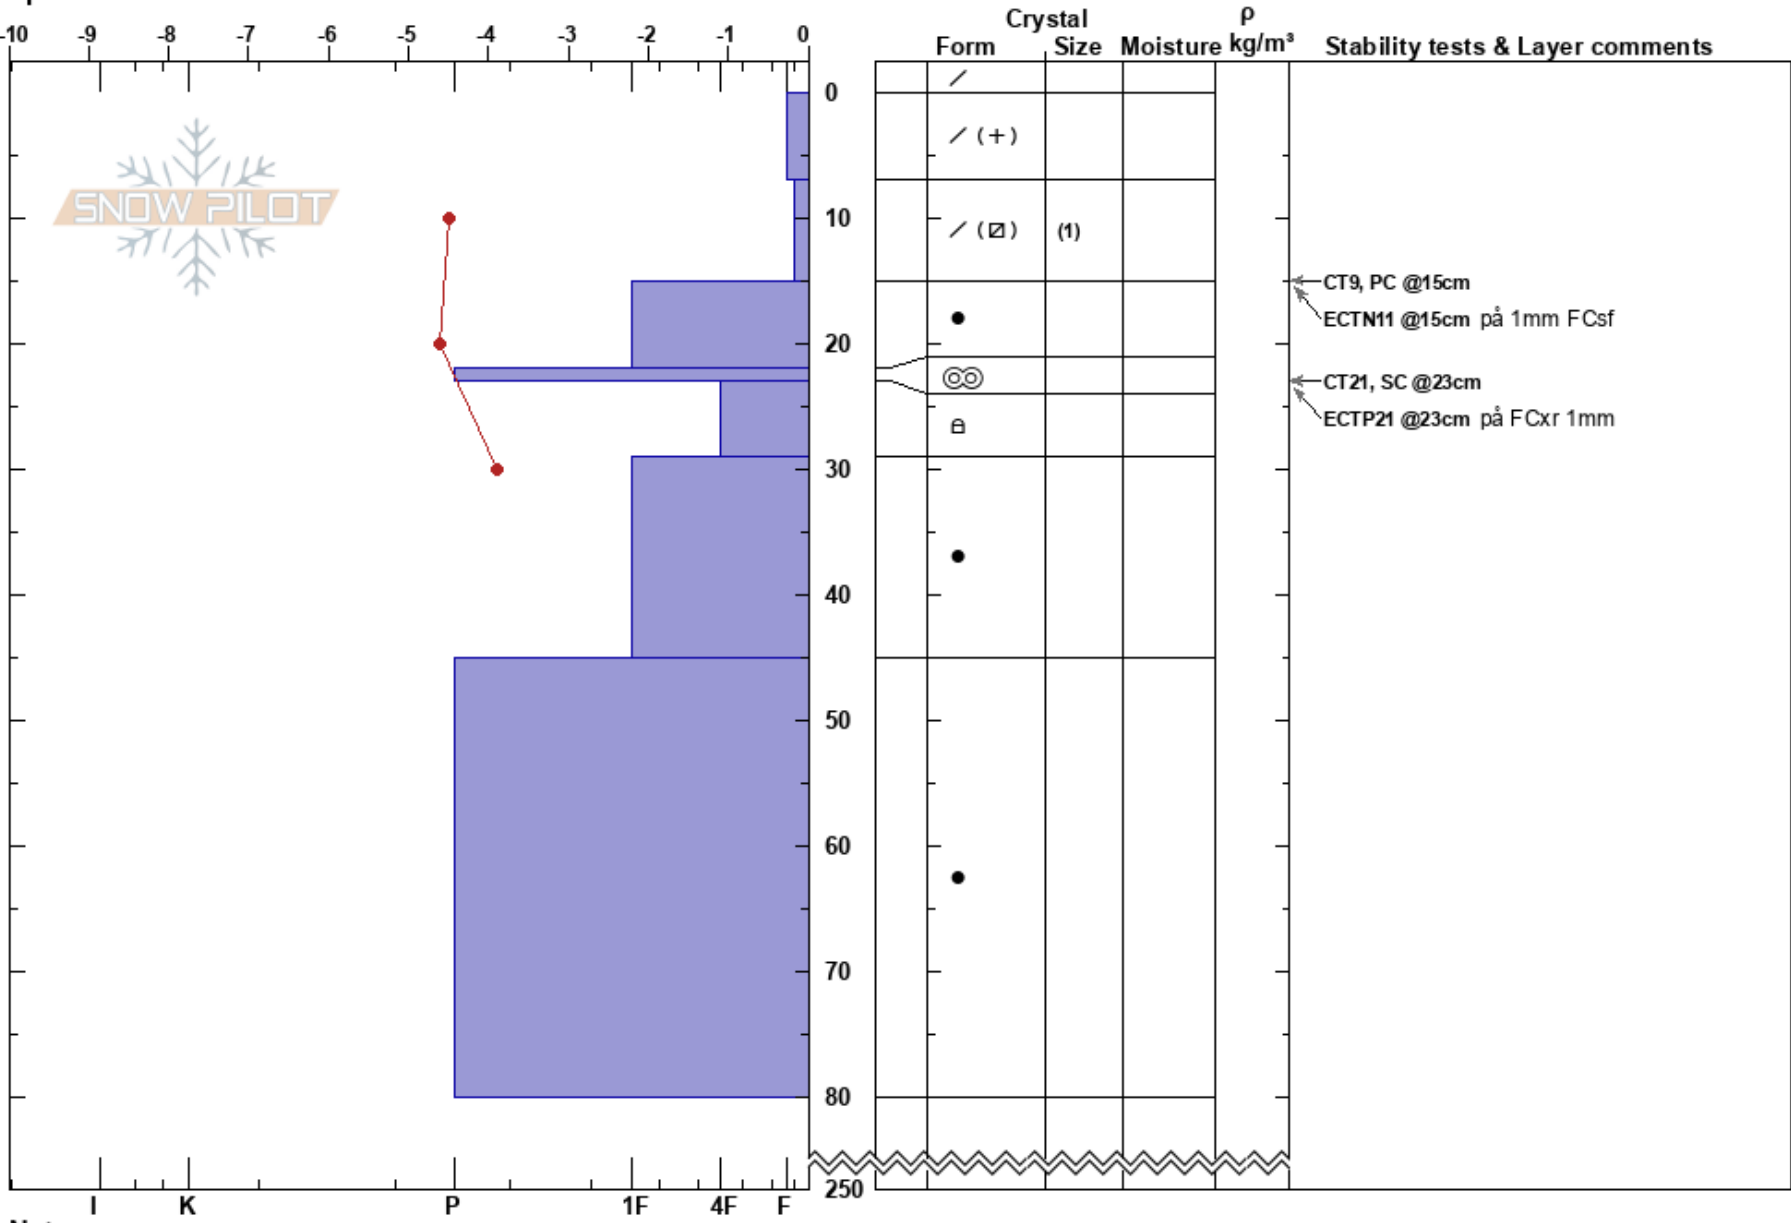

Småhamra  
 Funäsfjällen  
 Sweden  
**Elevation:** 934 m  
**Aspect:** NE  
**Specifics:**

John Wilcoxon  
 19/02/2020 - 09:30  
**Co-ord:** 33V 362406E 6940965N  
**Slope Angle:** 18°  
**Wind Loading:** previous

**Stability:** HS:250  
**Air Temperature:** -2.9°C **PF:** 20 23-29cm: Problematic layer  
**Sky Cover:** SCT  
**Precipitation:** NO  
**Wind:** W Light Breeze

Notes: