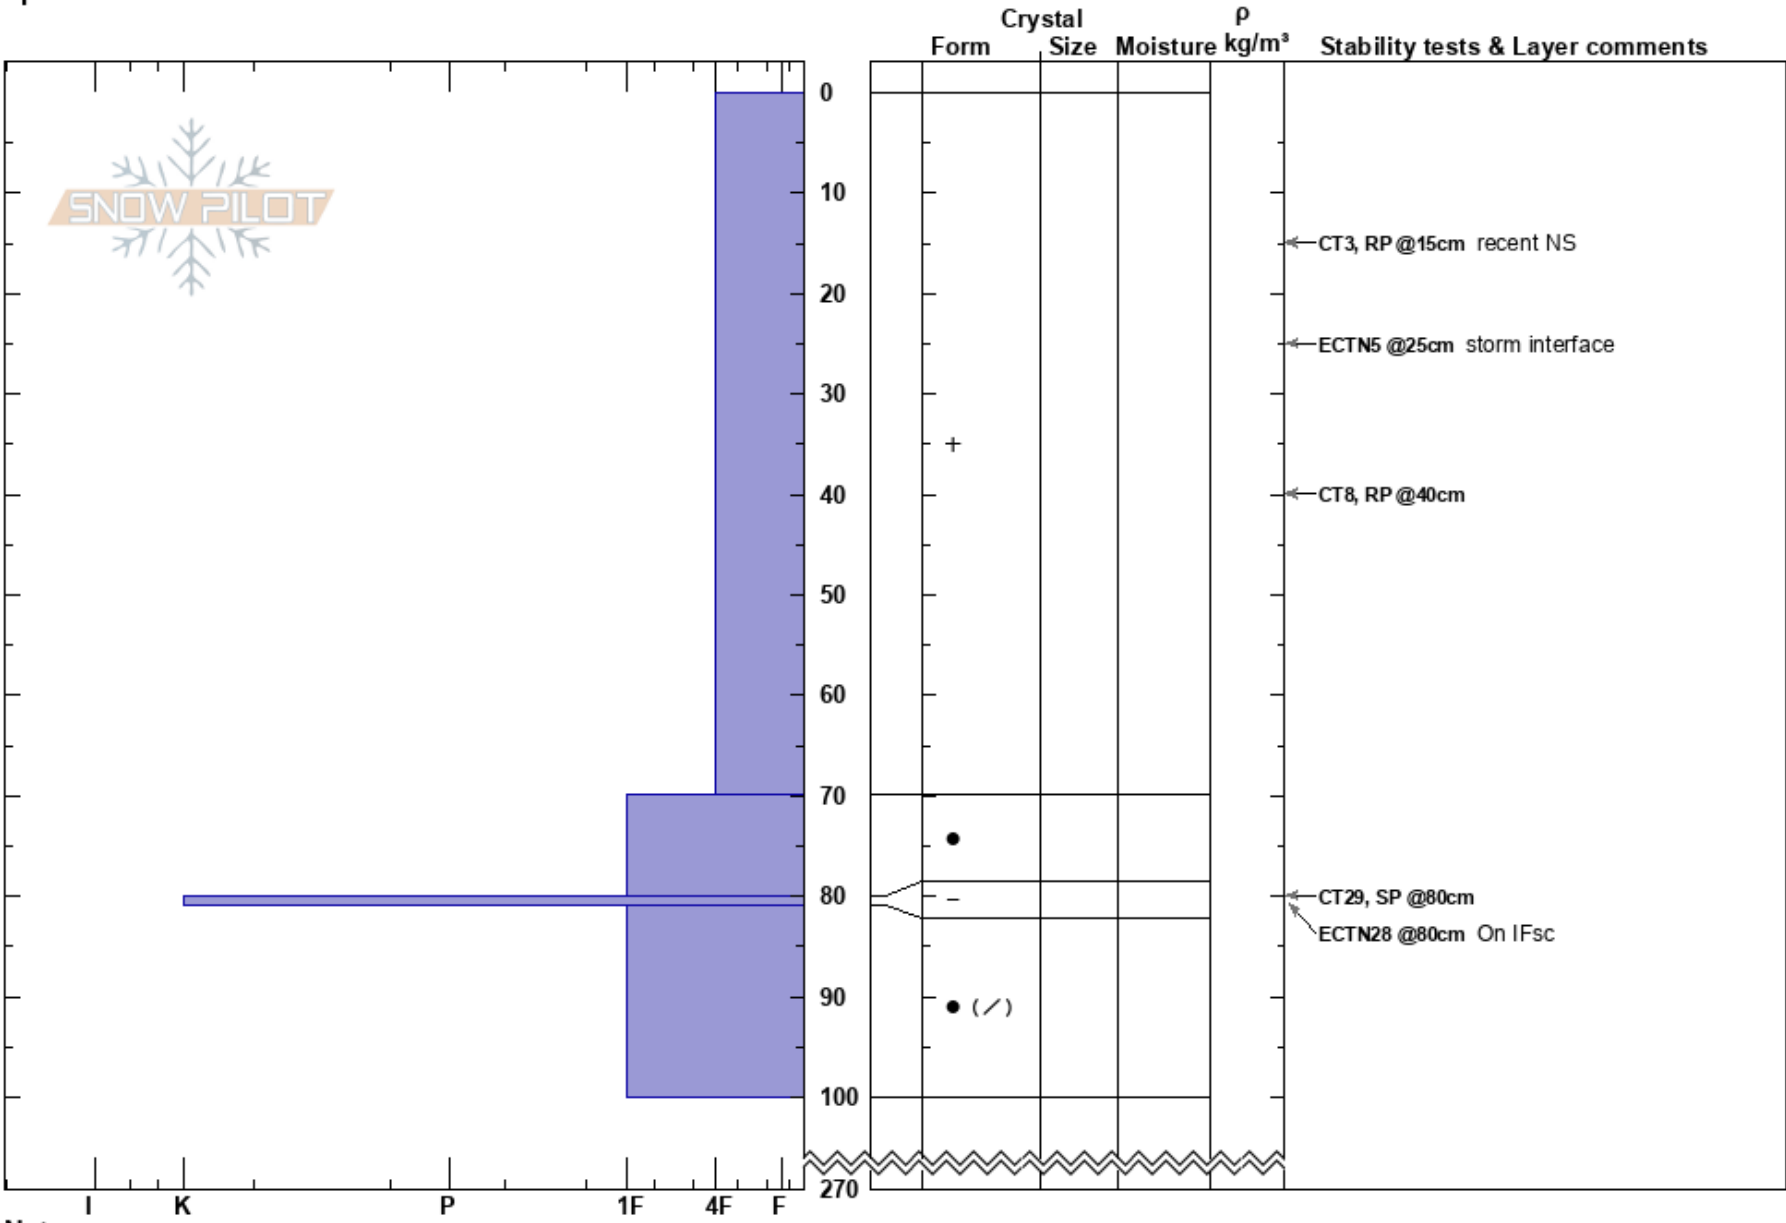

Farside Ridge  
 Monashee  
 BC  
**Elevation:** 1970 m  
**Aspect:** 200°  
**Specifics:**

luke stevens  
 03/03/2017 - 14:30  
**Co-ord:**  
**Slope Angle:** 28°  
**Wind Loading:**

**Stability:**  
**Air Temperature:**  
**Sky Cover:**  
**Precipitation:**  
**Wind:**

**HS:**270

**Layer Notes:**

**Notes:** Sparse trees, 20m below ridge, in the burn