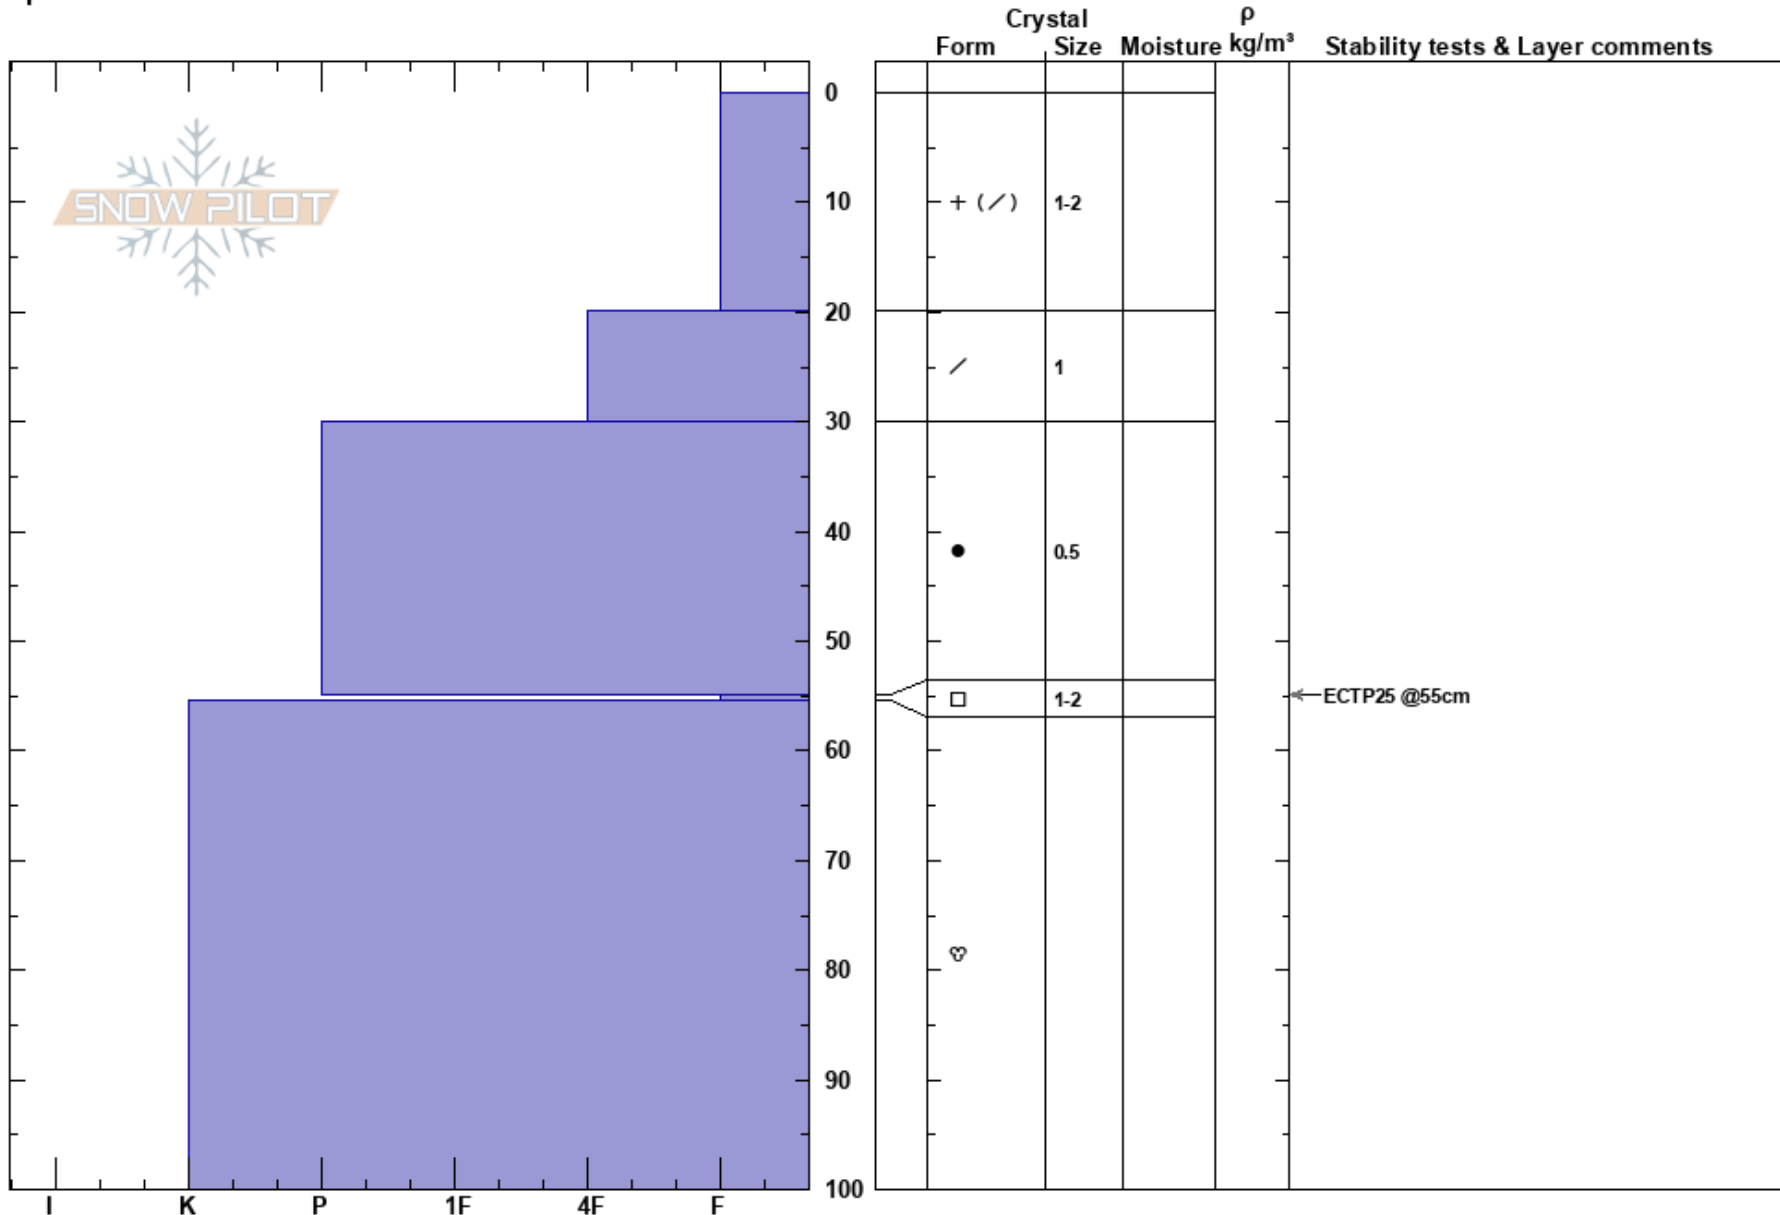

2017-03-03 Børselv SØ  
 Finnmark  
 Norway  
**Elevation:** 258 m  
**Aspect:** 320°  
**Specifics:**

Aanon Clausen  
 04/03/2017 - 12:00  
**Co-ord:**  
**Slope Angle:** 20°  
**Wind Loading:** no

**Stability:** Good **HS:** 100 **Layer Notes:**  
**Air Temperature:** -5°C **PF:** 25  
**Sky Cover:** SCT  
**Precipitation:** S2  
**Wind:** N Light Breeze

**Notes:** MGRS Grid 35 W MT 42264-91134.

Generelt lite snø, noe leheng mot NV og SØ med 2-3 uker gammel fokksnø og den ferske snøen.