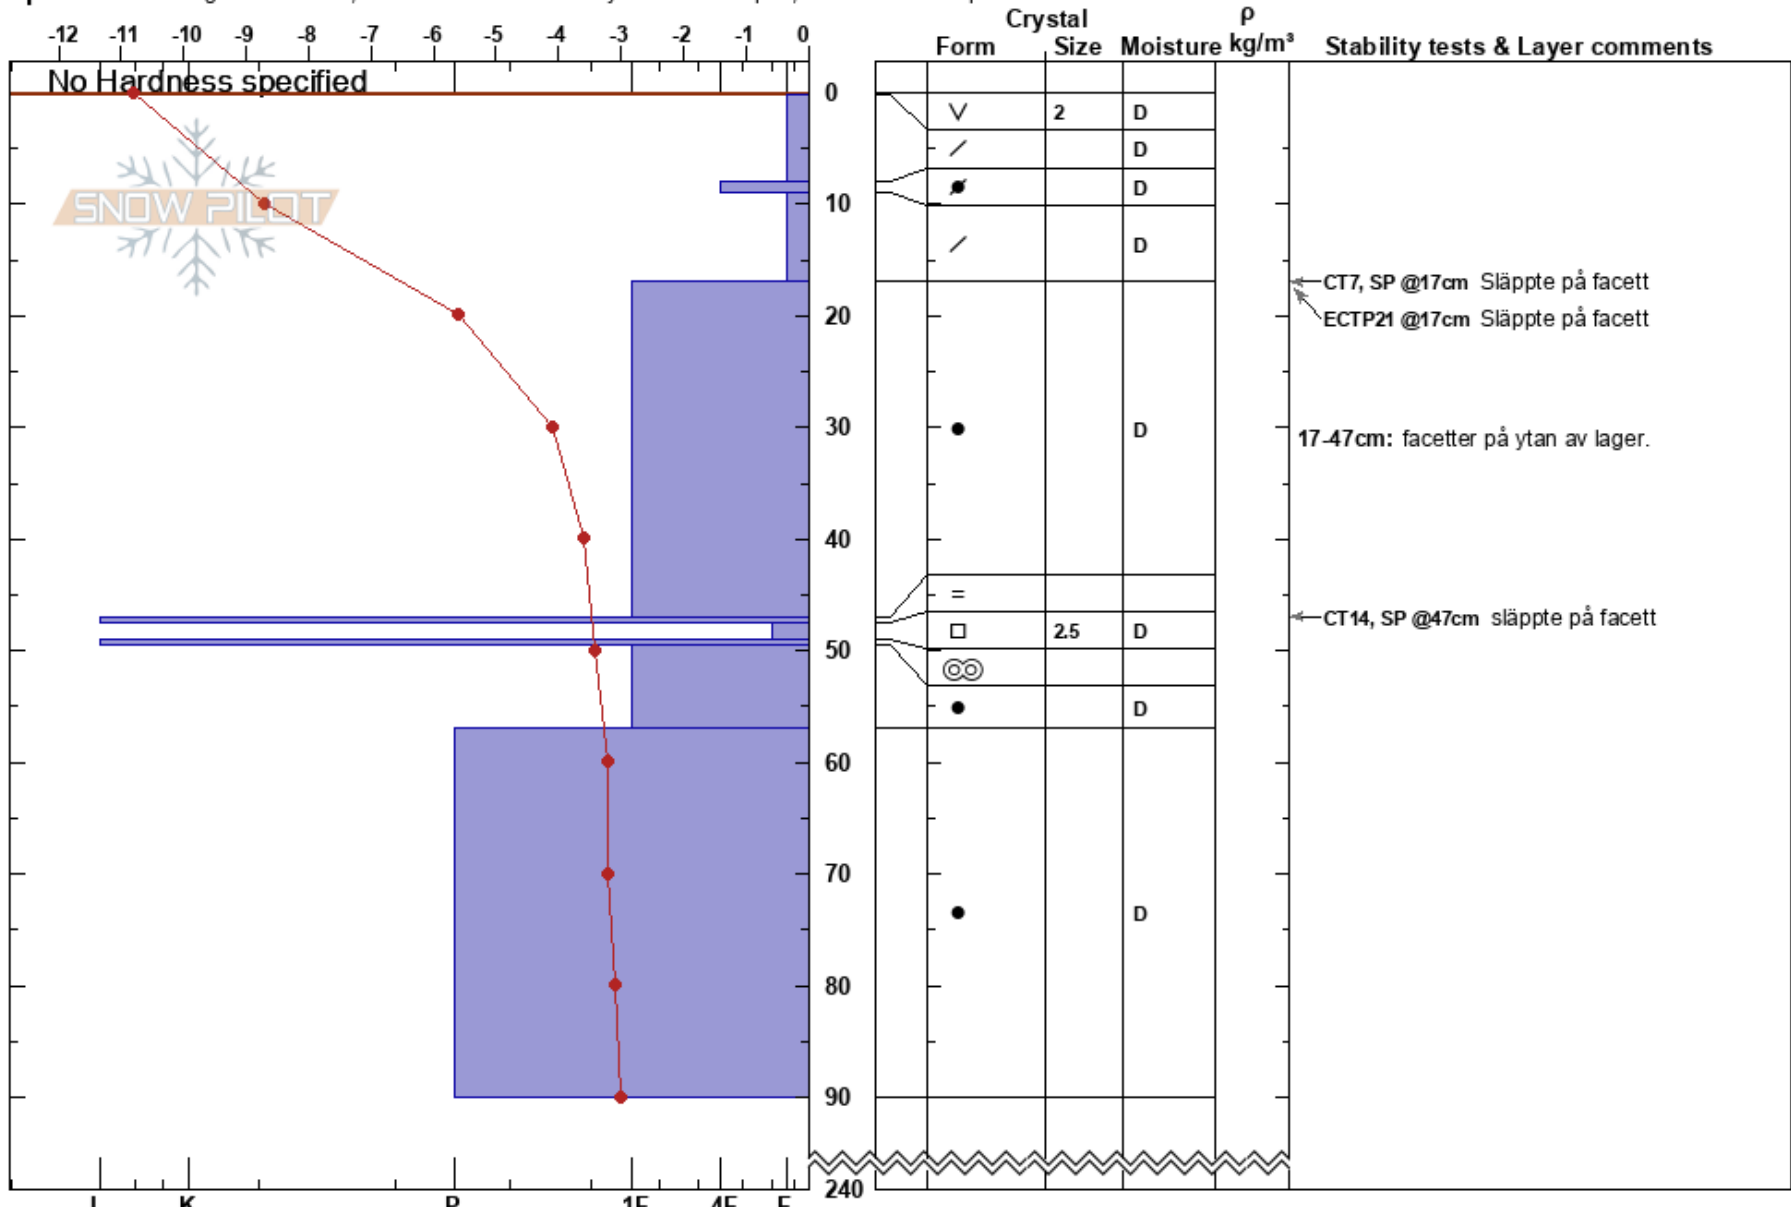

Bullen ny.
 Skistar Tandådalen/Hund
 Sweden
Elevation: 780 m
Aspect: N
Specifics: Pit dug in a Ski Area; Recent avalanche activity on similar slopes; Ski tracks on slope

Dennis Ericsson
 03/03/2017 - 12:15
Co-ord: 61.16791N, 12.99142W
Slope Angle: 25°
Wind Loading: no

Stability:
Air Temperature: -3.5°C
Sky Cover: FEW
Precipitation: NO
Wind: Calm

HS: 240
PF: 25
Layer Notes:
 17-47cm: facetter på ytan av lager.
 47.5-49cm: Problematic layer

Notes: Har snöat en hel del sista tiden och blåste västligt större delen. Senaste dagarna har det varit kallt på nätterna med upp emot 5 grader på dagarna. Skidpatrull har sprängt i närheten och fått aktivitet på 2 olika lager. Tendenser till facetter på 17cm samt 47 cm djup