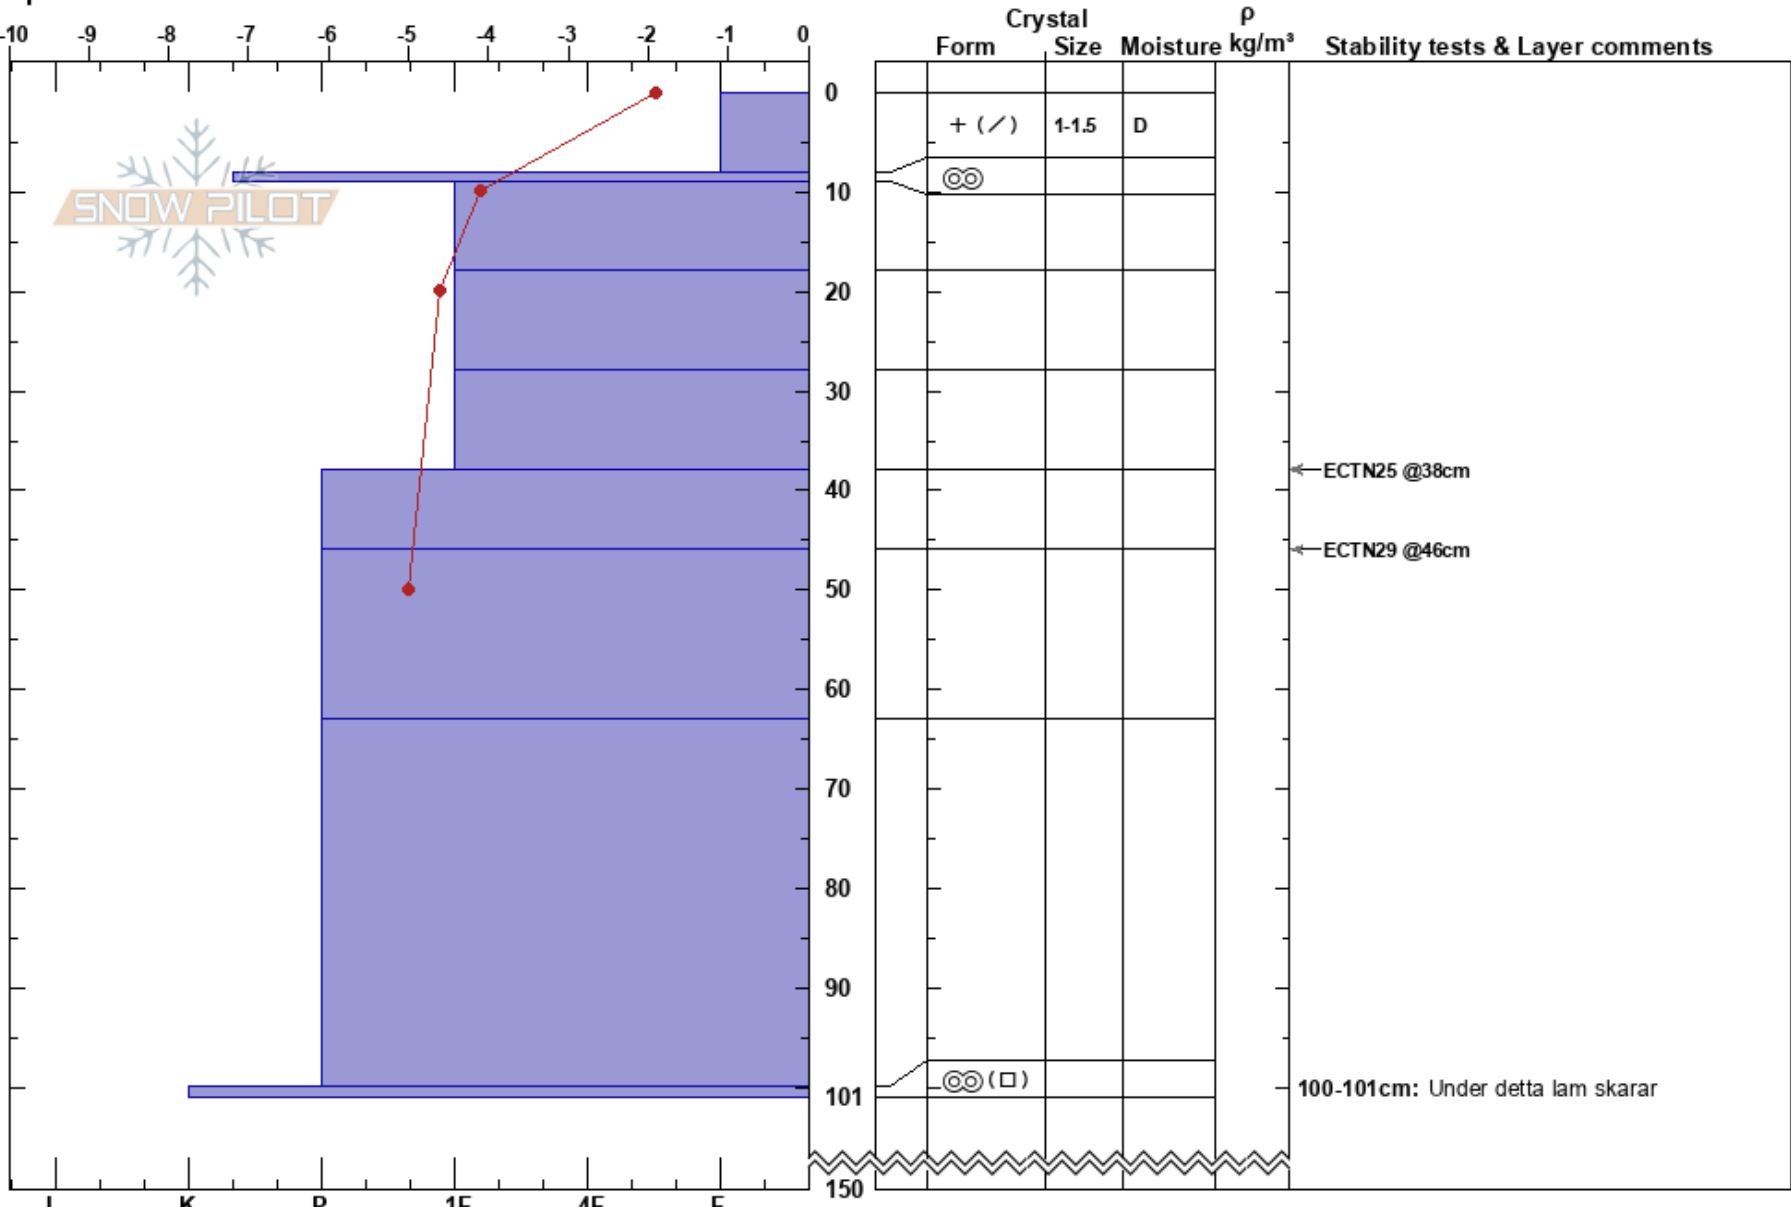

10 feb Syterb NV
 Hemavan
 Sweden
 Elevation: 750 m
 Aspect: 145°
 Specifics:

Mojo Andersson
 10/02/2020 - 11:00
 Co-ord: 65.86027N, 15.09245E
 Slope Angle: 30°
 Wind Loading:

Stability: **HS: 150** **Layer Notes:**
 Air Temperature: -1.9°C **PF: 5** 100-101cm: Under detta lam skarar
 Sky Cover: OVC
 Precipitation: S-1
 Wind: S Light Breeze

Notes: Inget resultat på skarar från 100cm och ner men columnen stod löst på 110 cm skaren efter 30 slag.