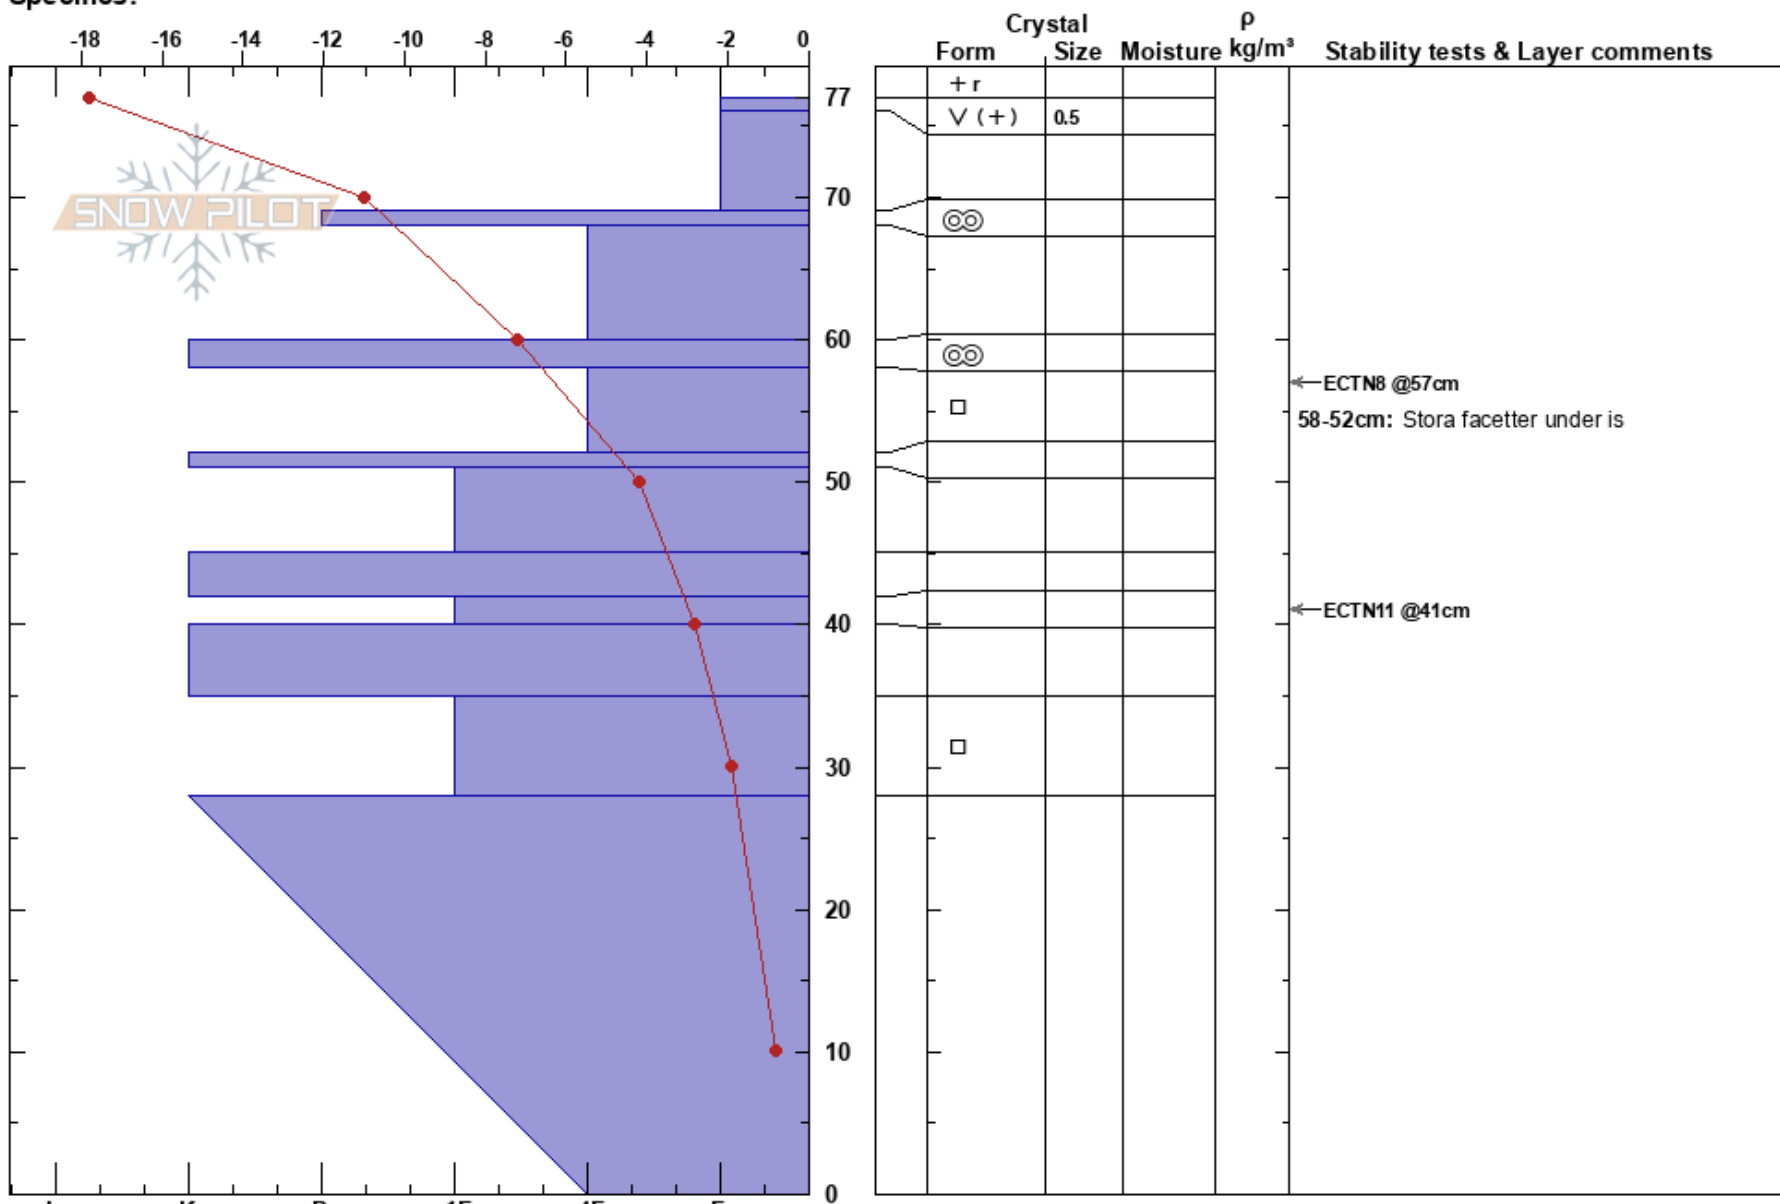

Skrömmtberget 770möh
 Västra Vindelfjällen
 Sweden
Elevation: 770 m
Aspect: 270°
Specifics:

Sam Hedman
 04/02/2020 - 11:20
Co-ord:
Slope Angle: 25°
Wind Loading:

Stability:
Air Temperature: -9.5°C
Sky Cover: CLR
Precipitation: NO
Wind: SW Calm

HS: 77
PF: 23
Layer Notes:
 58-52cm: Stora facetter under is
 58-52cm: Problematic layer

Notes: Kallt, klart och vindstilla. Dimmor i dalgången. Varmare på fjället. -25 i dalen -10 på fjället. Rimfrost på snöytan!