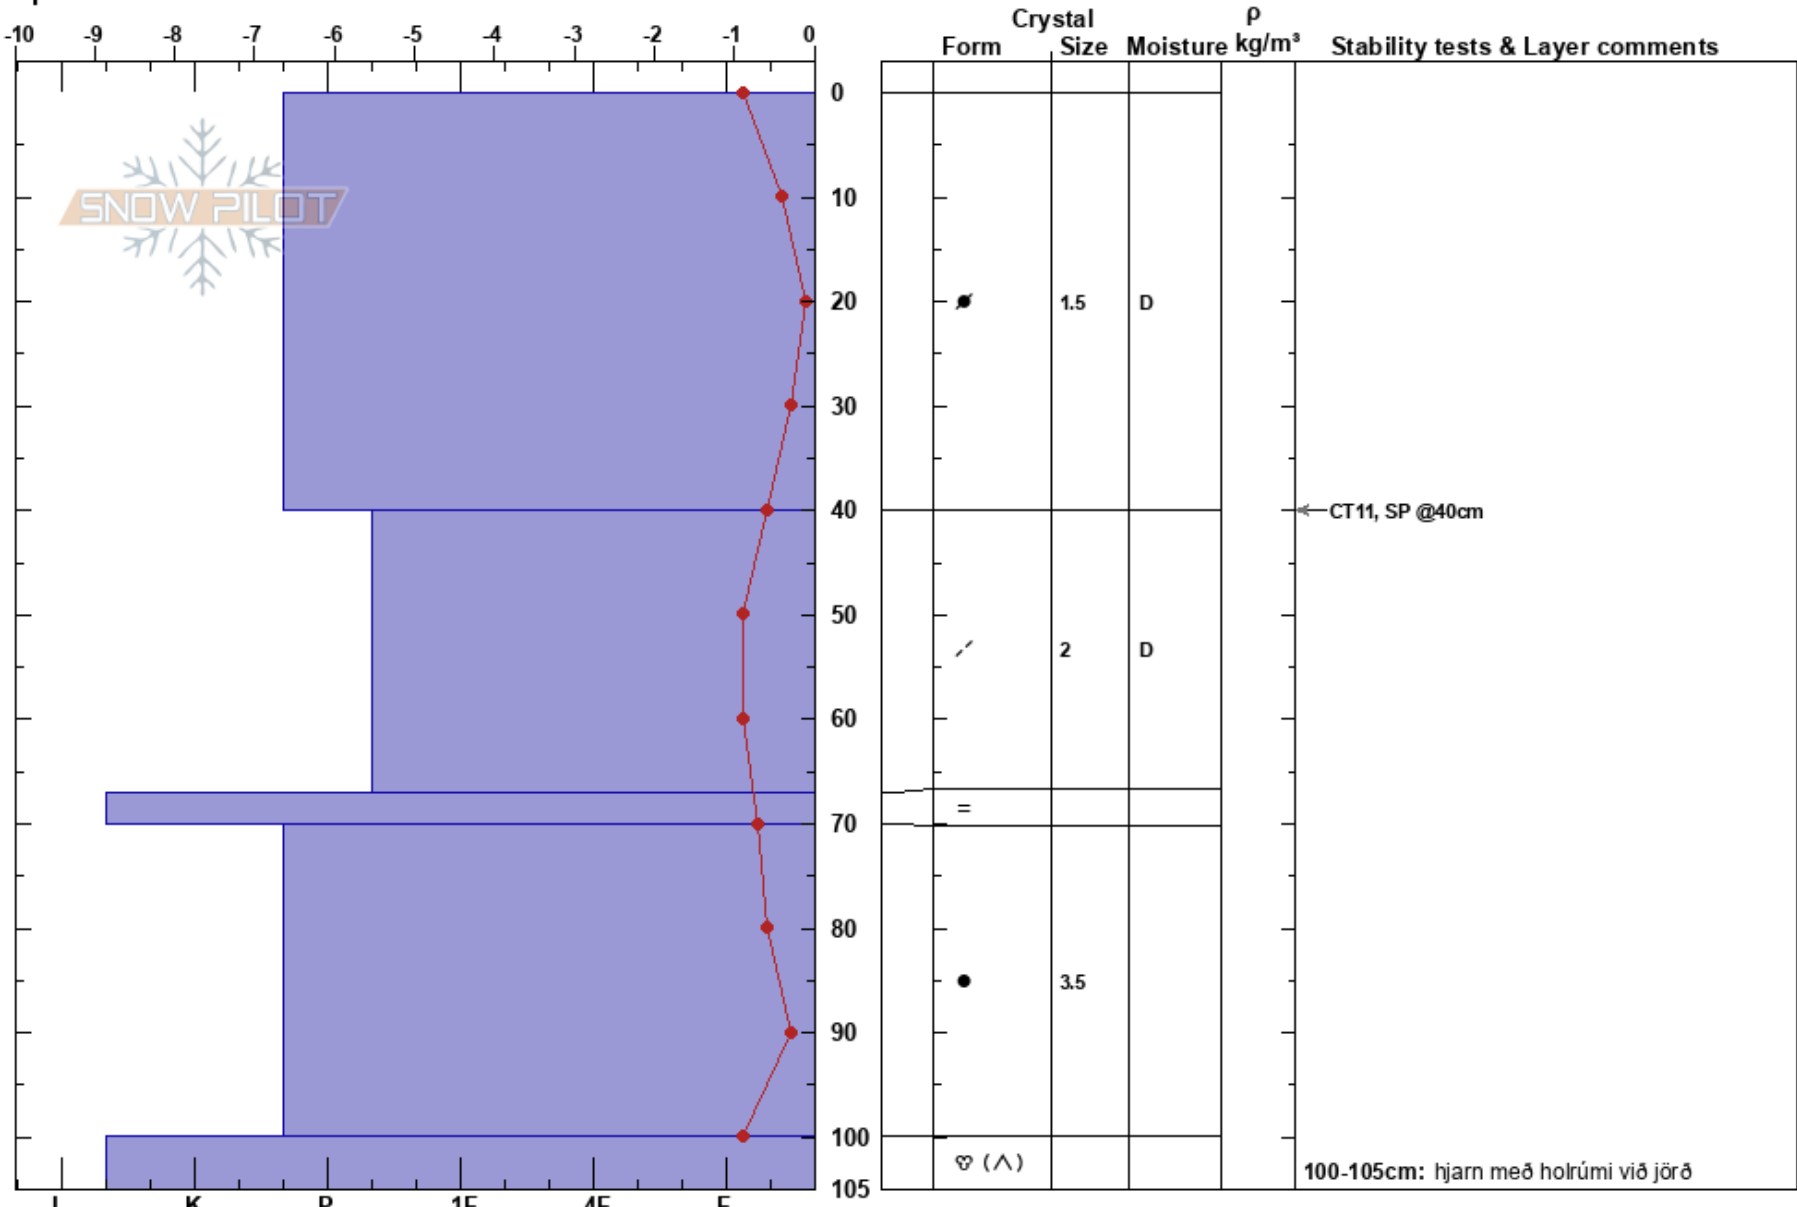

n4 nstreng  
 Tröllaskagi  
 Iceland  
 Elevation: 460 m  
 Aspect: 98°  
 Specifics:

Gestur Hansson  
 27/02/2017 - 17:00  
 Co-ord: 66.14701N, -18.93954W  
 Slope Angle: 23°  
 Wind Loading:

Stability:  
 Air Temperature: -0.3°C  
 Sky Cover: OVC  
 Precipitation: NO  
 Wind: Calm

HS: 105  
 PF: 5  
 67-70cm: Problematic layer  
 100-105cm: hjarn með holrúmi við jörð

**Notes:** Það er lítil snjór til fjalla í Siglufirði. Gryfjan er tekin norðan við Strengsgil ofan Fífladalabrúnnir í skjóli fyrir norðan átt.  
 Engin snjóflóð sjáanleg í nágrenninu.