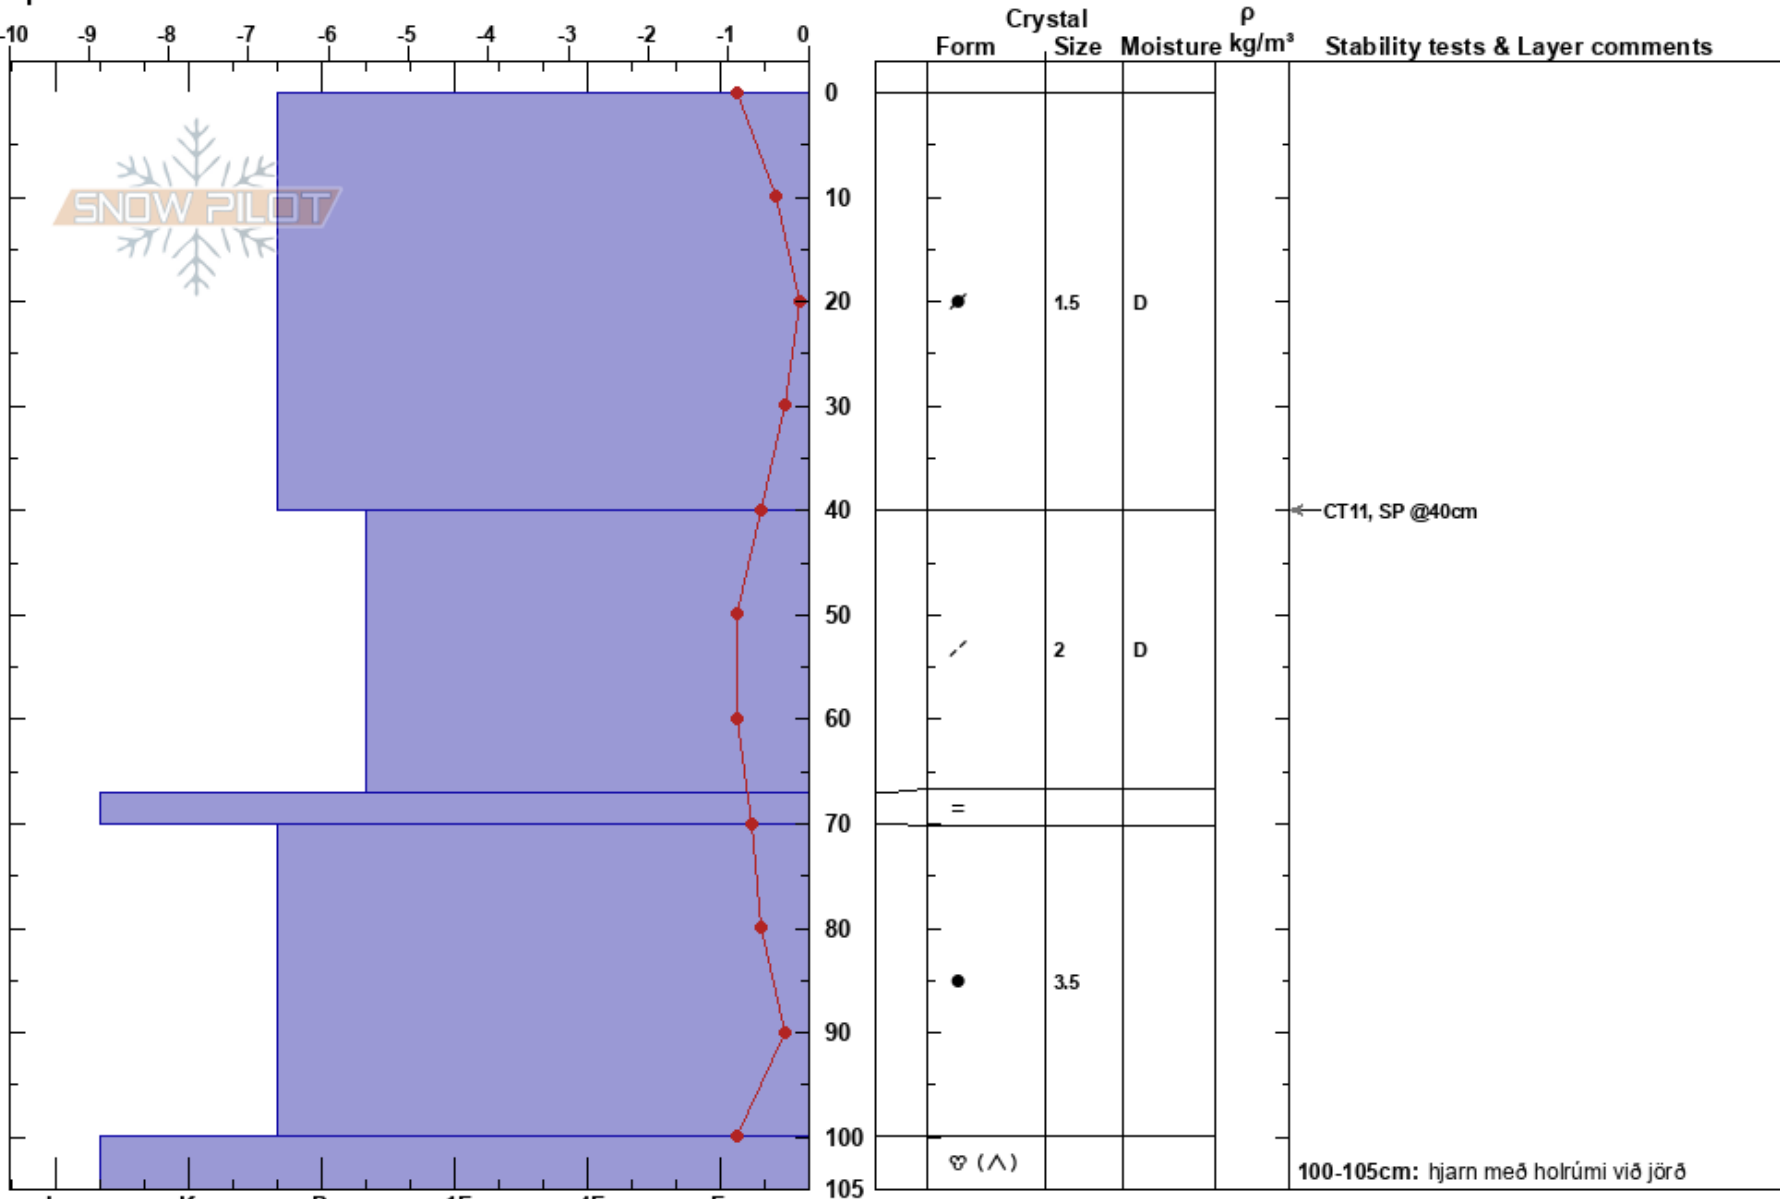

n4 nstreng
 Tröllaskagi
 Iceland
 Elevation: 460 m
 Aspect: 98°
 Specifics:

Gestur Hansson
 27/02/2017 - 17:00
 Co-ord: 66.14701N, -18.93954W
 Slope Angle: 23°
 Wind Loading:

Stability:
 Air Temperature: -0.3°C
 Sky Cover: OVC
 Precipitation: NO
 Wind: Calm

HS: 105
 PF: 5
 67-70cm: Problematic layer
 100-105cm: hjarn með holrúmi við jörð

Notes: Það er lítil snjór til fjalla í Siglufirði. Gryfjan er tekin norðan við Strengsgil ofan Fífladalabrúnnir í skjóli fyrir norðan átt.
 Engin snjóflóð sjáanleg í nágrenninu.