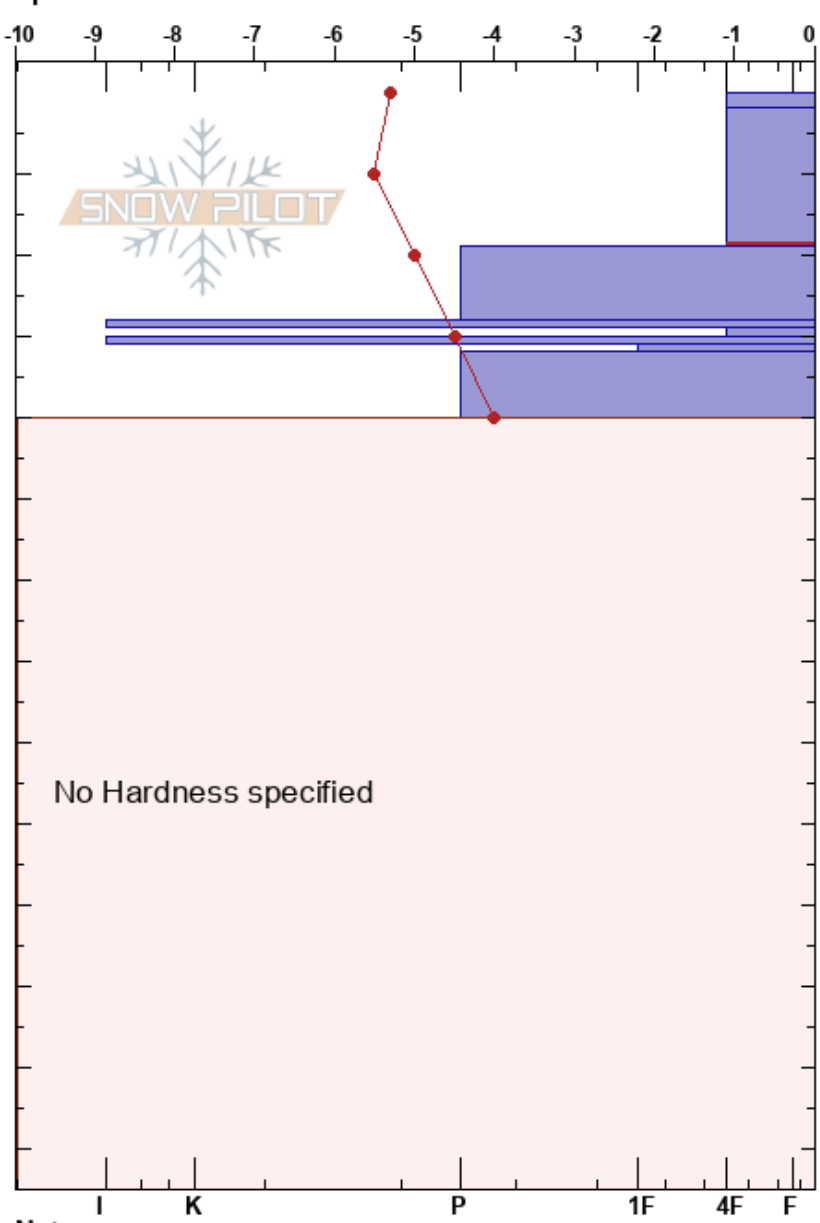

Mittåkläppen, SE
 Funäsfjällen
 Sweden
 Elevation: 978 m
 Aspect: SE
 Specifics:

Mattias Åberg
 26/02/2017 - 09:56
 Co-ord: 62.72298N, 12.46948E
 Slope Angle: 15°
 Wind Loading: yes

Stability:
 Air Temperature: -4°C
 Sky Cover: OVC
 Precipitation: S2
 Wind: W Light Breeze

HS: 135
 PF: 28
 2-19cm: Problematic layer
 40-135cm: grävde 40 cm ner.

Form	Crystal		Moisture	ρ kg/m ³	Stability tests & Layer comments
	Size				
+	1				
/	2				
/	1				
■					
□	2				← ECTN12 @28cm
■					
⊖	1				
• (⊖)	0.5-1				

40-135cm: grävde 40 cm ner.

Notes: