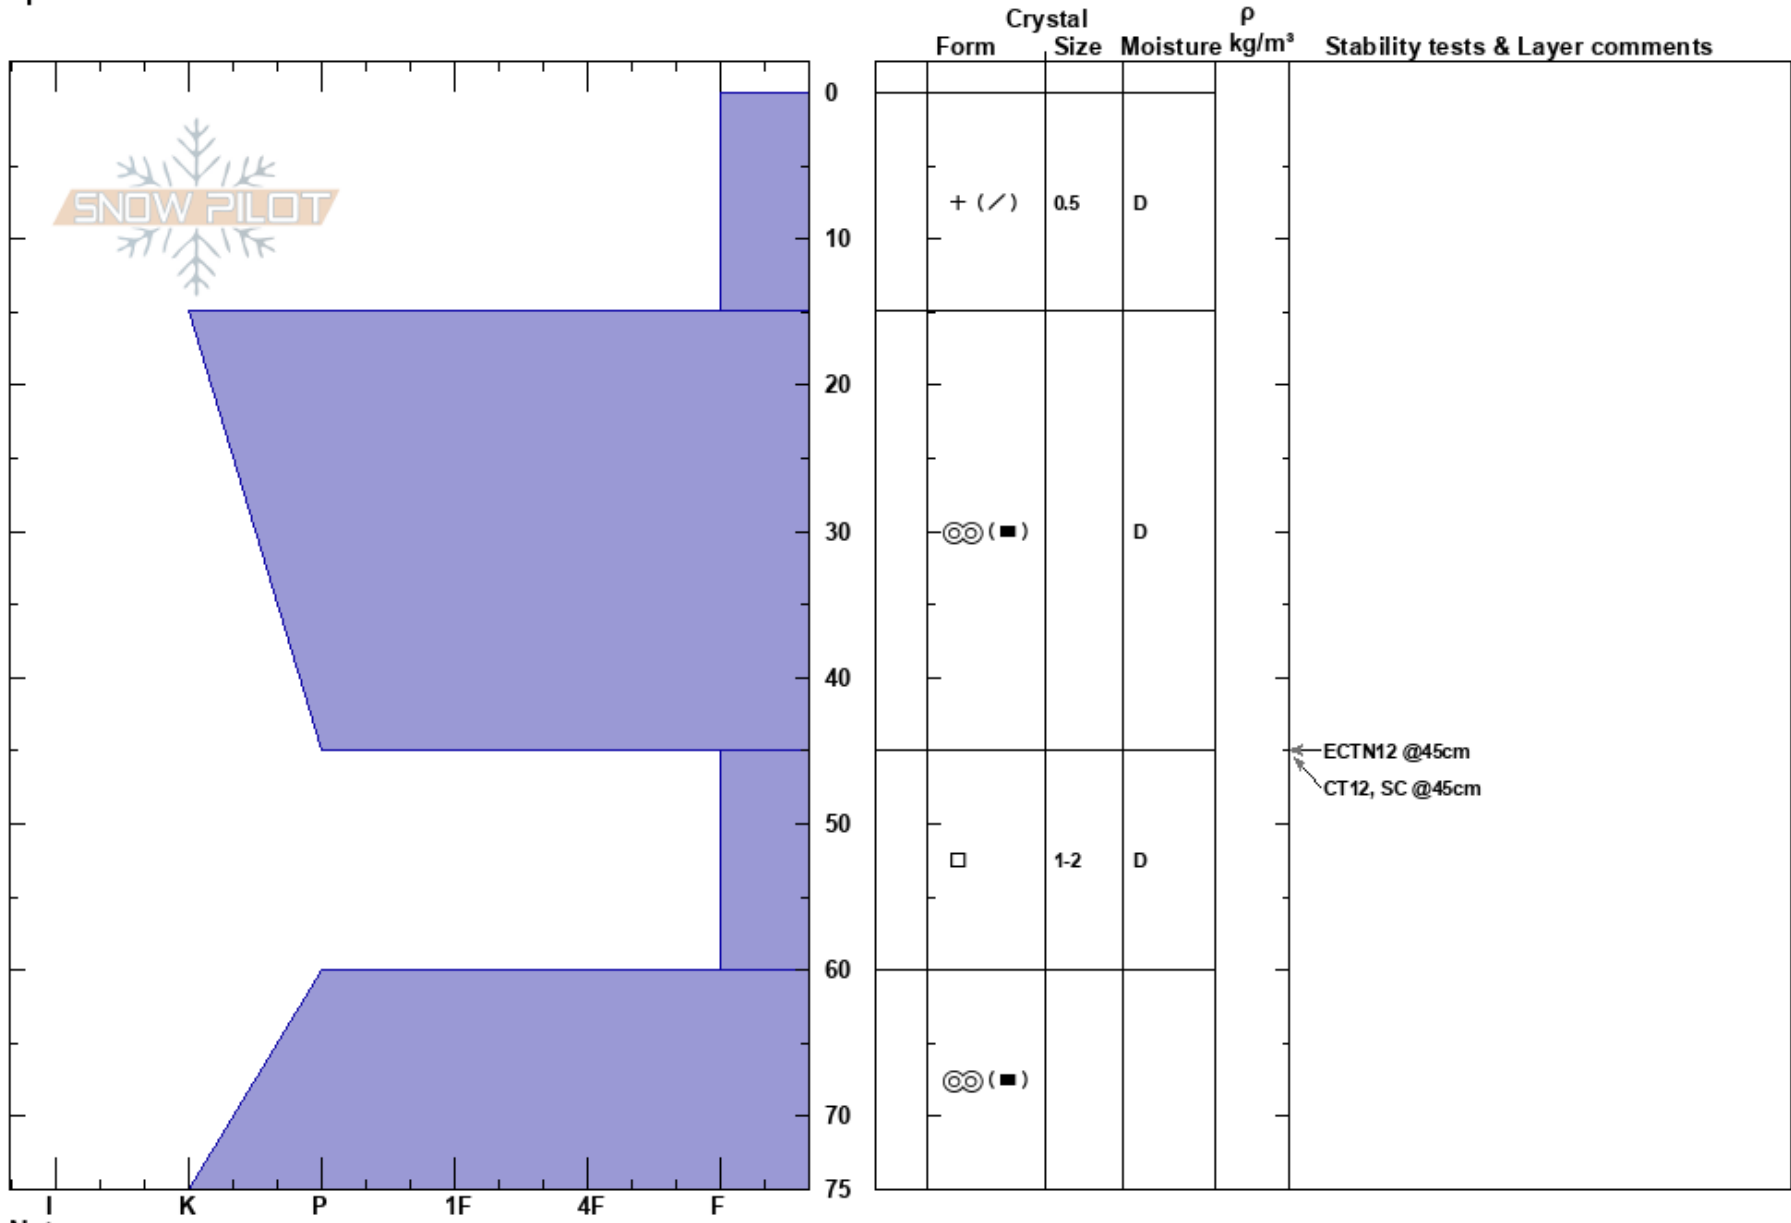

Vaellientjärke  
 Kittelfjället  
 Sweden  
**Elevation:** 800 m  
**Aspect:** NE  
**Specifics:**

Marcus Grande  
 22/02/2017 - 00:01  
**Co-ord:** 33W 522430E 7232050N  
**Slope Angle:** 20°  
**Wind Loading:** no

**Stability:** **HS:** 75  
**Air Temperature:** -8.8°C **PF:** 20 **Layer Notes:** 45-60cm: Problematic layer  
**Sky Cover:** OVC  
**Precipitation:** S-1  
**Wind:** NE Calm

Notes: