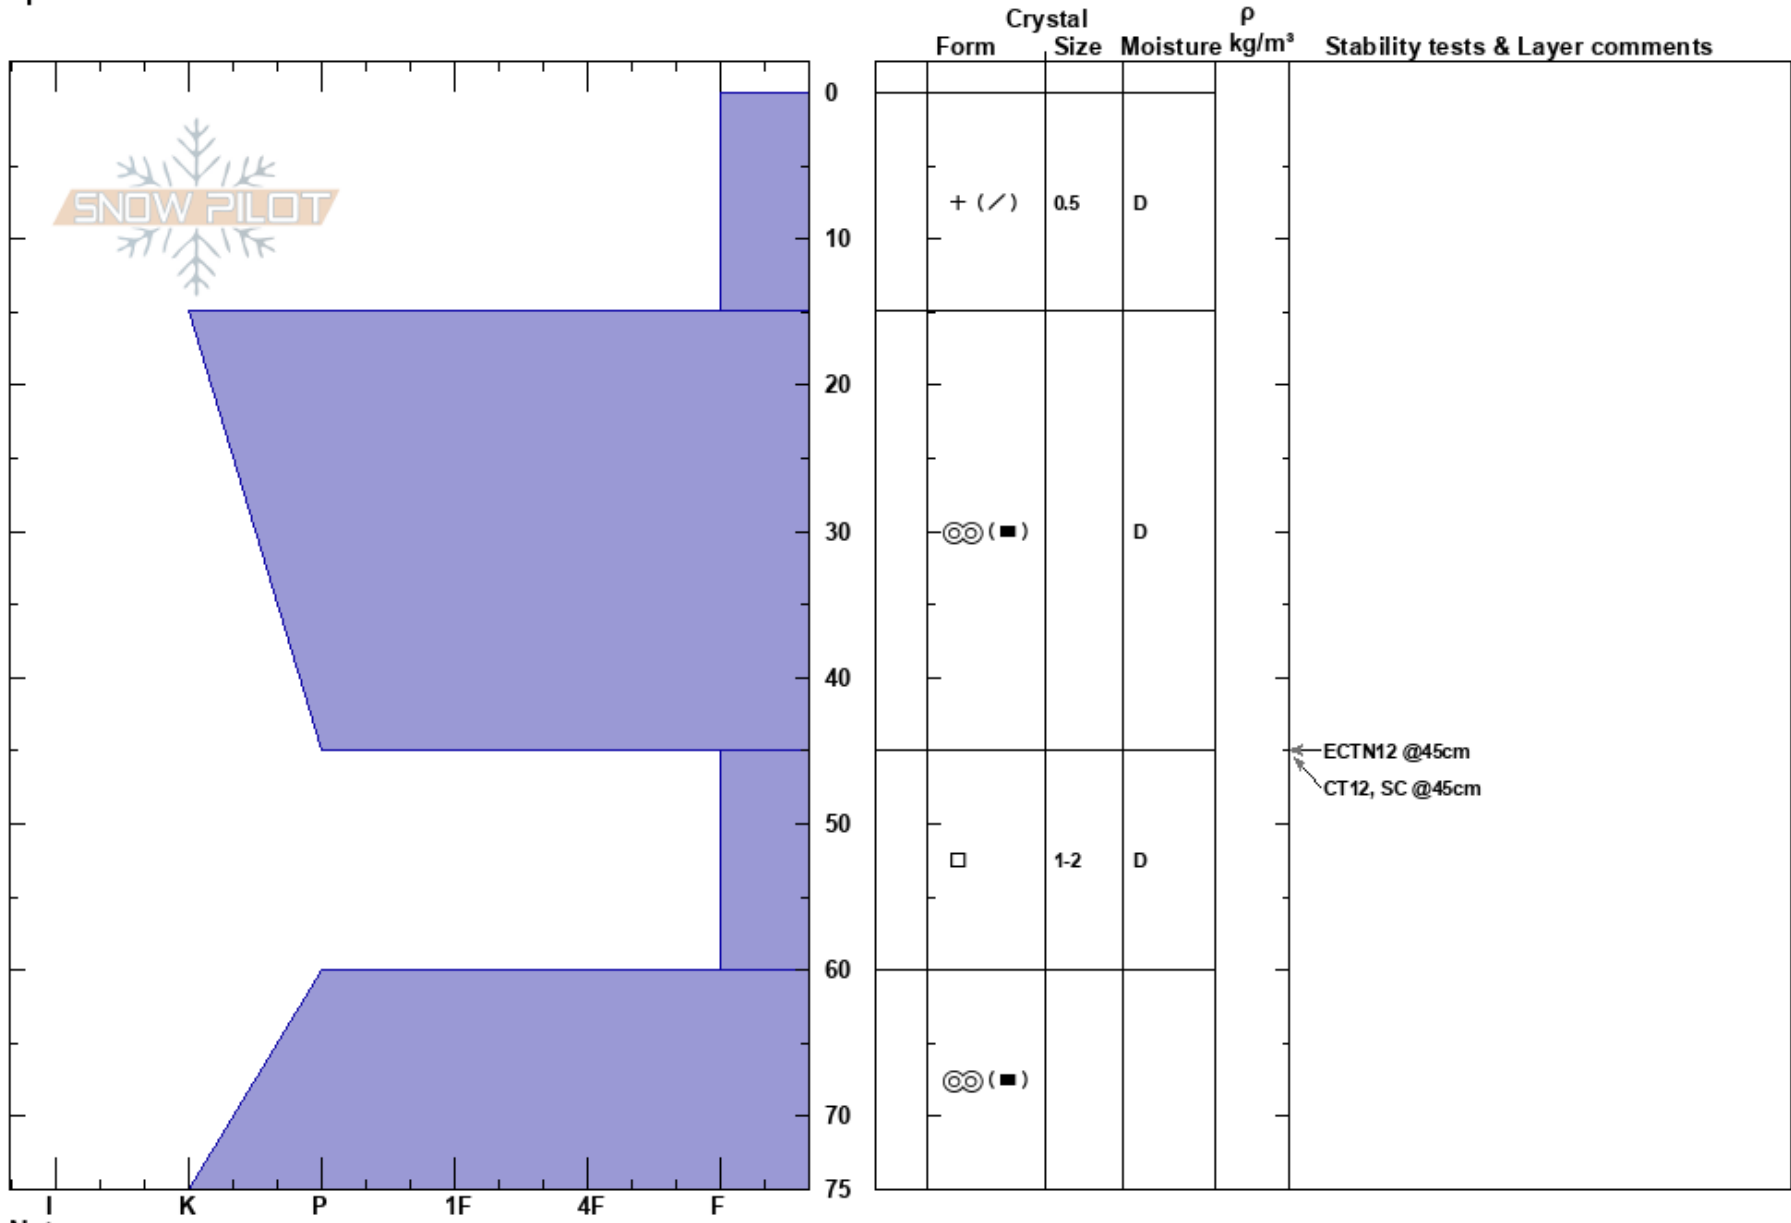

Vaellientjärke  
 Kittelfjället  
 Sweden  
**Elevation:** 800 m  
**Aspect:** NE  
**Specifics:**

Marcus Grande  
 22/02/2017 - 00:01  
**Co-ord:** 33W 522430E 7232050N  
**Slope Angle:** 20°  
**Wind Loading:** no

**Stability:** HS:75  
**Air Temperature:** -8.8°C **PF:** 20 45-60cm: Problematic layer  
**Sky Cover:** OVC  
**Precipitation:** S-1  
**Wind:** NE Calm

Notes: